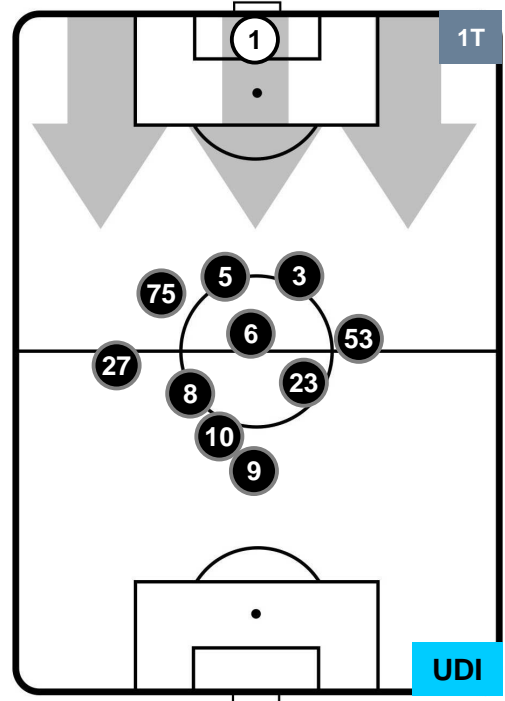

ROMA ROM 4 0 UDI UDINESE

POSIZIONI MEDIE POSSESSO PALLA (proprio)

Legenda:

- 1ª Sostituzione Giocatore Entrato Giocatore Uscito
- 2ª Sostituzione Giocatore Entrato Giocatore Uscito Giocatore Entrato in sostituzione di
- 3ª Sostituzione Giocatore Entrato Giocatore Uscito Giocatore Entrato in sostituzione di