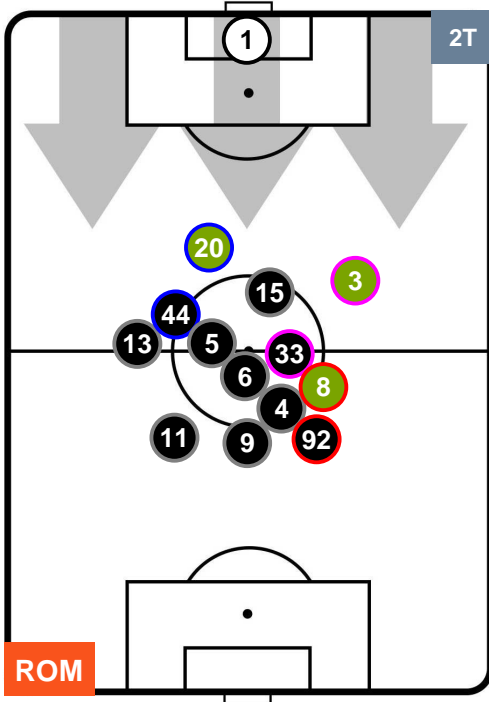

ROMA  **ROM 4** **0** **UDI**  UDINESE

HEATMAP

ROMA ROM 4 0 UDI UDINESE

POSIZIONI MEDIE

- Legenda:**
- 1ª Sostituzione ● Giocatore Entrato ● Giocatore Uscito
 - 2ª Sostituzione ● Giocatore Entrato ● Giocatore Uscito ■ Giocatore Entrato in sostituzione di ●
 - 3ª Sostituzione ● Giocatore Entrato ● Giocatore Uscito ■ Giocatore Entrato in sostituzione di ●