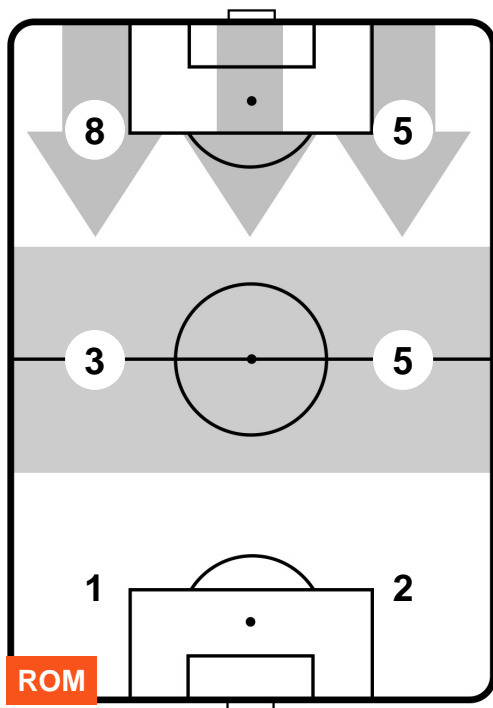

ROMA ROM 4 0 UDI UDINESE

BARICENTRO

BILANCIAMENTO OFFENSIVO

ROMA **ROM** **4** **0** **UDI** UDINESE

ZONE DI TIRO

4	Gol	0
10	In porta	2
11	Fuori Porta	6

CROSS IN GIOCO

PALLE RECUPERATE

ROMA ROM 4 0 UDI UDINESE

MVP (Most Valuable Player)

DIEGO PEROTTI		8
ROMA	ROM	
Ruolo:	Centrocampista	
Altezza:	1,79m	
Peso:	70 Kg	
Data Nascita:	26/07/1988	
Nazionalità:	ARG	
Jog 26% - Run 65% - Sprint 9% Km 3.666		
0.968	2.378	0.32
Statistiche		
Gol	2	
Occasioni da gol	2	
Totale tiri	2	
Tiri in porta (Gol)	2(2)	
Azioni attacco	2	
Cross	2	
Minuti giocati	36'	
HeatMap		