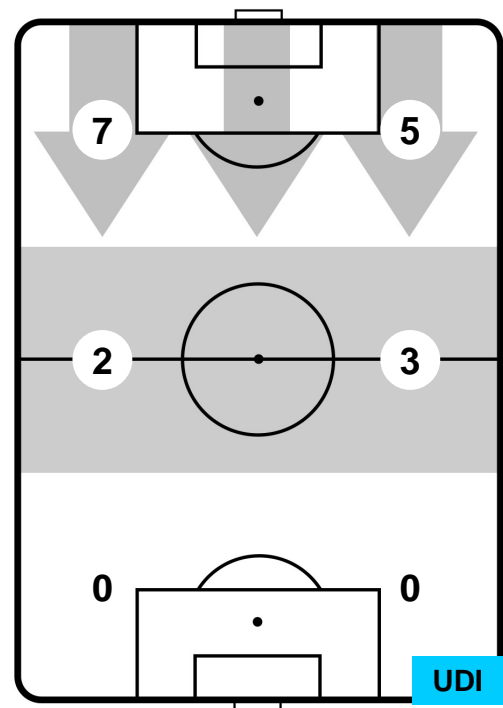

ROMA ROM 4 0 UDI UDINESE

BARICENTRO

BILANCIAMENTO OFFENSIVO

ROMA **ROM** **4** **0** **UDI** UDINESE

ZONE DI TIRO

4	Gol	0
10	In porta	2
11	Fuori Porta	6

CROSS IN GIOCO

PALLE RECUPERATE

ROMA ROM 4 0 UDI UDINESE

MVP (Most Valuable Player)

DIEGO PEROTTI		8
ROMA	ROM	
Ruolo:	Centrocampista	
Altezza:	1,79m	
Peso:	70 Kg	
Data Nascita:	26/07/1988	
Nazionalità:	ARG	
Jog 26% - Run 65% - Sprint 9% Km 3.666		
0.968	2.378	0.32
Statistiche		
Gol	2	
Occasioni da gol	2	
Totale tiri	2	
Tiri in porta (Gol)	2(2)	
Azioni attacco	2	
Cross	2	
Minuti giocati	36'	
HeatMap		