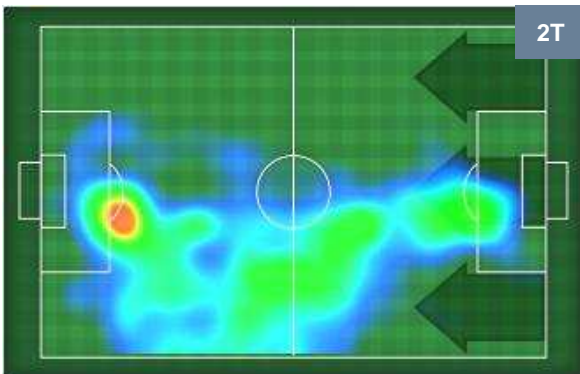

ROMA ROM 4 0 UDI UDINESE

POSIZIONI MEDIE POSSESSO PALLA (avversario)

- Legenda:**
- 1ª Sostituzione Giocatore Entrato Giocatore Uscito
 - 2ª Sostituzione Giocatore Entrato Giocatore Uscito Giocatore Entrato in sostituzione di
 - 3ª Sostituzione Giocatore Entrato Giocatore Uscito Giocatore Entrato in sostituzione di

ROMA ROM 4 0 UDI UDINESE

BARICENTRO

BILANCIAMENTO OFFENSIVO

ROMA **ROM** **4** **0** **UDI** UDINESE

ZONE DI TIRO

4	Gol	0
10	In porta	2
11	Fuori Porta	6

CROSS IN GIOCO

PALLE RECUPERATE

ROMA ROM 4 0 UDI UDINESE

MVP (Most Valuable Player)

DIEGO PEROTTI		8
ROMA	ROM	
Ruolo:	Centrocampista	
Altezza:	1,79m	
Peso:	70 Kg	
Data Nascita:	26/07/1988	
Nazionalità:	ARG	
Jog 26% - Run 65% - Sprint 9% Km 3.666		
0.968	2.378	0.32
Statistiche		
Gol	2	
Occasioni da gol	2	
Totale tiri	2	
Tiri in porta (Gol)	2(2)	
Azioni attacco	2	
Cross	2	
Minuti giocati	36'	
HeatMap		