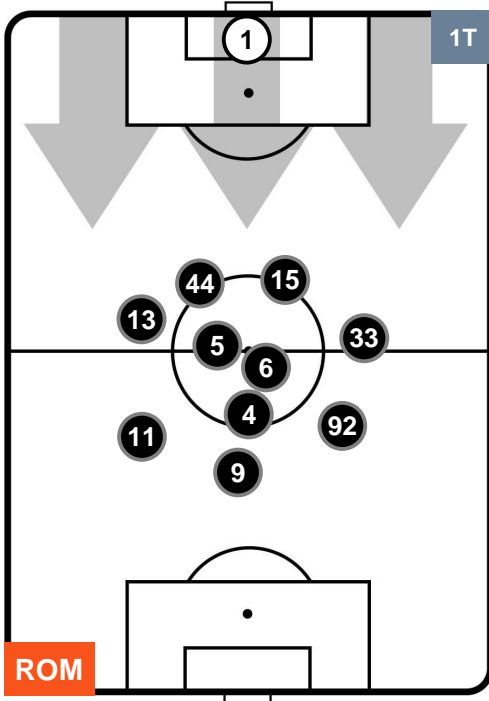

ROMA  **ROM 4** **0** **UDI**  UDINESE

HEATMAP

ROMA ROM 4 0 UDI UDINESE

POSIZIONI MEDIE

- Legenda:**
- 1ª Sostituzione ● Giocatore Entrato ● Giocatore Uscito
 - 2ª Sostituzione ● Giocatore Entrato ● Giocatore Uscito ■ Giocatore Entrato in sostituzione di ●
 - 3ª Sostituzione ● Giocatore Entrato ● Giocatore Uscito ■ Giocatore Entrato in sostituzione di ●