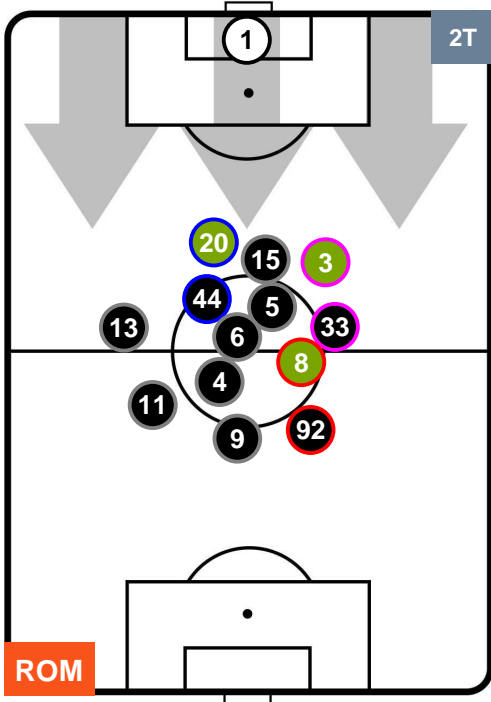

ROMA  **ROM 4** **0** **UDI**  UDINESE

HEATMAP

ROMA ROM 4 0 UDI UDINESE

POSIZIONI MEDIE

- Legenda:**
- 1ª Sostituzione ● Giocatore Entrato ● Giocatore Uscito
 - 2ª Sostituzione ● Giocatore Entrato ● Giocatore Uscito ■ Giocatore Entrato in sostituzione di ●
 - 3ª Sostituzione ● Giocatore Entrato ● Giocatore Uscito ■ Giocatore Entrato in sostituzione di ●

ROMA ROM 4 0 UDI UDINESE

POSIZIONI MEDIE POSSESSO PALLA (proprio)

Legenda:

- 1ª Sostituzione Giocatore Entrato Giocatore Uscito
- 2ª Sostituzione Giocatore Entrato Giocatore Uscito Giocatore Entrato in sostituzione di
- 3ª Sostituzione Giocatore Entrato Giocatore Uscito Giocatore Entrato in sostituzione di

ROMA ROM 4 0 UDI UDINESE

POSIZIONI MEDIE POSSESSO PALLA (avversario)

- Legenda:**
- 1ª Sostituzione Giocatore Entrato Giocatore Uscito
 - 2ª Sostituzione Giocatore Entrato Giocatore Uscito Giocatore Entrato in sostituzione di
 - 3ª Sostituzione Giocatore Entrato Giocatore Uscito Giocatore Entrato in sostituzione di