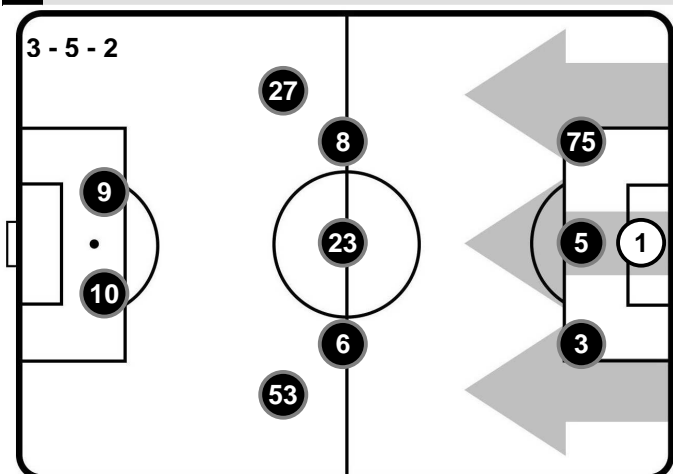

A disposizione

- 22 SIMONE SCUFFET
- 4 GABRIELE ANGELLA
- 7 PABLO ARMERO
- 11 ADALBERTO PENARANDA
- 14 JAKUB JANKTO
- 18 STIPE PERICA
- 19 RYDER MATOS
- 20 FRANCESCO LODI
- 21 EDENILSON
- 30 FELIPE
- 95 LUCAS EVANGELISTA
- 96 EWANDRO

Allenatore: GIUSEPPE IACHINI

Arbitro: MARCO DI BELLO
Guardalinee: ANDREA MARZALONI
Guardalinee: CIRO CARBONE
Quarto Uomo: VALENTINO FIORITO
Giudice di Porta: CARMINE RUSSO
Giudice di Porta: DANIELE CHIFFI