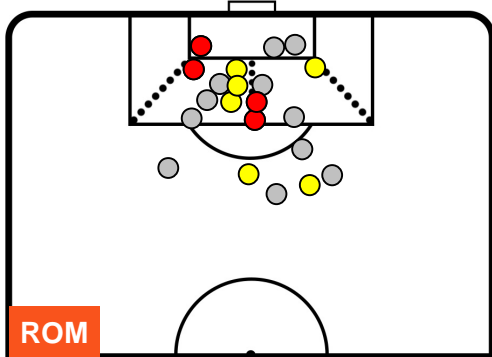

ROMA ROM 4 0 UDI UDINESE

POSIZIONI MEDIE POSSESSO PALLA (avversario)

- Legenda:**
- 1ª Sostituzione Giocatore Entrato Giocatore Uscito
 - 2ª Sostituzione Giocatore Entrato Giocatore Uscito Giocatore Entrato in sostituzione di
 - 3ª Sostituzione Giocatore Entrato Giocatore Uscito Giocatore Entrato in sostituzione di

ROMA ROM 4 0 UDI UDINESE

BARICENTRO

BILANCIAMENTO OFFENSIVO

ROMA **ROM** **4** **0** **UDI** UDINESE

ZONE DI TIRO

4	Gol	0
10	In porta	2
11	Fuori Porta	6

CROSS IN GIOCO

PALLE RECUPERATE

ROMA ROM 4 0 UDI UDINESE

MVP (Most Valuable Player)

DIEGO PEROTTI		8
ROMA	ROM	
Ruolo:	Centrocampista	
Altezza:	1,79m	
Peso:	70 Kg	
Data Nascita:	26/07/1988	
Nazionalità:	ARG	
Jog 26% - Run 65% - Sprint 9% Km 3.666		
0.968	2.378	0.32
Statistiche		
Gol	2	
Occasioni da gol	2	
Totale tiri	2	
Tiri in porta (Gol)	2(2)	
Azioni attacco	2	
Cross	2	
Minuti giocati	36'	
HeatMap		