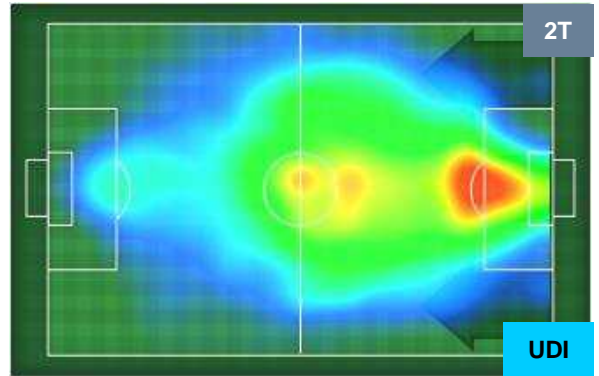

ROMA  **ROM 4** **0** **UDI**  UDINESE

HEATMAP

ROMA ROM 4 0 UDI UDINESE

POSIZIONI MEDIE

- Legenda:**
- 1ª Sostituzione ● Giocatore Entrato ● Giocatore Uscito
 - 2ª Sostituzione ● Giocatore Entrato ● Giocatore Uscito ■ Giocatore Entrato in sostituzione di ●
 - 3ª Sostituzione ● Giocatore Entrato ● Giocatore Uscito ■ Giocatore Entrato in sostituzione di ●