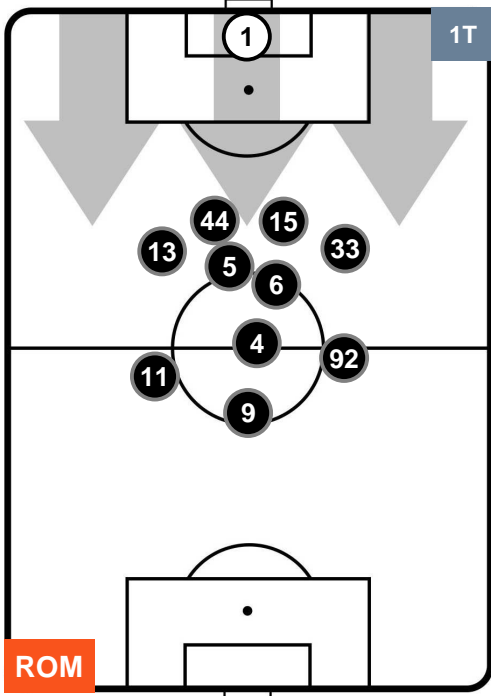

ROMA  **ROM 4** **0** **UDI**  UDINESE

HEATMAP

ROMA ROM 4 0 UDI UDINESE

POSIZIONI MEDIE

- Legenda:**
- 1ª Sostituzione ● Giocatore Entrato ● Giocatore Uscito
 - 2ª Sostituzione ● Giocatore Entrato ● Giocatore Uscito ■ Giocatore Entrato in sostituzione di ●
 - 3ª Sostituzione ● Giocatore Entrato ● Giocatore Uscito ■ Giocatore Entrato in sostituzione di ●

ROMA ROM 4 0 UDI UDINESE

POSIZIONI MEDIE POSSESSO PALLA (proprio)

Legenda:

- 1ª Sostituzione Giocatore Entrato Giocatore Uscito
- 2ª Sostituzione Giocatore Entrato Giocatore Uscito Giocatore Entrato in sostituzione di
- 3ª Sostituzione Giocatore Entrato Giocatore Uscito Giocatore Entrato in sostituzione di

ROMA ROM 4 0 UDI UDINESE

POSIZIONI MEDIE POSSESSO PALLA (avversario)

- Legenda:**
- 1ª Sostituzione Giocatore Entrato Giocatore Uscito
 - 2ª Sostituzione Giocatore Entrato Giocatore Uscito Giocatore Entrato in sostituzione di
 - 3ª Sostituzione Giocatore Entrato Giocatore Uscito Giocatore Entrato in sostituzione di