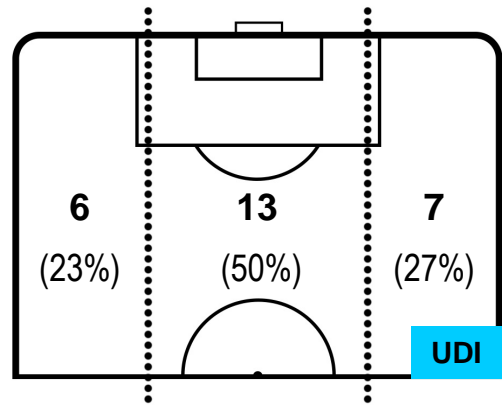

BILANCIAMENTO OFFENSIVO