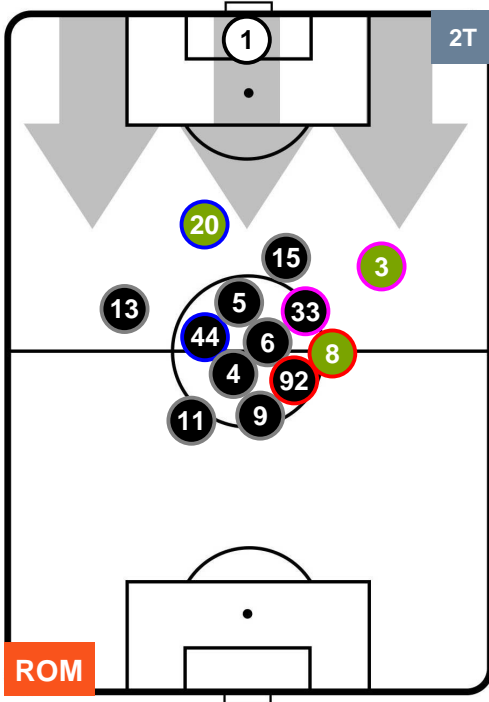

ROMA  **ROM 4** **0** **UDI**  UDINESE

HEATMAP

ROMA ROM 4 0 UDI UDINESE

POSIZIONI MEDIE

- Legenda:**
- 1ª Sostituzione ● Giocatore Entrato ● Giocatore Uscito
 - 2ª Sostituzione ● Giocatore Entrato ● Giocatore Uscito ■ Giocatore Entrato in sostituzione di ●
 - 3ª Sostituzione ● Giocatore Entrato ● Giocatore Uscito ■ Giocatore Entrato in sostituzione di ●

ROMA ROM 4 0 UDI UDINESE

POSIZIONI MEDIE POSSESSO PALLA (proprio)

Legenda:

- 1ª Sostituzione Giocatore Entrato Giocatore Uscito
- 2ª Sostituzione Giocatore Entrato Giocatore Uscito Giocatore Entrato in sostituzione di
- 3ª Sostituzione Giocatore Entrato Giocatore Uscito Giocatore Entrato in sostituzione di