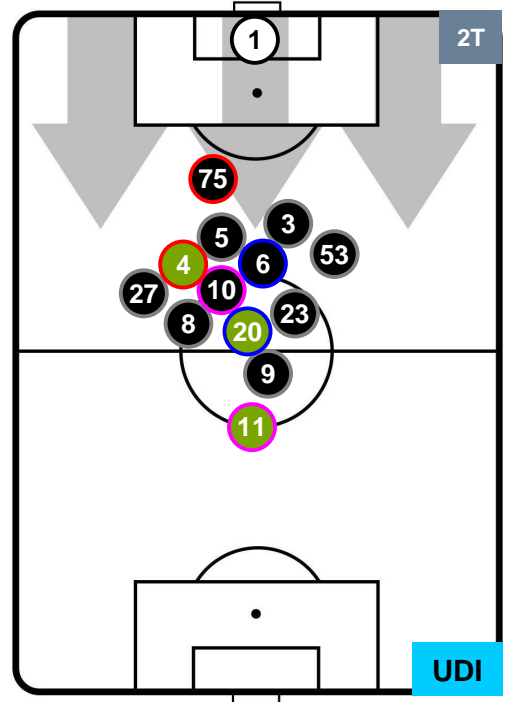

ROMA  **ROM 4** **0** **UDI**  UDINESE

HEATMAP

ROMA ROM 4 0 UDI UDINESE

POSIZIONI MEDIE

- Legenda:**
- 1ª Sostituzione ● Giocatore Entrato ● Giocatore Uscito
 - 2ª Sostituzione ● Giocatore Entrato ● Giocatore Uscito ■ Giocatore Entrato in sostituzione di ●
 - 3ª Sostituzione ● Giocatore Entrato ● Giocatore Uscito ■ Giocatore Entrato in sostituzione di ●