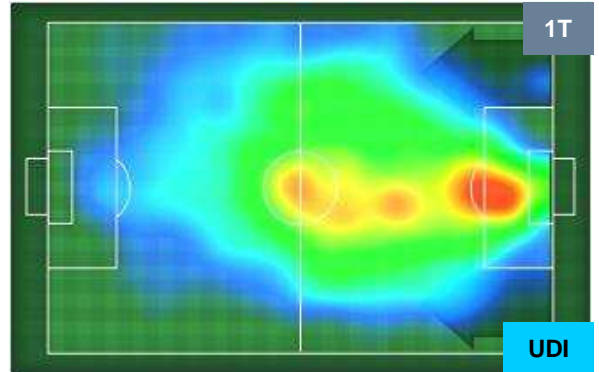

ROMA

ROM 4

0 UDI

UDINESE

RANKING GIOCATORI (Performance Chilometriche-Velocistiche)

Jog - Run - Sprint (km)		
1	KEVIN STROOTMAN	totale km 10.901
2.669	7.172	1.06
2	LEANDRO PAREDES	totale km 10.07
2.707	6.808	0.555
3	EDIN DZEKO	totale km 9.699
3.069	5.879	0.751
4	THOMAS VERMAELEN	totale km 9.547
2.721	6.229	0.597
5	BRUNO PERES	totale km 9.441
3.117	5.506	0.818

Velocità media in Run (km/h)		
1	K. STROOTMAN	ROM 7.7
2	EMERSON	ROM 7.6
3	F. FAZIO	ROM 7.6
4	EL SHAARAWY	ROM 7.3
5	R. NAINGGOLAN	ROM 7.2

Velocità in Sprint (km/h)		
1	B. PERES	ROM 33.5
2	D. PEROTTI	ROM 33.23
3	E. DZEKO	ROM 32.64
4	M. SALAH	ROM 32.4

Jog - Run - Sprint (km)		
1	SILVAN WIDMER	totale km 10.672
2.347	7.334	0.991
2	EMIL HALLFREDSSON	totale km 10.605
2.729	7.027	0.849
3	EMMANUEL BADU	totale km 10.11
2.927	6.549	0.634
4	DUVAN ZAPATA	totale km 9.998
3.297	5.638	1.063
5	KADHIM ALI ADNAN	totale km 9.775
2.668	6.292	0.815

Velocità media in Run (km/h)		
1	R. DE PAUL	UDI 7.6
2	F. LODI	UDI 7.6
3	S. FOFANA	UDI 7.4
4	S. WIDMER	UDI 7.4
5	E. HALLFREDSSON	UDI 7.2

Velocità in Sprint (km/h)		
1	R. DE PAUL	UDI 32.26
2	L. DANILO	UDI 32.13
3	K. ALI ADNAN	UDI 31.21
4	E. HALLFREDSSON	UDI 31.19

PERFORMANCE DI SQUADRA (Chilometriche-Velocistiche)

Distanza percorsa (Km)	99.239
Velocità Media (Km/h)	6.6
Jog-Run-Sprint (km 99.239)	
28.542	62.68
8.017	

Distanza percorsa (Km)	101.964
Velocità Media (Km/h)	6.7
Jog-Run-Sprint (km 101.964)	
27.94	65.65
8.374	

ROMA **ROM 4** **0** **UDI** UDINESE

HEATMAP