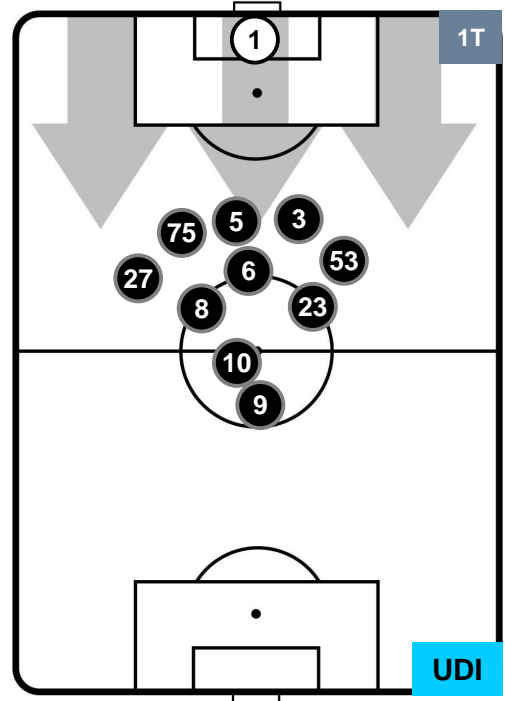

ROMA  **ROM 4** **0** **UDI**  UDINESE

HEATMAP

ROMA ROM 4 0 UDI UDINESE

POSIZIONI MEDIE

- Legenda:**
- 1ª Sostituzione ● Giocatore Entrato ● Giocatore Uscito
 - 2ª Sostituzione ● Giocatore Entrato ● Giocatore Uscito ■ Giocatore Entrato in sostituzione di ●
 - 3ª Sostituzione ● Giocatore Entrato ● Giocatore Uscito ■ Giocatore Entrato in sostituzione di ●