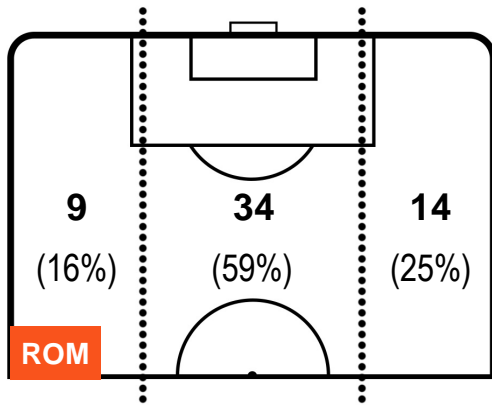

ROMA ROM 4 0 UDI UDINESE

POSIZIONI MEDIE POSSESSO PALLA (avversario)

- Legenda:**
- 1ª Sostituzione Giocatore Entrato Giocatore Uscito
 - 2ª Sostituzione Giocatore Entrato Giocatore Uscito Giocatore Entrato in sostituzione di
 - 3ª Sostituzione Giocatore Entrato Giocatore Uscito Giocatore Entrato in sostituzione di

ROMA ROM 4 0 UDI UDINESE

BARICENTRO

BILANCIAMENTO OFFENSIVO

ROMA **ROM** **4** **0** **UDI** UDINESE

ZONE DI TIRO

4	Gol	0
10	In porta	2
11	Fuori Porta	6

CROSS IN GIOCO

PALLE RECUPERATE

ROMA ROM 4 0 UDI UDINESE

MVP (Most Valuable Player)

DIEGO PEROTTI		8
ROMA	ROM	
Ruolo:	Centrocampista	
Altezza:	1,79m	
Peso:	70 Kg	
Data Nascita:	26/07/1988	
Nazionalità:	ARG	
Jog 26% - Run 65% - Sprint 9% Km 3.666		
0.968	2.378	0.32
Statistiche		
Gol	2	
Occasioni da gol	2	
Totale tiri	2	
Tiri in porta (Gol)	2(2)	
Azioni attacco	2	
Cross	2	
Minuti giocati	36'	
HeatMap		