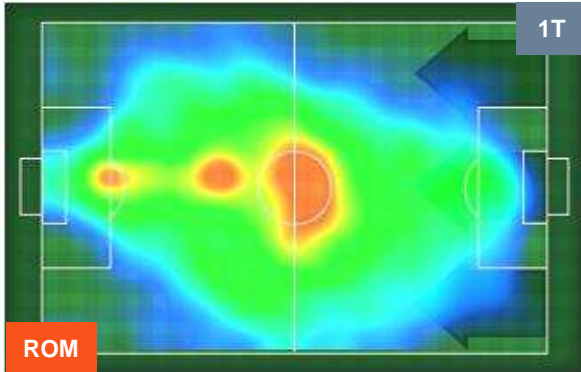

ROMA  **ROM 4** **0** **UDI**  UDINESE

HEATMAP

ROMA ROM 4 0 UDI UDINESE

POSIZIONI MEDIE

- Legenda:**
- 1ª Sostituzione ● Giocatore Entrato ● Giocatore Uscito
 - 2ª Sostituzione ● Giocatore Entrato ● Giocatore Uscito ■ Giocatore Entrato in sostituzione di ●
 - 3ª Sostituzione ● Giocatore Entrato ● Giocatore Uscito ■ Giocatore Entrato in sostituzione di ●