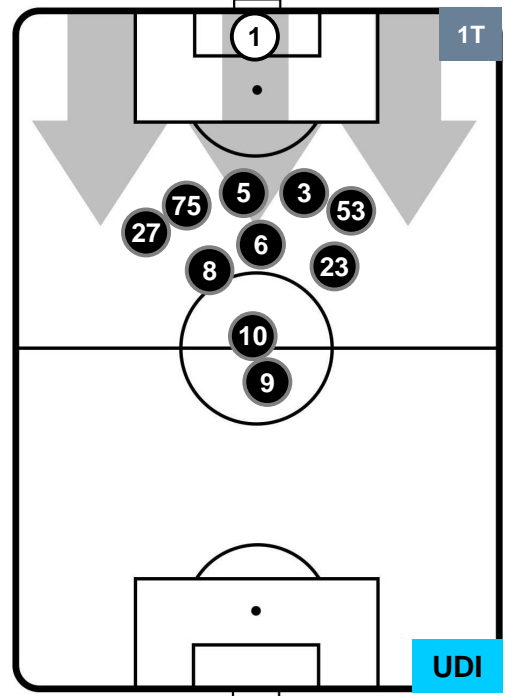

ROMA  **ROM 4** **0** **UDI**  UDINESE

HEATMAP

ROMA ROM 4 0 UDI UDINESE

POSIZIONI MEDIE

- Legenda:**
- 1ª Sostituzione ● Giocatore Entrato ● Giocatore Uscito
 - 2ª Sostituzione ● Giocatore Entrato ● Giocatore Uscito ■ Giocatore Entrato in sostituzione di ●
 - 3ª Sostituzione ● Giocatore Entrato ● Giocatore Uscito ■ Giocatore Entrato in sostituzione di ●

ROMA ROM 4 0 UDI UDINESE

POSIZIONI MEDIE POSSESSO PALLA (proprio)

Legenda:

- 1ª Sostituzione Giocatore Entrato Giocatore Uscito
- 2ª Sostituzione Giocatore Entrato Giocatore Uscito Giocatore Entrato in sostituzione di
- 3ª Sostituzione Giocatore Entrato Giocatore Uscito Giocatore Entrato in sostituzione di

ROMA ROM 4 0 UDI UDINESE

POSIZIONI MEDIE POSSESSO PALLA (avversario)

- Legenda:**
- 1ª Sostituzione Giocatore Entrato Giocatore Uscito
 - 2ª Sostituzione Giocatore Entrato Giocatore Uscito Giocatore Entrato in sostituzione di
 - 3ª Sostituzione Giocatore Entrato Giocatore Uscito Giocatore Entrato in sostituzione di