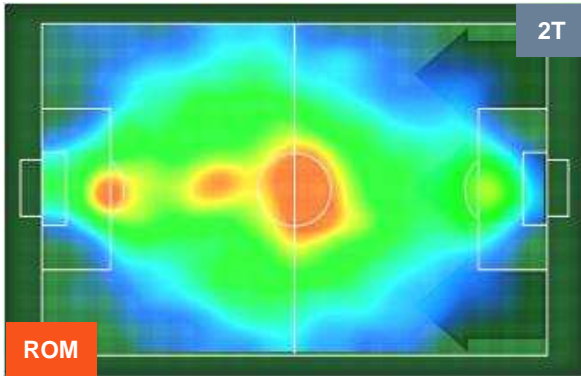

ROMA  **ROM 4** **0** **UDI**  UDINESE

HEATMAP

ROMA ROM 4 0 UDI UDINESE

POSIZIONI MEDIE

- Legenda:**
- 1ª Sostituzione ● Giocatore Entrato ● Giocatore Uscito
 - 2ª Sostituzione ● Giocatore Entrato ● Giocatore Uscito ■ Giocatore Entrato in sostituzione di ●
 - 3ª Sostituzione ● Giocatore Entrato ● Giocatore Uscito ■ Giocatore Entrato in sostituzione di ●