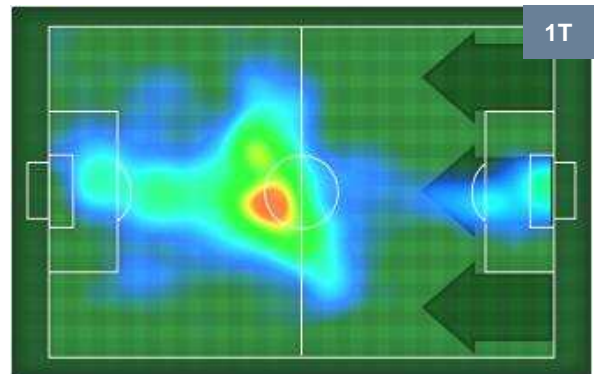

DUVAN ZAPATA		9
UDINESE	UDI	
Ruolo:	Attaccante	
Altezza:	1,89m	
Peso:	88 Kg	
Data Nascita:	01/04/1991	
Nazionalità:	COL	
Jog 33% - Run 56% - Sprint 11% Km 9.998		
3.297	5.638	1.063
Statistiche		
Occasioni da gol	2	
Totale tiri	1	
Tiri in porta (Gol)	1(0)	
Azioni attacco	9	
Falli subiti	1	
Minuti giocati	94'	
HeatMap