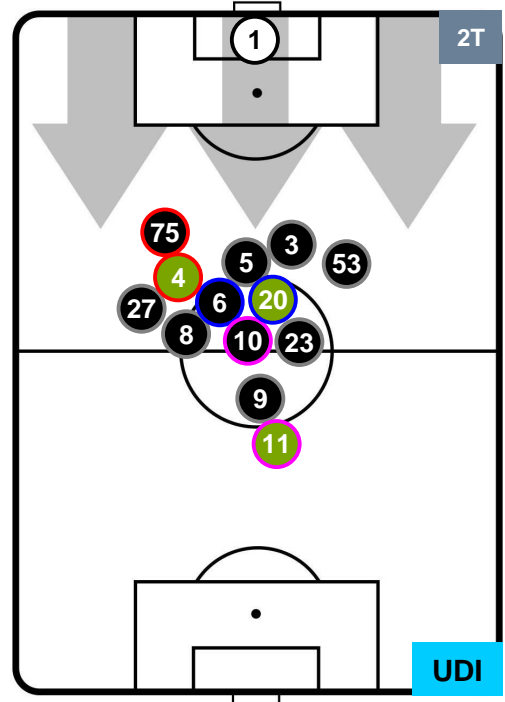

ROMA  **ROM 4** **0** **UDI**  UDINESE

HEATMAP

ROMA ROM 4 0 UDI UDINESE

POSIZIONI MEDIE

- Legenda:**
- 1ª Sostituzione ● Giocatore Entrato ● Giocatore Uscito
 - 2ª Sostituzione ● Giocatore Entrato ● Giocatore Uscito ■ Giocatore Entrato in sostituzione di ●
 - 3ª Sostituzione ● Giocatore Entrato ● Giocatore Uscito ■ Giocatore Entrato in sostituzione di ●

ROMA ROM 4 0 UDI UDINESE

POSIZIONI MEDIE POSSESSO PALLA (proprio)

Legenda:

- 1ª Sostituzione Giocatore Entrato Giocatore Uscito
- 2ª Sostituzione Giocatore Entrato Giocatore Uscito Giocatore Entrato in sostituzione di
- 3ª Sostituzione Giocatore Entrato Giocatore Uscito Giocatore Entrato in sostituzione di