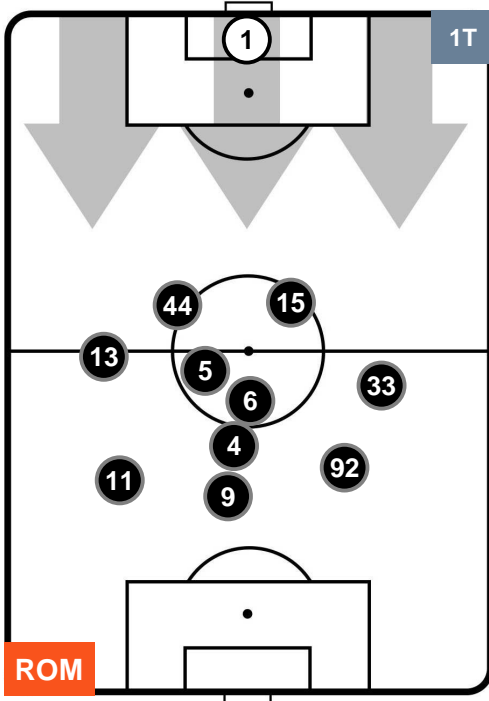

ROMA  **ROM 4** **0** **UDI**  UDINESE

HEATMAP

ROMA ROM 4 0 UDI UDINESE

POSIZIONI MEDIE

- Legenda:**
- 1ª Sostituzione ● Giocatore Entrato ● Giocatore Uscito
 - 2ª Sostituzione ● Giocatore Entrato ● Giocatore Uscito ■ Giocatore Entrato in sostituzione di ●
 - 3ª Sostituzione ● Giocatore Entrato ● Giocatore Uscito ■ Giocatore Entrato in sostituzione di ●

ROMA ROM 4 0 UDI UDINESE

POSIZIONI MEDIE POSSESSO PALLA (proprio)

Legenda:

- 1ª Sostituzione Giocatore Entrato Giocatore Uscito
- 2ª Sostituzione Giocatore Entrato Giocatore Uscito Giocatore Entrato in sostituzione di
- 3ª Sostituzione Giocatore Entrato Giocatore Uscito Giocatore Entrato in sostituzione di