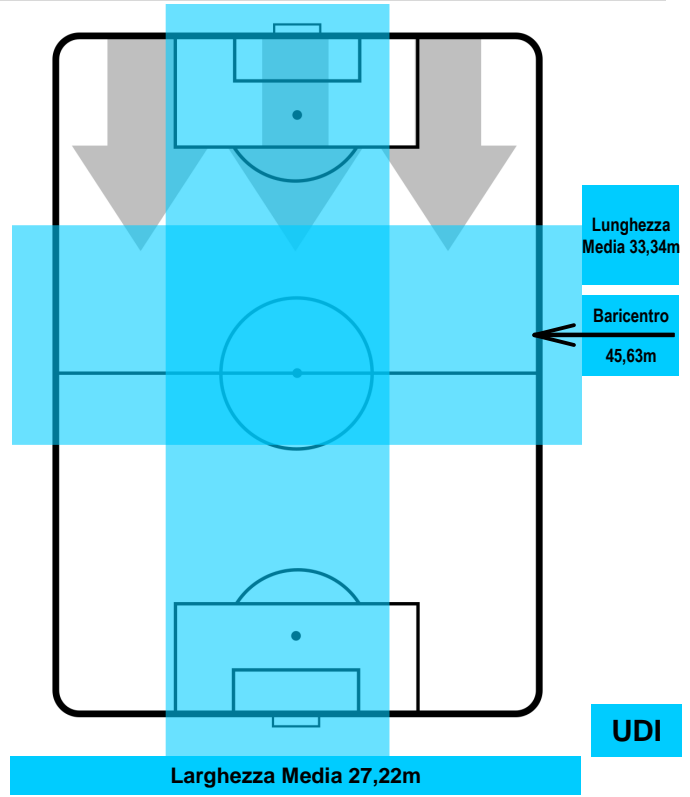

ROMA ROM 4 0 UDI UDINESE

POSIZIONI MEDIE POSSESSO PALLA (avversario)

- Legenda:**
- 1ª Sostituzione Giocatore Entrato Giocatore Uscito
 - 2ª Sostituzione Giocatore Entrato Giocatore Uscito Giocatore Entrato in sostituzione di
 - 3ª Sostituzione Giocatore Entrato Giocatore Uscito Giocatore Entrato in sostituzione di

ROMA ROM 4 0 UDI UDINESE

BARICENTRO

BILANCIAMENTO OFFENSIVO

ROMA **ROM** **4** **0** **UDI** UDINESE

ZONE DI TIRO

4	Gol	0
10	In porta	2
11	Fuori Porta	6

CROSS IN GIOCO

PALLE RECUPERATE

ROMA ROM 4 0 UDI UDINESE

MVP (Most Valuable Player)

DIEGO PEROTTI		8
ROMA	ROM	
Ruolo:	Centrocampista	
Altezza:	1,79m	
Peso:	70 Kg	
Data Nascita:	26/07/1988	
Nazionalità:	ARG	
Jog 26% - Run 65% - Sprint 9% Km 3.666		
0.968	2.378	0.32
Statistiche		
Gol	2	
Occasioni da gol	2	
Totale tiri	2	
Tiri in porta (Gol)	2(2)	
Azioni attacco	2	
Cross	2	
Minuti giocati	36'	
HeatMap		

DUVAN ZAPATA		9
UDINESE	UDI	
Ruolo:	Attaccante	
Altezza:	1,89m	
Peso:	88 Kg	
Data Nascita:	01/04/1991	
Nazionalità:	COL	
Jog 33% - Run 56% - Sprint 11% Km 9.998		
3.297	5.638	1.063
Statistiche		
Occasioni da gol	2	
Totale tiri	1	
Tiri in porta (Gol)	1(0)	
Azioni attacco	9	
Falli subiti	1	
Minuti giocati	94'	
HeatMap		