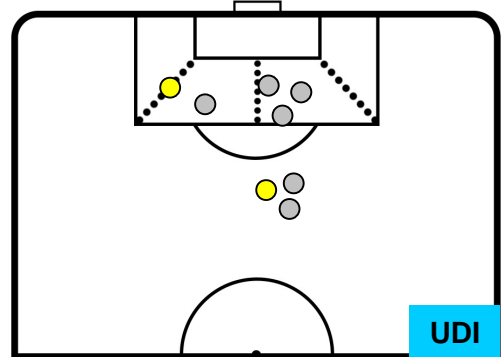

ROMA ROM 4 0 UDI UDINESE

BARICENTRO

BILANCIAMENTO OFFENSIVO

ROMA **ROM** **4** **0** **UDI** UDINESE

ZONE DI TIRO

4	Gol	0
10	In porta	2
11	Fuori Porta	6

CROSS IN GIOCO

PALLE RECUPERATE

ROMA ROM 4 0 UDI UDINESE

MVP (Most Valuable Player)

DIEGO PEROTTI		8
ROMA	ROM	
Ruolo:	Centrocampista	
Altezza:	1,79m	
Peso:	70 Kg	
Data Nascita:	26/07/1988	
Nazionalità:	ARG	
Jog 26% - Run 65% - Sprint 9% Km 3.666		
0.968	2.378	0.32
Statistiche		
Gol	2	
Occasioni da gol	2	
Totale tiri	2	
Tiri in porta (Gol)	2(2)	
Azioni attacco	2	
Cross	2	
Minuti giocati	36'	
HeatMap		