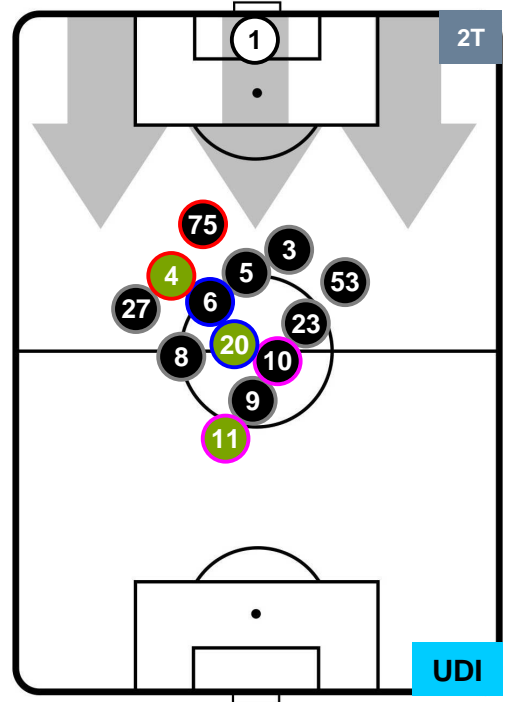

ROMA  **ROM 4** **0** **UDI**  UDINESE

HEATMAP

ROMA ROM 4 0 UDI UDINESE

POSIZIONI MEDIE

- Legenda:**
- 1ª Sostituzione ● Giocatore Entrato ● Giocatore Uscito
 - 2ª Sostituzione ● Giocatore Entrato ● Giocatore Uscito ■ Giocatore Entrato in sostituzione di ●
 - 3ª Sostituzione ● Giocatore Entrato ● Giocatore Uscito ■ Giocatore Entrato in sostituzione di ●

ROMA ROM 4 0 UDI UDINESE

POSIZIONI MEDIE POSSESSO PALLA (proprio)

Legenda:

- 1ª Sostituzione Giocatore Entrato Giocatore Uscito
- 2ª Sostituzione Giocatore Entrato Giocatore Uscito Giocatore Entrato in sostituzione di
- 3ª Sostituzione Giocatore Entrato Giocatore Uscito Giocatore Entrato in sostituzione di

ROMA ROM 4 0 UDI UDINESE

POSIZIONI MEDIE POSSESSO PALLA (avversario)

- Legenda:**
- 1ª Sostituzione Giocatore Entrato Giocatore Uscito
 - 2ª Sostituzione Giocatore Entrato Giocatore Uscito Giocatore Entrato in sostituzione di
 - 3ª Sostituzione Giocatore Entrato Giocatore Uscito Giocatore Entrato in sostituzione di