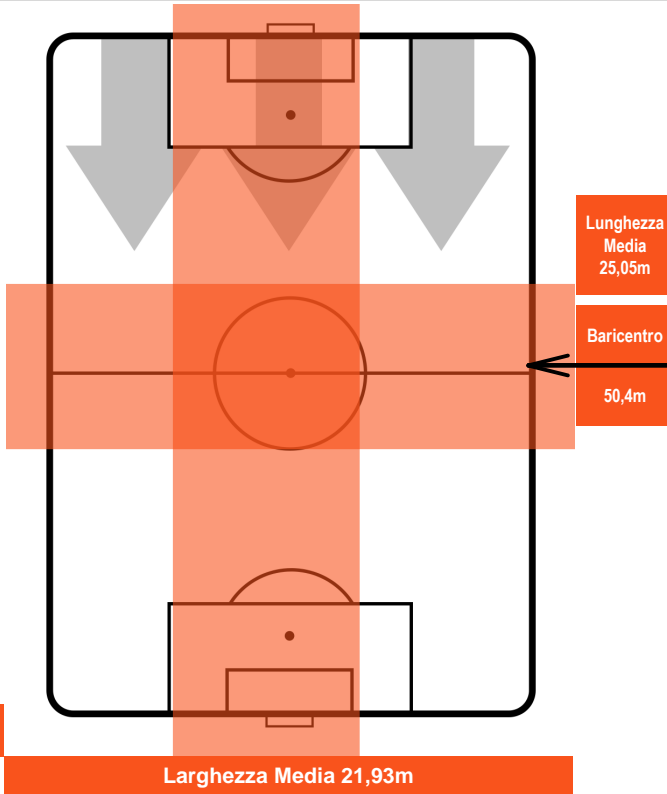

UDINESE

UDI 2

0 EMP

EMPOLI

BARICENTRO

UDI