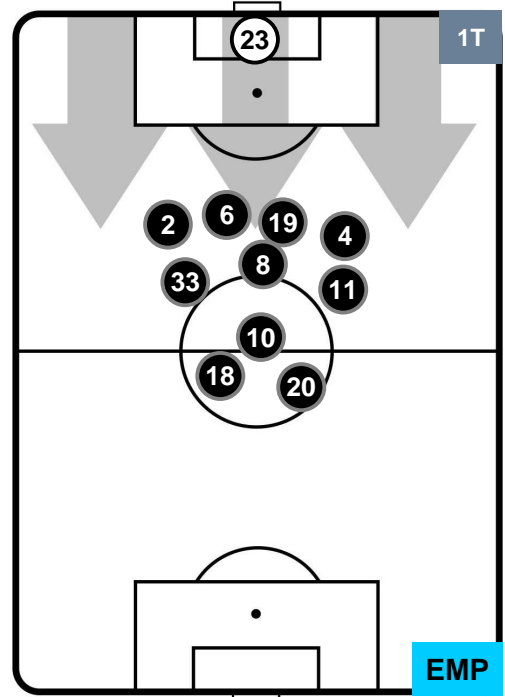

UDINESE

UDI 2

0 EMP

EMPOLI

POSIZIONI MEDIE POSSESSO PALLA (avversario)

- Legenda:**
- 1ª Sostituzione ● Giocatore Entrato ● Giocatore Uscito
 - 2ª Sostituzione ● Giocatore Entrato ● Giocatore Uscito ■ Giocatore Entrato in sostituzione di ●
 - 3ª Sostituzione ● Giocatore Entrato ● Giocatore Uscito ■ Giocatore Entrato in sostituzione di ●