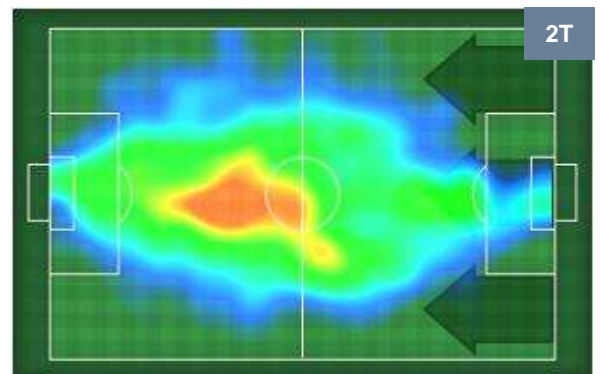

UDINESE

UDI 2

0 EMP

EMPOLI

MVP (Most Valuable Player)

FELIPE	30
UDINESE	UDI
Ruolo:	Difensore
Altezza:	1,88m
Peso:	75 Kg
Data Nascita:	31/07/1984
Nazionalità:	BRA
Jog 32% - Run 64% - Sprint 4% Km 9.478	
3.066	6.062 0.35
Statistiche	
Gol	1
Occasioni da gol	1
Totale tiri	2
Tiri in porta (Gol)	1(1)
Palle recuperate	2
Falli subiti	1
Minuti giocati	96'

RICCARDO SAPONARA	10
EMPOLI	EMP
Ruolo:	Centrocampista
Altezza:	1,84m
Peso:	73 Kg
Data Nascita:	21/12/1991
Nazionalità:	ITA
Jog 26% - Run 66% - Sprint 8% Km 11.348	
2.987	7.504 0.857
Statistiche	
Occasioni da gol	4
Totale tiri	4
Tiri in porta (Gol)	4(0)
Assist	1
Azioni attacco	6
Palle recuperate	1
Falli subiti	1
Minuti giocati	96'

HeatMap