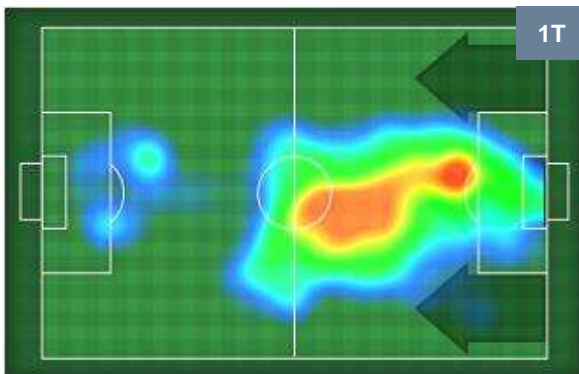

UDINESE

UDI 2

0 EMP

EMPOLI

MVP (Most Valuable Player)

FELIPE	30
UDINESE	UDI
Ruolo:	Difensore
Altezza:	1,88m
Peso:	75 Kg
Data Nascita:	31/07/1984
Nazionalità:	BRA
Jog 32% - Run 64% - Sprint 4% Km 9.478	
3.066	6.062 0.35
Statistiche	
Gol	1
Occasioni da gol	1
Totale tiri	2
Tiri in porta (Gol)	1(1)
Palle recuperate	2
Falli subiti	1
Minuti giocati	96'

RICCARDO SAPONARA	10
EMPOLI	EMP
Ruolo:	Centrocampista
Altezza:	1,84m
Peso:	73 Kg
Data Nascita:	21/12/1991
Nazionalità:	ITA
Jog 26% - Run 66% - Sprint 8% Km 11.348	
2.987	7.504 0.857
Statistiche	
Occasioni da gol	4
Totale tiri	4
Tiri in porta (Gol)	4(0)
Assist	1
Azioni attacco	6
Palle recuperate	1
Falli subiti	1
Minuti giocati	96'

HeatMap