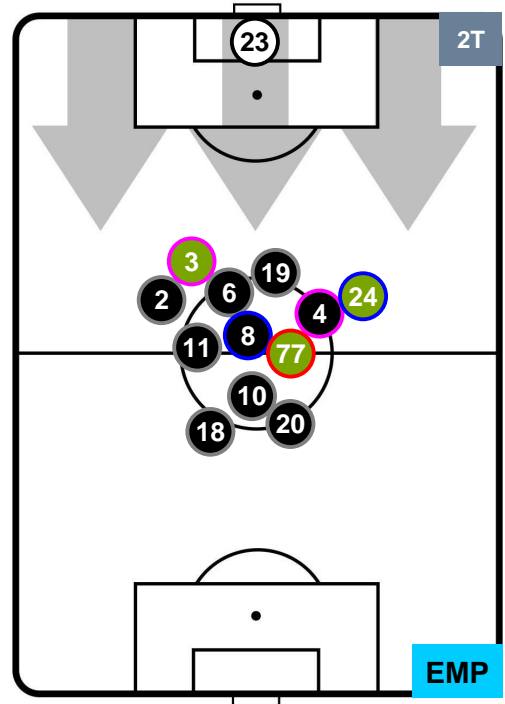

UDINESE

UDI 2

0 EMP

EMPOLI

POSIZIONI MEDIE

- Legenda:**
- 1ª Sostituzione ● Giocatore Entrato ● Giocatore Uscito
 - 2ª Sostituzione ● Giocatore Entrato ● Giocatore Uscito ■ Giocatore Entrato in sostituzione di ●
 - 3ª Sostituzione ● Giocatore Entrato ● Giocatore Uscito ■ Giocatore Entrato in sostituzione di ●

UDINESE

UDI 2

0 EMP

EMPOLI

POSIZIONI MEDIE POSSESSO PALLA (proprio)

- Legenda:**
- 1ª Sostituzione ● Giocatore Entrato ● Giocatore Uscito
 - 2ª Sostituzione ● Giocatore Entrato ● Giocatore Uscito ■ Giocatore Entrato in sostituzione di ●
 - 3ª Sostituzione ● Giocatore Entrato ● Giocatore Uscito ■ Giocatore Entrato in sostituzione di ●