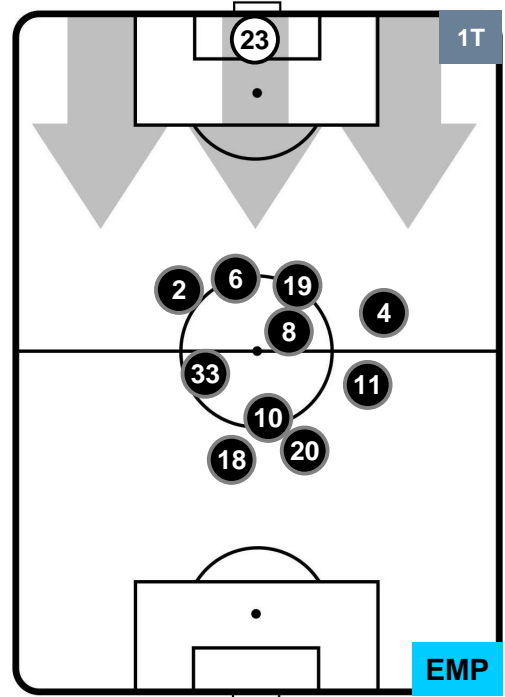

UDINESE

UDI 2

0 EMP

EMPOLI

POSIZIONI MEDIE

- Legenda:**
- 1ª Sostituzione ● Giocatore Entrato ● Giocatore Uscito
 - 2ª Sostituzione ● Giocatore Entrato ● Giocatore Uscito ■ Giocatore Entrato in sostituzione di ●
 - 3ª Sostituzione ● Giocatore Entrato ● Giocatore Uscito ■ Giocatore Entrato in sostituzione di ●

UDINESE

UDI 2

0 EMP

EMPOLI

POSIZIONI MEDIE POSSESSO PALLA (proprio)

- Legenda:**
- 1ª Sostituzione ● Giocatore Entrato ● Giocatore Uscito
 - 2ª Sostituzione ● Giocatore Entrato ● Giocatore Uscito ■ Giocatore Entrato in sostituzione di ●
 - 3ª Sostituzione ● Giocatore Entrato ● Giocatore Uscito ■ Giocatore Entrato in sostituzione di ●

UDINESE

UDI 2

0 EMP

EMPOLI

POSIZIONI MEDIE POSSESSO PALLA (avversario)

- Legenda:**
- 1ª Sostituzione ● Giocatore Entrato ● Giocatore Uscito
 - 2ª Sostituzione ● Giocatore Entrato ● Giocatore Uscito ■ Giocatore Entrato in sostituzione di ●
 - 3ª Sostituzione ● Giocatore Entrato ● Giocatore Uscito ■ Giocatore Entrato in sostituzione di ●