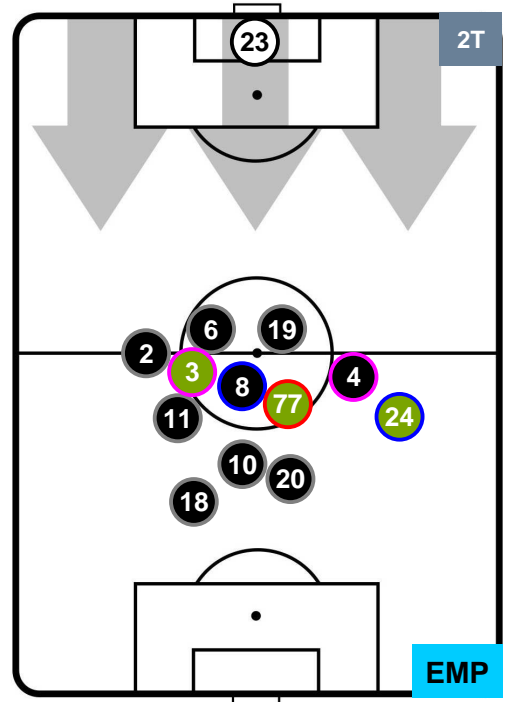

UDINESE

UDI 2

0 EMP

EMPOLI

POSIZIONI MEDIE

- Legenda:**
- 1ª Sostituzione ● Giocatore Entrato ● Giocatore Uscito
 - 2ª Sostituzione ● Giocatore Entrato ● Giocatore Uscito ■ Giocatore Entrato in sostituzione di ●
 - 3ª Sostituzione ● Giocatore Entrato ● Giocatore Uscito ■ Giocatore Entrato in sostituzione di ●

UDINESE

UDI 2

0 EMP

EMPOLI

POSIZIONI MEDIE POSSESSO PALLA (proprio)

- Legenda:**
- 1ª Sostituzione ● Giocatore Entrato ● Giocatore Uscito
 - 2ª Sostituzione ● Giocatore Entrato ● Giocatore Uscito ■ Giocatore Entrato in sostituzione di ●
 - 3ª Sostituzione ● Giocatore Entrato ● Giocatore Uscito ■ Giocatore Entrato in sostituzione di ●

UDINESE

UDI 2

0 EMP

EMPOLI

POSIZIONI MEDIE POSSESSO PALLA (avversario)

- Legenda:**
- 1ª Sostituzione ● Giocatore Entrato ● Giocatore Uscito
 - 2ª Sostituzione ● Giocatore Entrato ● Giocatore Uscito ■ Giocatore Entrato in sostituzione di ●
 - 3ª Sostituzione ● Giocatore Entrato ● Giocatore Uscito ■ Giocatore Entrato in sostituzione di ●