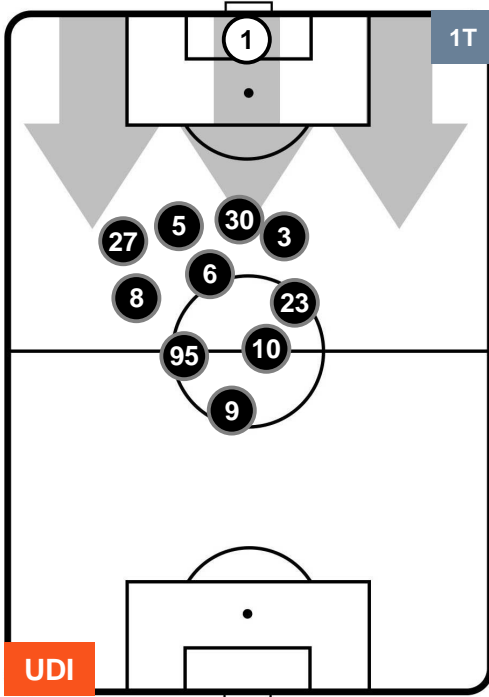

UDINESE

UDI 2

0 EMP

EMPOLI

POSIZIONI MEDIE POSSESSO PALLA (avversario)

- Legenda:**
- 1ª Sostituzione ● Giocatore Entrato ● Giocatore Uscito
 - 2ª Sostituzione ● Giocatore Entrato ● Giocatore Uscito ■ Giocatore Entrato in sostituzione di ●
 - 3ª Sostituzione ● Giocatore Entrato ● Giocatore Uscito ■ Giocatore Entrato in sostituzione di ●