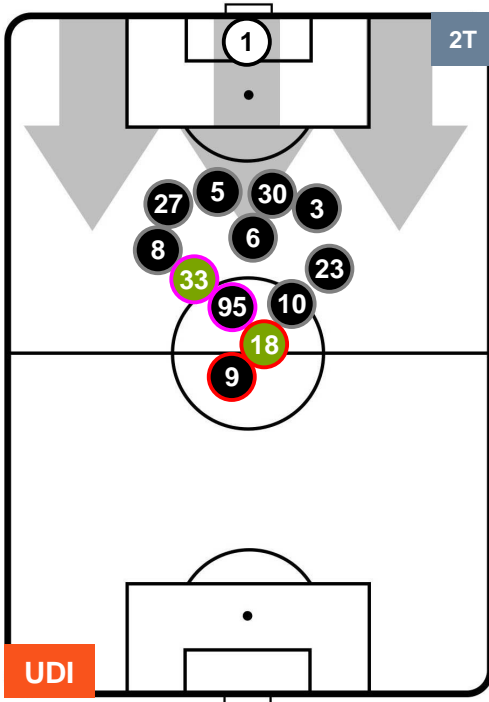

UDINESE

UDI 2

0 EMP

EMPOLI

POSIZIONI MEDIE POSSESSO PALLA (avversario)

- Legenda:**
- 1ª Sostituzione ● Giocatore Entrato ● Giocatore Uscito
 - 2ª Sostituzione ● Giocatore Entrato ● Giocatore Uscito ■ Giocatore Entrato in sostituzione di ●
 - 3ª Sostituzione ● Giocatore Entrato ● Giocatore Uscito ■ Giocatore Entrato in sostituzione di ●