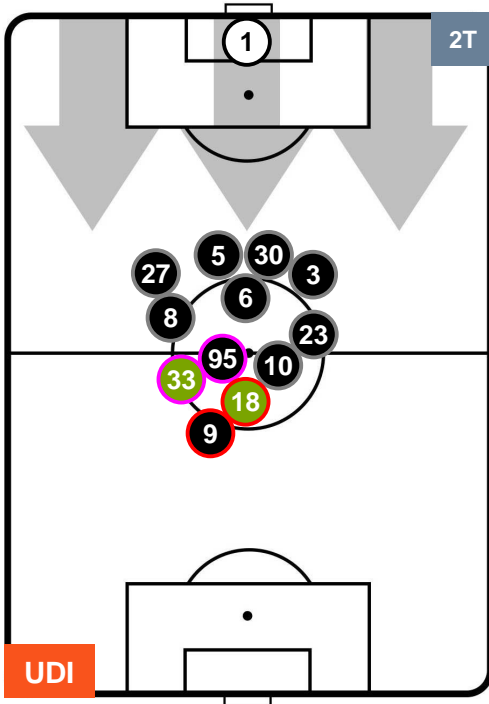

UDINESE

UDI 2

0 EMP

EMPOLI

POSIZIONI MEDIE

- Legenda:**
- 1ª Sostituzione ● Giocatore Entrato ● Giocatore Uscito
 - 2ª Sostituzione ● Giocatore Entrato ● Giocatore Uscito ■ Giocatore Entrato in sostituzione di ●
 - 3ª Sostituzione ● Giocatore Entrato ● Giocatore Uscito ■ Giocatore Entrato in sostituzione di ●