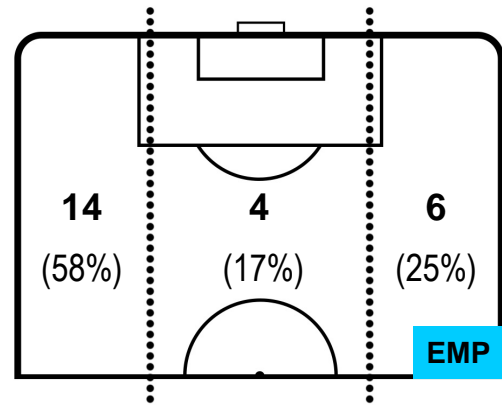

UDINESE

UDI 2

0 EMP

EMPOLI

ZONE DI TIRO

2	Gol	0
3	In porta	5
3	Fuori Porta	2

CROSS IN GIOCO

PALLE RECUPERATE