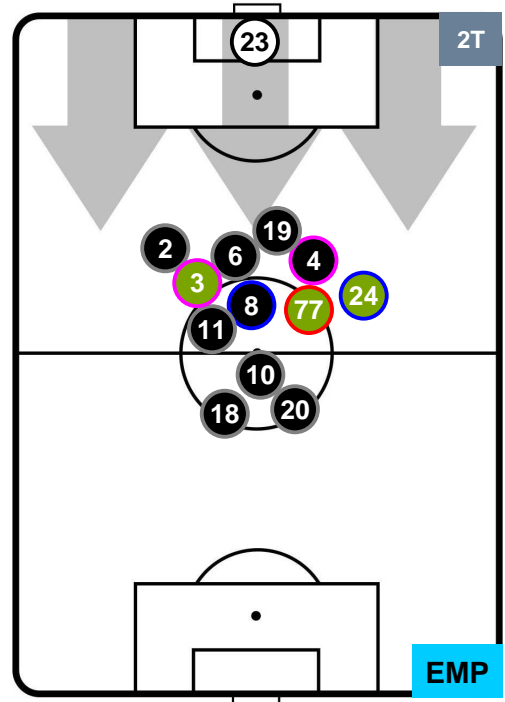

UDINESE

UDI 2

0 EMP

EMPOLI

POSIZIONI MEDIE POSSESSO PALLA (avversario)

- Legenda:**
- 1ª Sostituzione ● Giocatore Entrato ● Giocatore Uscito
 - 2ª Sostituzione ● Giocatore Entrato ● Giocatore Uscito ■ Giocatore Entrato in sostituzione di ●
 - 3ª Sostituzione ● Giocatore Entrato ● Giocatore Uscito ■ Giocatore Entrato in sostituzione di ●