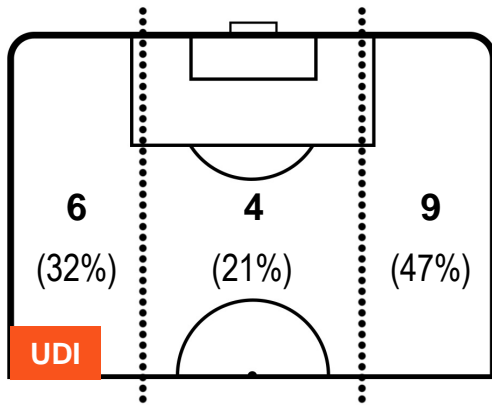

UDINESE

UDI 2

0 EMP

EMPOLI

ZONE DI TIRO

2	Gol	0
3	In porta	5
3	Fuori Porta	2

CROSS IN GIOCO

PALLE RECUPERATE