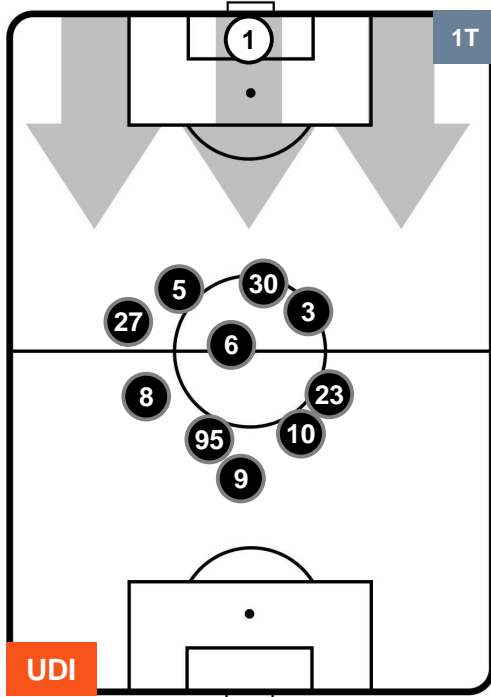

UDINESE

UDI 2

0 EMP

EMPOLI

POSIZIONI MEDIE POSSESSO PALLA (proprio)

- Legenda:**
- 1ª Sostituzione ● Giocatore Entrato ● Giocatore Uscito
 - 2ª Sostituzione ● Giocatore Entrato ● Giocatore Uscito ■ Giocatore Entrato in sostituzione di ●
 - 3ª Sostituzione ● Giocatore Entrato ● Giocatore Uscito ■ Giocatore Entrato in sostituzione di ●