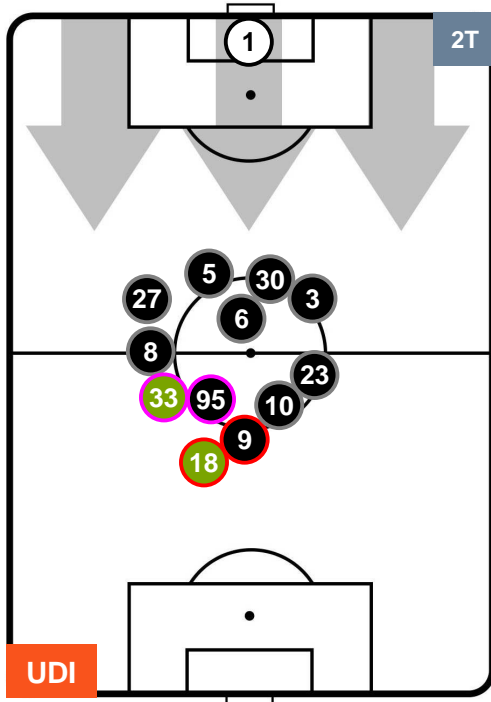

UDINESE

UDI 2

0 EMP

EMPOLI

POSIZIONI MEDIE POSSESSO PALLA (proprio)

- Legenda:**
- 1ª Sostituzione ● Giocatore Entrato ● Giocatore Uscito
 - 2ª Sostituzione ● Giocatore Entrato ● Giocatore Uscito ■ Giocatore Entrato in sostituzione di ●
 - 3ª Sostituzione ● Giocatore Entrato ● Giocatore Uscito ■ Giocatore Entrato in sostituzione di ●

UDINESE

UDI 2

0 EMP

EMPOLI

POSIZIONI MEDIE POSSESSO PALLA (avversario)

- Legenda:**
- 1ª Sostituzione ● Giocatore Entrato ● Giocatore Uscito
 - 2ª Sostituzione ● Giocatore Entrato ● Giocatore Uscito ■ Giocatore Entrato in sostituzione di ●
 - 3ª Sostituzione ● Giocatore Entrato ● Giocatore Uscito ■ Giocatore Entrato in sostituzione di ●