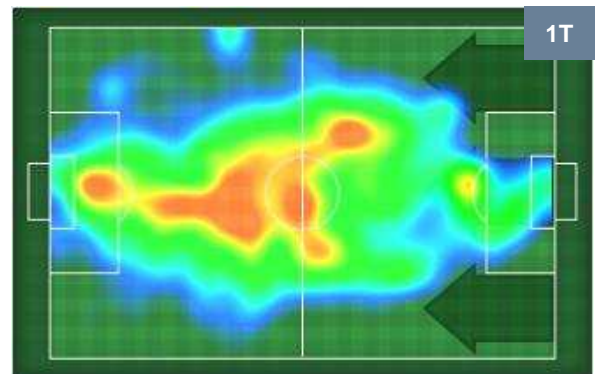

UDINESE

UDI 2

0 EMP

EMPOLI

MVP (Most Valuable Player)

FELIPE	30
UDINESE	UDI
Ruolo:	Difensore
Altezza:	1,88m
Peso:	75 Kg
Data Nascita:	31/07/1984
Nazionalità:	BRA
Jog 32% - Run 64% - Sprint 4% Km 9.478	
3.066	6.062 0.35
Statistiche	
Gol	1
Occasioni da gol	1
Totale tiri	2
Tiri in porta (Gol)	1(1)
Palle recuperate	2
Falli subiti	1
Minuti giocati	96'

RICCARDO SAPONARA	10
EMPOLI	EMP
Ruolo:	Centrocampista
Altezza:	1,84m
Peso:	73 Kg
Data Nascita:	21/12/1991
Nazionalità:	ITA
Jog 26% - Run 66% - Sprint 8% Km 11.348	
2.987	7.504 0.857
Statistiche	
Occasioni da gol	4
Totale tiri	4
Tiri in porta (Gol)	4(0)
Assist	1
Azioni attacco	6
Palle recuperate	1
Falli subiti	1
Minuti giocati	96'

HeatMap