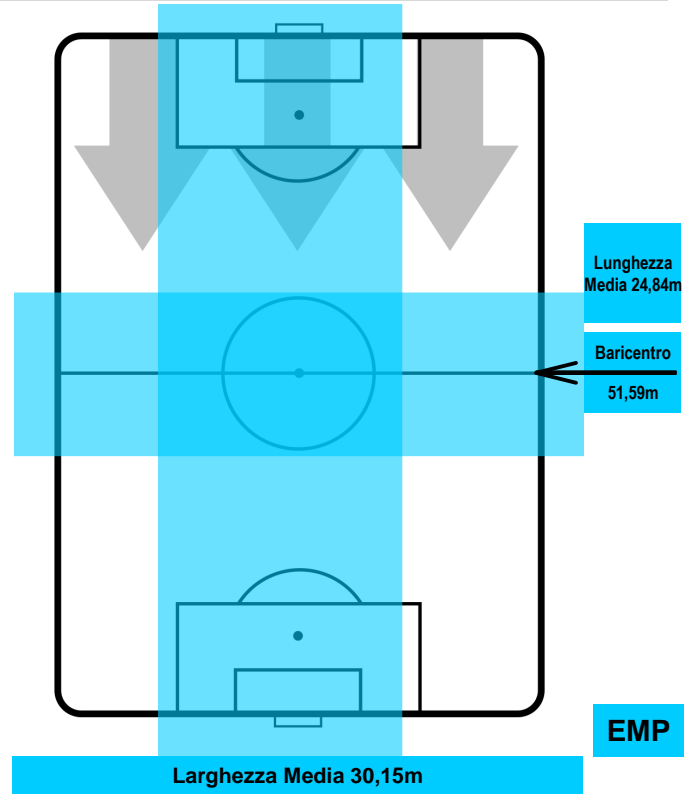

UDINESE

UDI 2

0 EMP

EMPOLI

BARICENTRO

UDI

EMP

BILANCIAMENTO OFFENSIVO