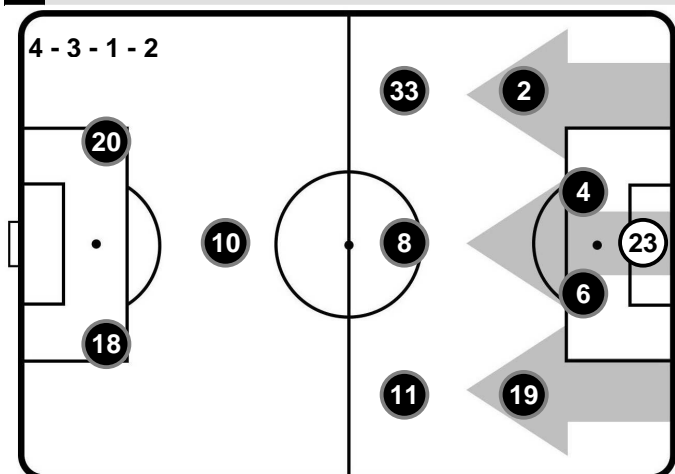

EMPOLI

- 23 ALBERTO PELAGOTTI (P)
- 2 VINCENT LAURINI
- 4 FEDERICO DIMARCO
- 6 GIUSEPPE BELLUSCI
- 19 FEDERICO BARBA
- 33 RADE KRUNIC
- 8 ASSANE DIOUSSE
- 11 DANIELE CROCE
- 10 RICCARDO SAPONARA
- 20 MANUEL PUCCIARELLI
- 18 ALBERTO GILARDINO