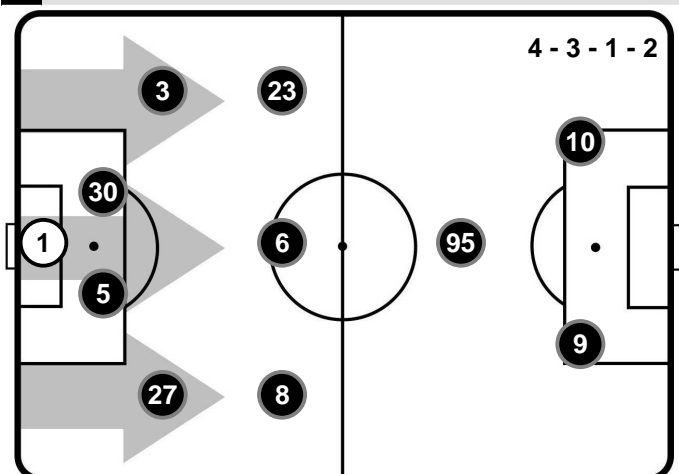

UDINESE

UDI 2

0 EMP

EMPOLI

FORMAZIONI

UDINESE

- 1 ORESTIS KARNEZIS (P)
- 27 SILVAN WIDMER
- 5 LARANGEIRA DANILO
- 30 FELIPE
- 3 SAMIR
- 8 EMMANUEL BADU
- 6 SEKO FOFANA
- 23 EMIL HALLFREDSSON
- 95 LUCAS EVANGELISTA
- 9 DUVAN ZAPATA
- 10 RODRIGO DE PAUL