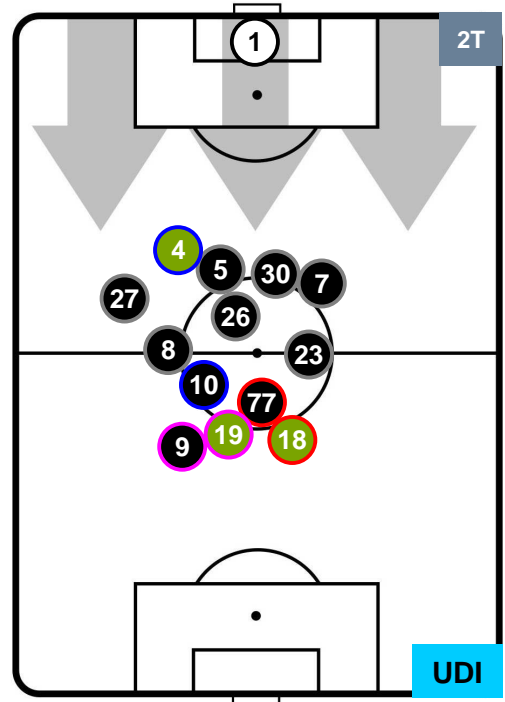

MILAN MIL 0 1 UDI UDINESE

POSIZIONI MEDIE POSSESSO PALLA (proprio)

1. **Legenda:**
2. 1ª Sostituzione Giocatore Entrato Giocatore Uscito
   - 2ª Sostituzione Giocatore Entrato Giocatore Uscito Giocatore Entrato in sostituzione di
   - 3ª Sostituzione Giocatore Entrato Giocatore Uscito Giocatore Entrato in sostituzione di