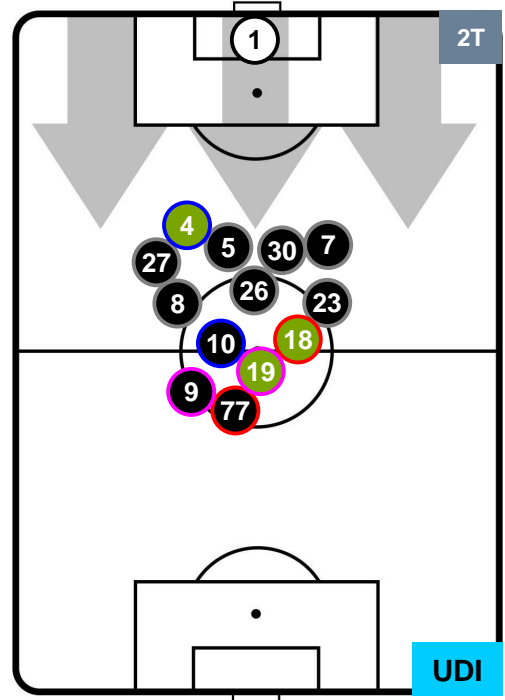

### HEATMAP

MILAN

MIL 0

1 UDI

UDINESE

POSIZIONI MEDIE

- Legenda:**
- 1ª Sostituzione Giocatore Entrato Giocatore Uscito
  - 2ª Sostituzione Giocatore Entrato Giocatore Uscito Giocatore Entrato in sostituzione di
  - 3ª Sostituzione Giocatore Entrato Giocatore Uscito Giocatore Entrato in sostituzione di