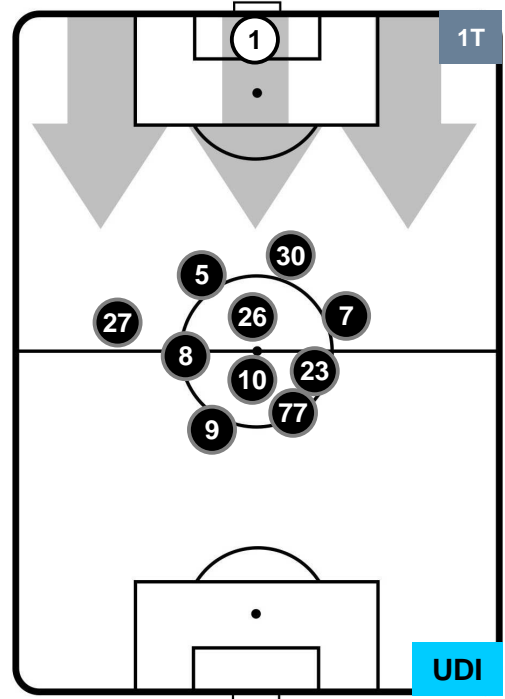

MILAN MIL 0 1 UDI UDINESE

POSIZIONI MEDIE POSSESSO PALLA (proprio)

1. **Legenda:**
2. 1ª Sostituzione Giocatore Entrato Giocatore Uscito
   - 2ª Sostituzione Giocatore Entrato Giocatore Uscito Giocatore Entrato in sostituzione di
   - 3ª Sostituzione Giocatore Entrato Giocatore Uscito Giocatore Entrato in sostituzione di