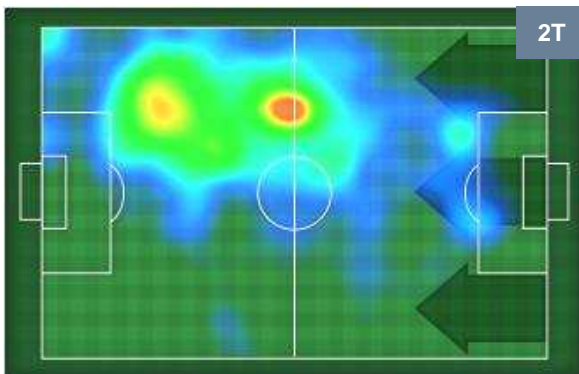

MILAN

MIL 0

1 UDI

UDINESE

MVP (Most Valuable Player)

SUSO	8
MILAN	MIL
Ruolo:	Centrocampista
Altezza:	1,76m
Peso:	70 Kg
Data Nascita:	19/11/1993
Nazionalità:	ESP
Jog 34% - Run 61% - Sprint 5% Km 9.094	
3.07	5.554
Statistiche	
Occasioni da gol	1
Totale tiri	1
Azioni attacco	12
Cross	3
Palle recuperate	2
Falli subiti	1
Minuti giocati	100'

STIPE PERICA	18
UDINESE	UDI
Ruolo:	Attaccante
Altezza:	1,92m
Peso:	76 Kg
Data Nascita:	07/07/1995
Nazionalità:	CRO
Jog 27% - Run 63% - Sprint 10% Km 3.93	
1.049	2.483
Statistiche	
Gol	1
Occasioni da gol	1
Totale tiri	1
Tiri in porta (Gol)	1(1)
Minuti giocati	38'

HeatMap