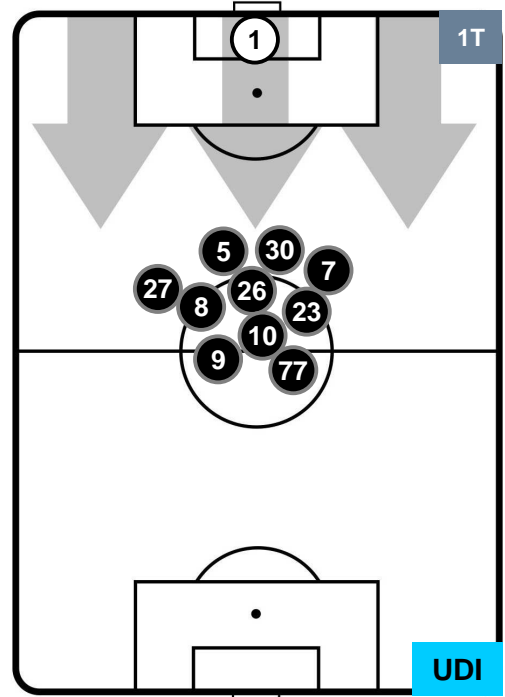

### HEATMAP

MILAN

MIL 0

1 UDI

UDINESE

POSIZIONI MEDIE

- Legenda:**
- 1ª Sostituzione Giocatore Entrato Giocatore Uscito
  - 2ª Sostituzione Giocatore Entrato Giocatore Uscito Giocatore Entrato in sostituzione di
  - 3ª Sostituzione Giocatore Entrato Giocatore Uscito Giocatore Entrato in sostituzione di