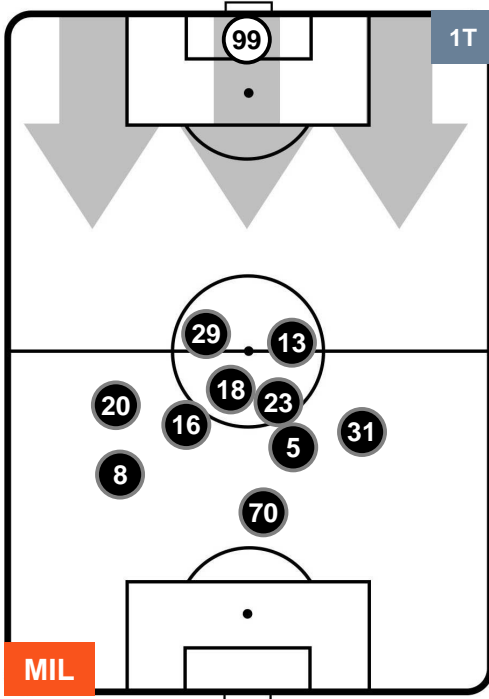

### HEATMAP

MILAN

MIL 0

1 UDI

UDINESE

POSIZIONI MEDIE

- Legenda:**
- 1ª Sostituzione Giocatore Entrato Giocatore Uscito
  - 2ª Sostituzione Giocatore Entrato Giocatore Uscito Giocatore Entrato in sostituzione di
  - 3ª Sostituzione Giocatore Entrato Giocatore Uscito Giocatore Entrato in sostituzione di

MILAN MIL 0 1 UDI UDINESE

POSIZIONI MEDIE POSSESSO PALLA (proprio)

- Legenda:**
- 1ª Sostituzione Giocatore Entrato Giocatore Uscito
  - 2ª Sostituzione Giocatore Entrato Giocatore Uscito Giocatore Entrato in sostituzione di
  - 3ª Sostituzione Giocatore Entrato Giocatore Uscito Giocatore Entrato in sostituzione di