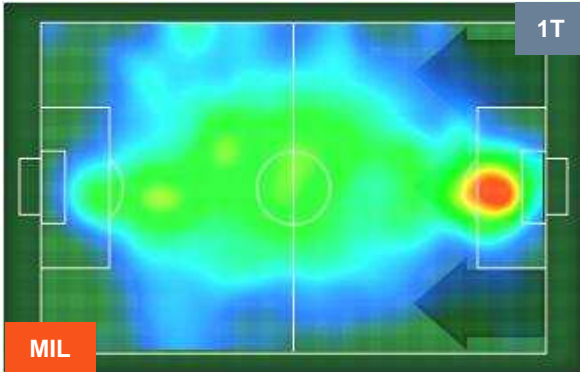

### HEATMAP

MILAN

MIL 0

1 UDI

UDINESE

POSIZIONI MEDIE

- Legenda:**
- 1ª Sostituzione Giocatore Entrato Giocatore Uscito
  - 2ª Sostituzione Giocatore Entrato Giocatore Uscito Giocatore Entrato in sostituzione di
  - 3ª Sostituzione Giocatore Entrato Giocatore Uscito Giocatore Entrato in sostituzione di