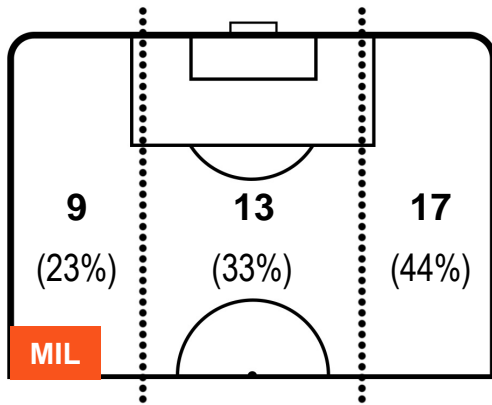

BILANCIAMENTO OFFENSIVO