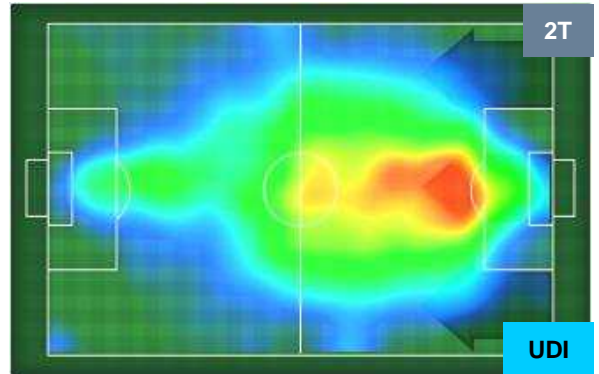

### HEATMAP

MILAN

MIL 0

1 UDI

UDINESE

POSIZIONI MEDIE

- Legenda:**
- 1ª Sostituzione Giocatore Entrato Giocatore Uscito
  - 2ª Sostituzione Giocatore Entrato Giocatore Uscito Giocatore Entrato in sostituzione di
  - 3ª Sostituzione Giocatore Entrato Giocatore Uscito Giocatore Entrato in sostituzione di