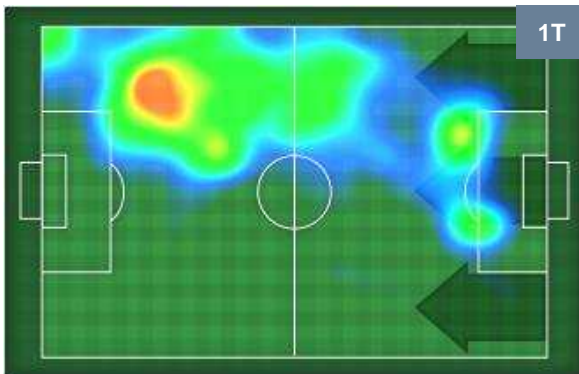

MILAN

MIL 0

1 UDI

UDINESE

MVP (Most Valuable Player)

SUSO	8
MILAN	MIL
Ruolo:	Centrocampista
Altezza:	1,76m
Peso:	70 Kg
Data Nascita:	19/11/1993
Nazionalità:	ESP
Jog 34% - Run 61% - Sprint 5% Km 9.094	
3.07	5.554
Statistiche	
Occasioni da gol	1
Totale tiri	1
Azioni attacco	12
Cross	3
Palle recuperate	2
Falli subiti	1
Minuti giocati	100'

STIPE PERICA	18
UDINESE	UDI
Ruolo:	Attaccante
Altezza:	1,92m
Peso:	76 Kg
Data Nascita:	07/07/1995
Nazionalità:	CRO
Jog 27% - Run 63% - Sprint 10% Km 3.93	
1.049	2.483
Statistiche	
Gol	1
Occasioni da gol	1
Totale tiri	1
Tiri in porta (Gol)	1(1)
Minuti giocati	38'

HeatMap