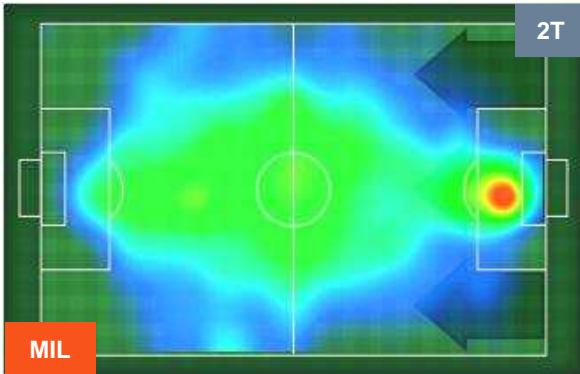

### HEATMAP

MILAN

MIL 0

1 UDI

UDINESE

POSIZIONI MEDIE

- Legenda:**
- 1ª Sostituzione Giocatore Entrato Giocatore Uscito
  - 2ª Sostituzione Giocatore Entrato Giocatore Uscito Giocatore Entrato in sostituzione di
  - 3ª Sostituzione Giocatore Entrato Giocatore Uscito Giocatore Entrato in sostituzione di