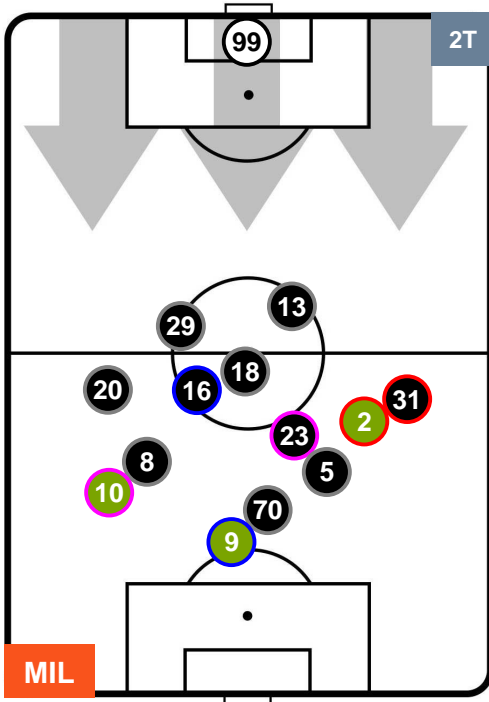

MILAN MIL 0 1 UDI UDINESE

POSIZIONI MEDIE POSSESSO PALLA (proprio)

1. **Legenda:**
2. 1ª Sostituzione Giocatore Entrato Giocatore Uscito
   - 2ª Sostituzione Giocatore Entrato Giocatore Uscito Giocatore Entrato in sostituzione di
   - 3ª Sostituzione Giocatore Entrato Giocatore Uscito Giocatore Entrato in sostituzione di