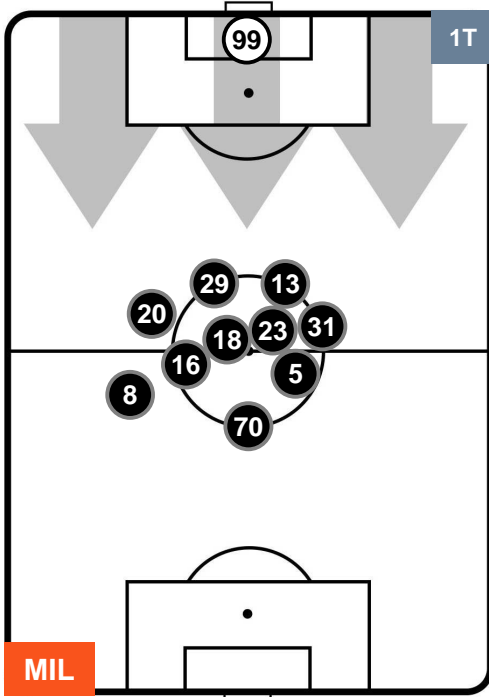

### HEATMAP

MILAN

MIL 0

1 UDI

UDINESE

POSIZIONI MEDIE

- Legenda:**
- 1ª Sostituzione Giocatore Entrato Giocatore Uscito
  - 2ª Sostituzione Giocatore Entrato Giocatore Uscito Giocatore Entrato in sostituzione di
  - 3ª Sostituzione Giocatore Entrato Giocatore Uscito Giocatore Entrato in sostituzione di