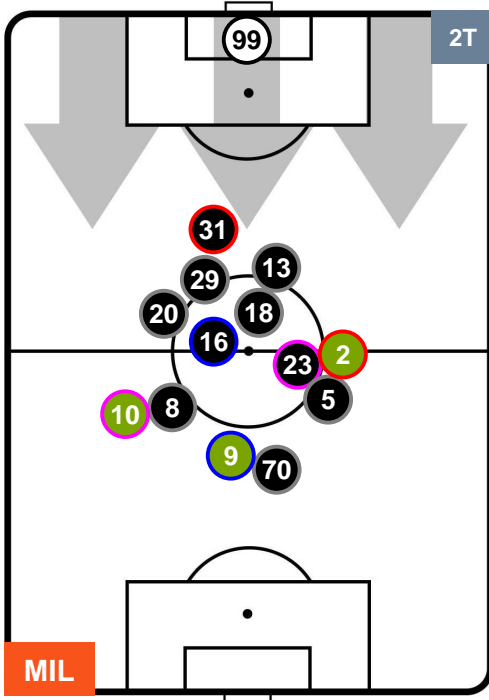

### HEATMAP

MILAN

MIL 0

1 UDI

UDINESE

POSIZIONI MEDIE

- Legenda:**
- 1ª Sostituzione Giocatore Entrato Giocatore Uscito
  - 2ª Sostituzione Giocatore Entrato Giocatore Uscito Giocatore Entrato in sostituzione di
  - 3ª Sostituzione Giocatore Entrato Giocatore Uscito Giocatore Entrato in sostituzione di

MILAN MIL 0 1 UDI UDINESE

POSIZIONI MEDIE POSSESSO PALLA (proprio)

- Legenda:**
- 1ª Sostituzione Giocatore Entrato Giocatore Uscito
  - 2ª Sostituzione Giocatore Entrato Giocatore Uscito Giocatore Entrato in sostituzione di
  - 3ª Sostituzione Giocatore Entrato Giocatore Uscito Giocatore Entrato in sostituzione di