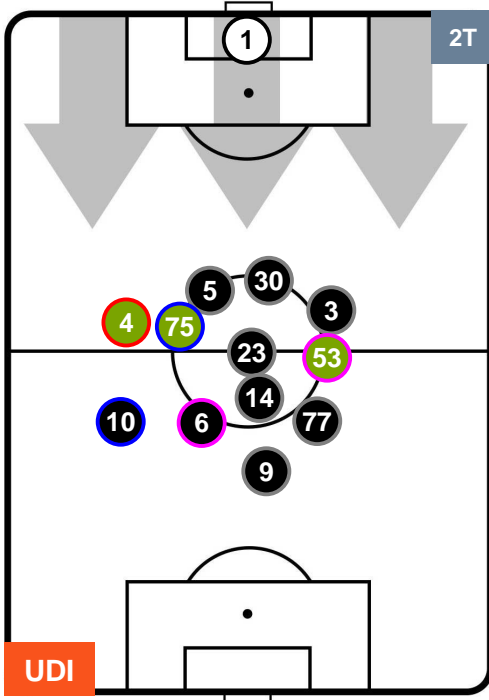

UDINESE

UDI 2

1 MIL

MILAN

POSIZIONI MEDIE

- Legenda:**
- 1ª Sostituzione ● Giocatore Entrato ● Giocatore Uscito
 - 2ª Sostituzione ● Giocatore Entrato ● Giocatore Uscito ■ Giocatore Entrato in sostituzione di ●
 - 3ª Sostituzione ● Giocatore Entrato ● Giocatore Uscito ■ Giocatore Entrato in sostituzione di ●

POSIZIONI MEDIE POSSESSO PALLA (proprio)

- Legenda:**
- 1ª Sostituzione ● Giocatore Entrato ● Giocatore Uscito
 - 2ª Sostituzione ● Giocatore Entrato ● Giocatore Uscito ■ Giocatore Entrato in sostituzione di ●
 - 3ª Sostituzione ● Giocatore Entrato ● Giocatore Uscito ■ Giocatore Entrato in sostituzione di ●