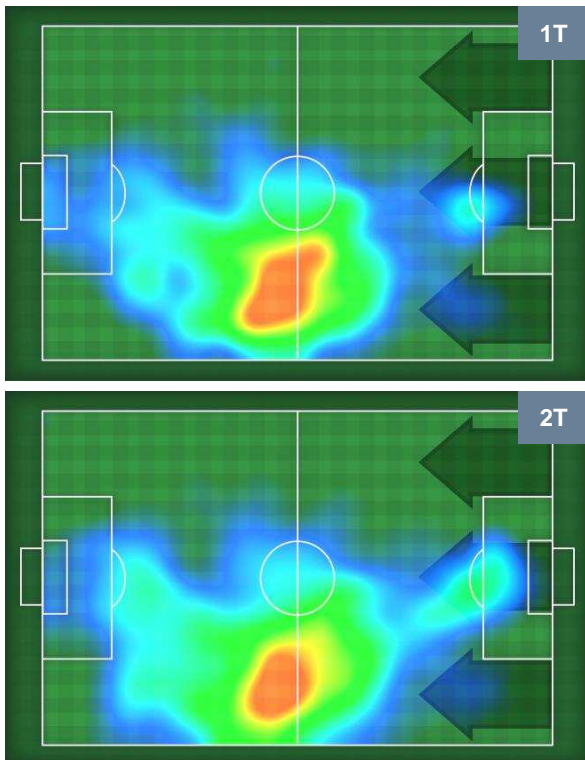

UDI 2

1 MIL

MILAN

MVP (Most Valuable Player)

CYRIL THEREAU	77
UDINESE	UDI
Ruolo:	Attaccante
Altezza:	1,89m
Peso:	78 Kg
Data Nascita:	24/04/1983
Nazionalità:	FRA
Jog 29% - Run 60% - Sprint 11% Km 10.879	
3.105	6.569 1.205
Statistiche	
Gol	1
Occasioni da gol	2
Totale tiri	3
Tiri in porta (Gol)	2(1)
Azioni attacco	9
Palle recuperate	1
Falli subiti	2
Minuti giocati	101'

GIACOMO BONAVENTURA	5
MILAN	MIL
Ruolo:	Centrocampista
Altezza:	1,8m
Peso:	75 Kg
Data Nascita:	22/08/1989
Nazionalità:	ITA
Jog 19% - Run 73% - Sprint 8% Km 2.709	
0.512	1.99 0.207
Statistiche	
Gol	1
Occasioni da gol	1
Totale tiri	1
Tiri in porta (Gol)	1(1)
Azioni attacco	4
Minuti giocati	27'

HeatMap