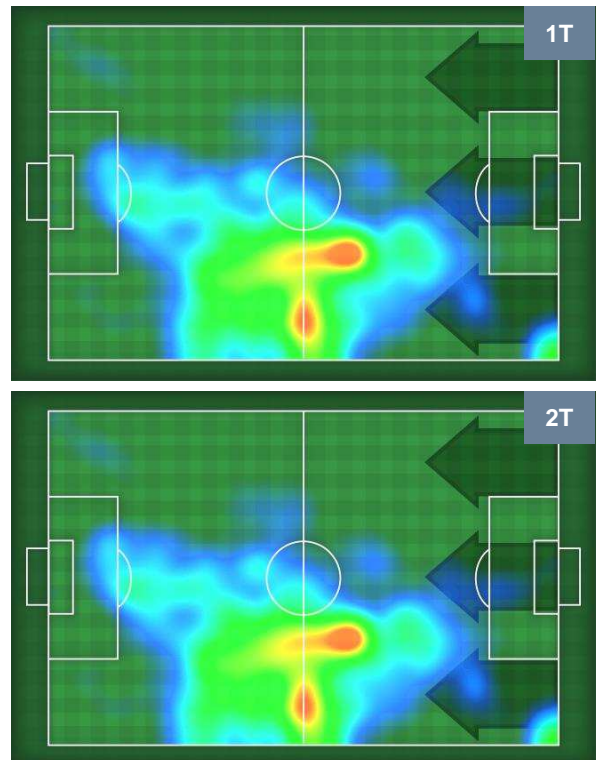

UDI 2

1 MIL

MILAN

MVP (Most Valuable Player)

CYRIL THEREAU	77
UDINESE	UDI
Ruolo:	Attaccante
Altezza:	1,89m
Peso:	78 Kg
Data Nascita:	24/04/1983
Nazionalità:	FRA
Jog 29% - Run 60% - Sprint 11% Km 10.879	
3.105	6.569 1.205
Statistiche	
Gol	1
Occasioni da gol	2
Totale tiri	3
Tiri in porta (Gol)	2(1)
Azioni attacco	9
Palle recuperate	1
Falli subiti	2
Minuti giocati	101'

GIACOMO BONAVENTURA	5
MILAN	MIL
Ruolo:	Centrocampista
Altezza:	1,8m
Peso:	75 Kg
Data Nascita:	22/08/1989
Nazionalità:	ITA
Jog 19% - Run 73% - Sprint 8% Km 2.709	
0.512	1.99 0.207
Statistiche	
Gol	1
Occasioni da gol	1
Totale tiri	1
Tiri in porta (Gol)	1(1)
Azioni attacco	4
Minuti giocati	27'

HeatMap