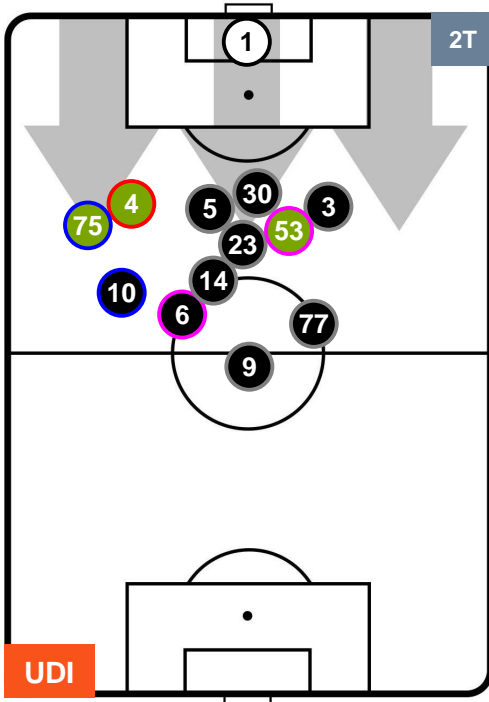

POSIZIONI MEDIE POSSESSO PALLA (proprio)

- Legenda:**
- 1ª Sostituzione ● Giocatore Entrato ● Giocatore Uscito
 - 2ª Sostituzione ● Giocatore Entrato ● Giocatore Uscito ■ Giocatore Entrato in sostituzione di ●
 - 3ª Sostituzione ● Giocatore Entrato ● Giocatore Uscito ■ Giocatore Entrato in sostituzione di ●

UDINESE

UDI 2

1 MIL

MILAN

POSIZIONI MEDIE POSSESSO PALLA (avversario)

- Legenda:**
- 1ª Sostituzione ● Giocatore Entrato ● Giocatore Uscito
 - 2ª Sostituzione ● Giocatore Entrato ● Giocatore Uscito Giocatore Entrato in sostituzione di ●
 - 3ª Sostituzione ● Giocatore Entrato ● Giocatore Uscito Giocatore Entrato in sostituzione di ●