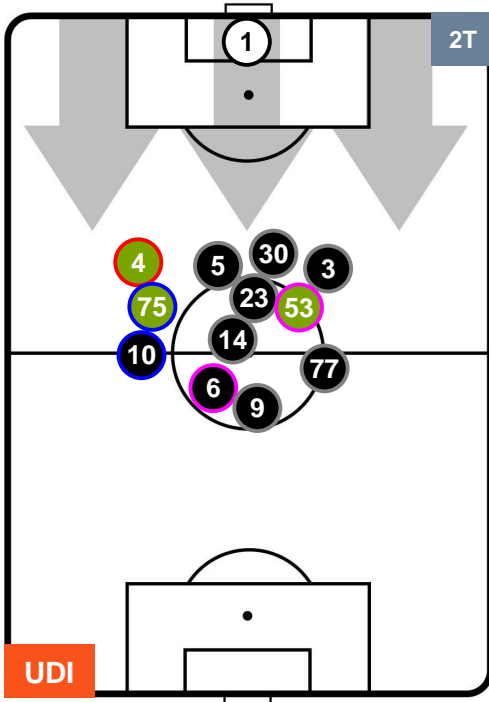

UDINESE

UDI 2

1 MIL

MILAN

POSIZIONI MEDIE

- Legenda:**
- 1ª Sostituzione ● Giocatore Entrato ● Giocatore Uscito
 - 2ª Sostituzione ● Giocatore Entrato ● Giocatore Uscito ■ Giocatore Entrato in sostituzione di ●
 - 3ª Sostituzione ● Giocatore Entrato ● Giocatore Uscito ■ Giocatore Entrato in sostituzione di ●

POSIZIONI MEDIE POSSESSO PALLA (proprio)

- Legenda:**
- 1ª Sostituzione ● Giocatore Entrato ● Giocatore Uscito
 - 2ª Sostituzione ● Giocatore Entrato ● Giocatore Uscito ■ Giocatore Entrato in sostituzione di ●
 - 3ª Sostituzione ● Giocatore Entrato ● Giocatore Uscito ■ Giocatore Entrato in sostituzione di ●