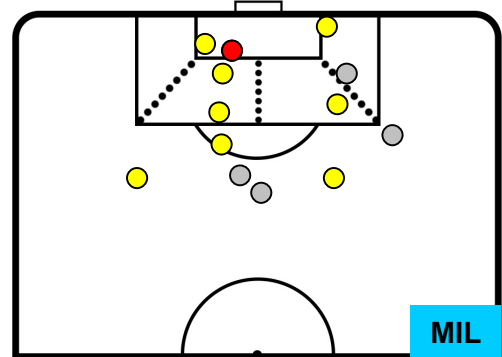

1 MIL

MILAN

ZONE DI TIRO

2	Gol	1
6	In porta	9
5	Fuori Porta	4

CROSS IN GIOCO

PALLE RECUPERATE

UDI 2

1 MIL

MILAN

MVP (Most Valuable Player)

CYRIL THEREAU	77
UDINESE	UDI
Ruolo:	Attaccante
Altezza:	1,89m
Peso:	78 Kg
Data Nascita:	24/04/1983
Nazionalità:	FRA
Jog 29% - Run 60% - Sprint 11% Km 10.879	
3.105	6.569 1.205
Statistiche	
Gol	1
Occasioni da gol	2
Totale tiri	3
Tiri in porta (Gol)	2(1)
Azioni attacco	9
Palle recuperate	1
Falli subiti	2
Minuti giocati	101'