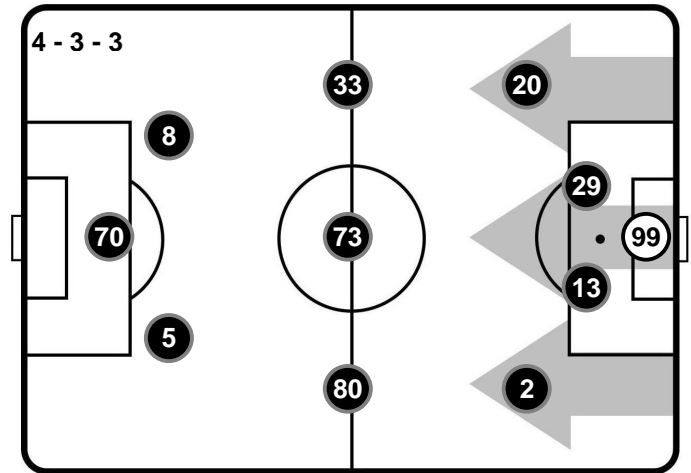

A disposizione

- 30 MARCO STORARI
- 7 GERARD DEULOFEU
- 9 GIANLUCA LAPADULA
- 10 KEISUKE HONDA
- 14 MATIAS FERNANDEZ
- 15 GUSTAVO GOMEZ
- 16 ANDREA POLI
- 17 CHRISTIAN ZAPATA
- 21 LEONEL VANGIONI
- 23 JOSE' SOSA
- 31 LUCA ANTONELLI
- 91 ANDREA BERTOLACCI

Allenatore: VINCENZO MONTELLA

Arbitro: LUCA BANTI
Guardalinee: VALENTINO FIORITO
Guardalinee: STEFANO ALASSIO
Quarto Uomo: MAURO VIVENZI
Giudice di Porta: NICOLA RIZZOLI
Giudice di Porta: LUIGI NASCA