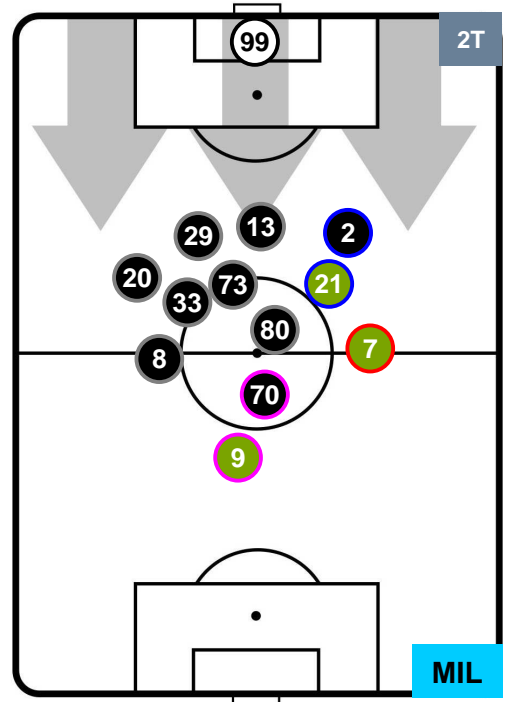

POSIZIONI MEDIE POSSESSO PALLA (proprio)

- Legenda:**
- 1ª Sostituzione ● Giocatore Entrato ● Giocatore Uscito
 - 2ª Sostituzione ● Giocatore Entrato ● Giocatore Uscito ■ Giocatore Entrato in sostituzione di ●
 - 3ª Sostituzione ● Giocatore Entrato ● Giocatore Uscito ■ Giocatore Entrato in sostituzione di ●

UDINESE

UDI 2

1 MIL

MILAN

POSIZIONI MEDIE POSSESSO PALLA (avversario)

- Legenda:**
- 1ª Sostituzione ● Giocatore Entrato ● Giocatore Uscito
 - 2ª Sostituzione ● Giocatore Entrato ● Giocatore Uscito Giocatore Entrato in sostituzione di ●
 - 3ª Sostituzione ● Giocatore Entrato ● Giocatore Uscito Giocatore Entrato in sostituzione di ●