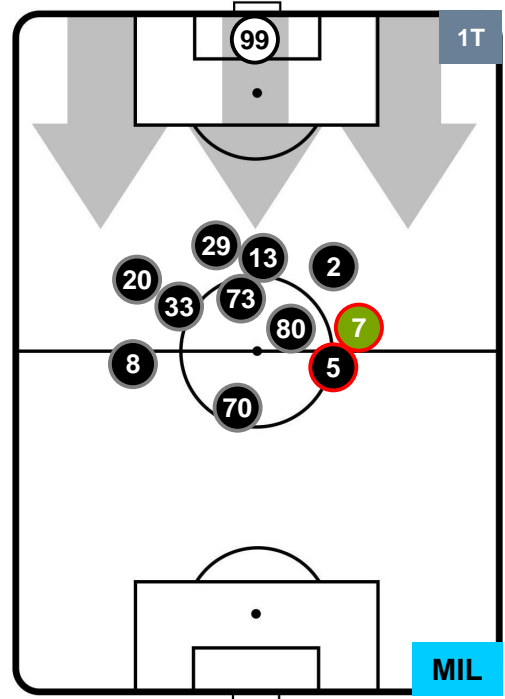

POSIZIONI MEDIE POSSESSO PALLA (proprio)

- Legenda:**
- 1ª Sostituzione ● Giocatore Entrato ● Giocatore Uscito
 - 2ª Sostituzione ● Giocatore Entrato ● Giocatore Uscito ■ Giocatore Entrato in sostituzione di ●
 - 3ª Sostituzione ● Giocatore Entrato ● Giocatore Uscito ■ Giocatore Entrato in sostituzione di ●

UDINESE

UDI 2

1 MIL

MILAN

POSIZIONI MEDIE POSSESSO PALLA (avversario)

- Legenda:**
- 1ª Sostituzione ● Giocatore Entrato ● Giocatore Uscito
 - 2ª Sostituzione ● Giocatore Entrato ● Giocatore Uscito Giocatore Entrato in sostituzione di ●
 - 3ª Sostituzione ● Giocatore Entrato ● Giocatore Uscito Giocatore Entrato in sostituzione di ●