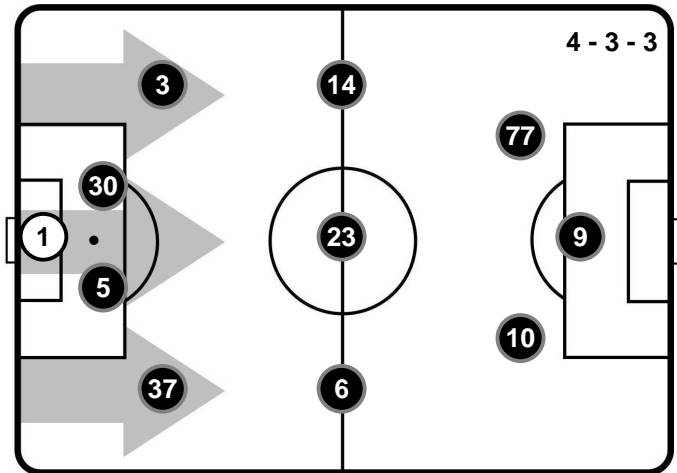

UDINESE

UDI 2

1 MIL

MILAN

FORMAZIONI

UDINESE

- 1 ORESTIS KARNEZIS (P)
- 37 DAVIDE FARAONI
- 5 LARANGEIRA DANILO
- 30 FELIPE
- 3 SAMIR
- 6 SEKO FOFANA
- 23 EMIL HALLFREDSSON
- 14 JAKUB JANKTO
- 10 RODRIGO DE PAUL
- 9 DUVAN ZAPATA
- 77 CYRIL THEREAU

A disposizione

- 22 SIMONE SCUFFET
- 25 SAMUELE PERISAN
- 4 GABRIELE ANGELLA
- 7 ASSANE GNOUKOURI
- 18 STIPE PERICA
- 19 RYDER MATOS
- 53 KADHIM ALI ADNAN
- 75 THOMAS HEURTAUX
- 95 LUCAS EVANGELISTA
- 96 EWANDRO
- 99 ANDRIJA BALIC

Allenatore: LUIGI DELNERI

MILAN

- 99 GIANLUIGI DONNARUMMA (P)
- 20 IGNAZIO ABATE
- 29 GABRIEL PALETTA
- 13 ALESSIO ROMAGNOLI
- 2 MATTIA DE SCIGLIO
- 33 JURAJ KUCKA
- 73 MANUEL LOCATELLI
- 80 MARIO PASALIC
- 8 SUSO
- 70 CARLOS BACCA
- 5 GIACOMO BONAVENTURA