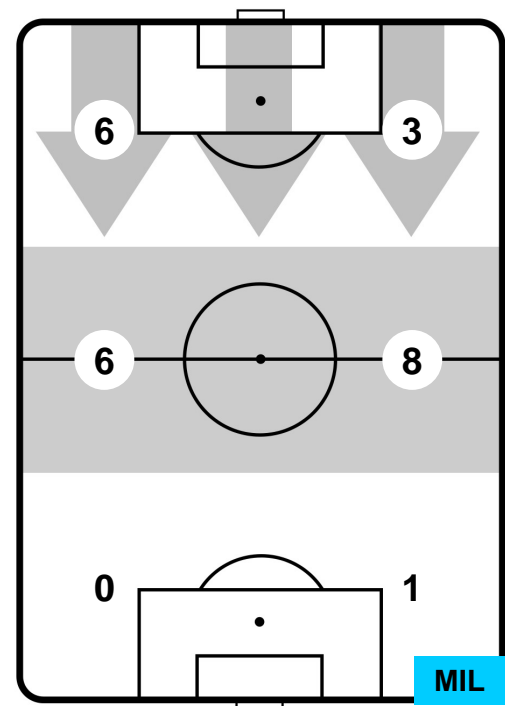

1 MIL

MILAN

ZONE DI TIRO

2	Gol	1
6	In porta	9
5	Fuori Porta	4

CROSS IN GIOCO

PALLE RECUPERATE

UDI 2

1 MIL

MILAN

MVP (Most Valuable Player)

CYRIL THEREAU	77
UDINESE	UDI
Ruolo:	Attaccante
Altezza:	1,89m
Peso:	78 Kg
Data Nascita:	24/04/1983
Nazionalità:	FRA
Jog 29% - Run 60% - Sprint 11% Km 10.879	
3.105	6.569 1.205
Statistiche	
Gol	1
Occasioni da gol	2
Totale tiri	3
Tiri in porta (Gol)	2(1)
Azioni attacco	9
Palle recuperate	1
Falli subiti	2
Minuti giocati	101'