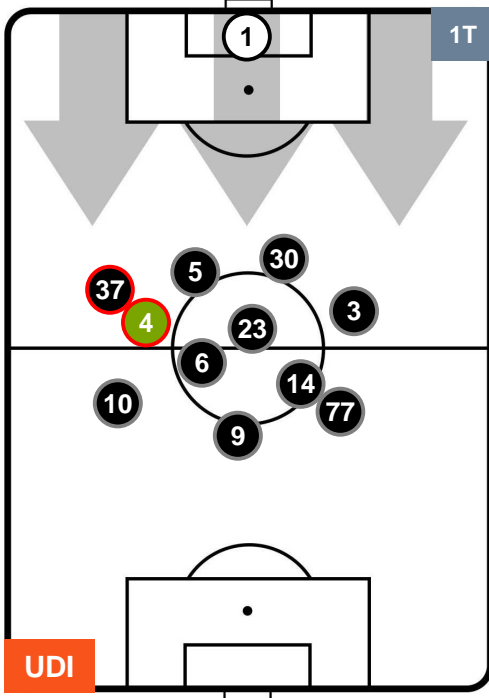

UDINESE

UDI 2

1 MIL

MILAN

POSIZIONI MEDIE

- Legenda:**
- 1ª Sostituzione ● Giocatore Entrato ● Giocatore Uscito
 - 2ª Sostituzione ● Giocatore Entrato ● Giocatore Uscito ■ Giocatore Entrato in sostituzione di ●
 - 3ª Sostituzione ● Giocatore Entrato ● Giocatore Uscito ■ Giocatore Entrato in sostituzione di ●

POSIZIONI MEDIE POSSESSO PALLA (proprio)

- Legenda:**
- 1ª Sostituzione ● Giocatore Entrato ● Giocatore Uscito
 - 2ª Sostituzione ● Giocatore Entrato ● Giocatore Uscito ■ Giocatore Entrato in sostituzione di ●
 - 3ª Sostituzione ● Giocatore Entrato ● Giocatore Uscito ■ Giocatore Entrato in sostituzione di ●