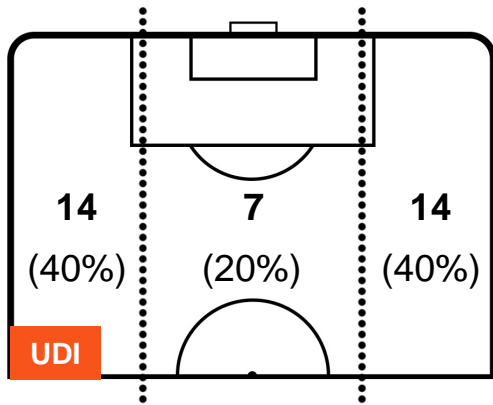

UDINESE

UDI 2

1 MIL

MILAN

BARICENTRO

BILANCIAMENTO OFFENSIVO

UDINESE

UDI 2

1 MIL

MILAN

ZONE DI TIRO

2	Gol	1
6	In porta	9
5	Fuori Porta	4

CROSS IN GIOCO

PALLE RECUPERATE

UDI 2

1 MIL

MILAN

MVP (Most Valuable Player)

CYRIL THEREAU	77
UDINESE	UDI
Ruolo:	Attaccante
Altezza:	1,89m
Peso:	78 Kg
Data Nascita:	24/04/1983
Nazionalità:	FRA
Jog 29% - Run 60% - Sprint 11% Km 10.879	
3.105	6.569 1.205
Statistiche	
Gol	1
Occasioni da gol	2
Totale tiri	3
Tiri in porta (Gol)	2(1)
Azioni attacco	9
Palle recuperate	1
Falli subiti	2
Minuti giocati	101'