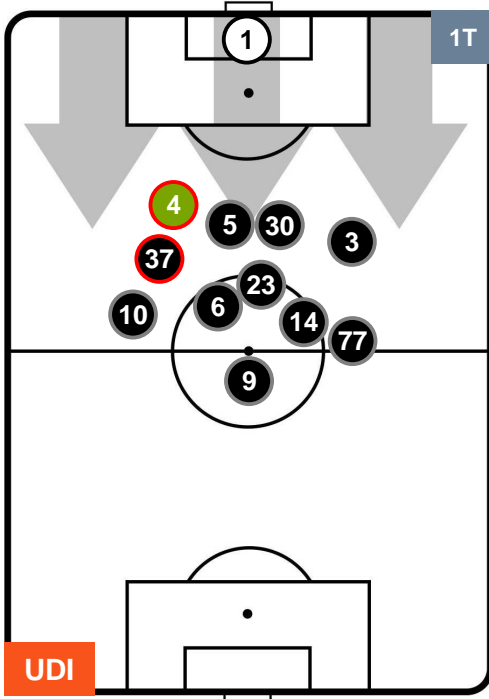

POSIZIONI MEDIE POSSESSO PALLA (proprio)

- Legenda:**
- 1ª Sostituzione ● Giocatore Entrato ● Giocatore Uscito
 - 2ª Sostituzione ● Giocatore Entrato ● Giocatore Uscito ■ Giocatore Entrato in sostituzione di ●
 - 3ª Sostituzione ● Giocatore Entrato ● Giocatore Uscito ■ Giocatore Entrato in sostituzione di ●

UDINESE

UDI 2

1 MIL

MILAN

POSIZIONI MEDIE POSSESSO PALLA (avversario)

- Legenda:**
- 1ª Sostituzione ● Giocatore Entrato ● Giocatore Uscito
 - 2ª Sostituzione ● Giocatore Entrato ● Giocatore Uscito Giocatore Entrato in sostituzione di ●
 - 3ª Sostituzione ● Giocatore Entrato ● Giocatore Uscito Giocatore Entrato in sostituzione di ●