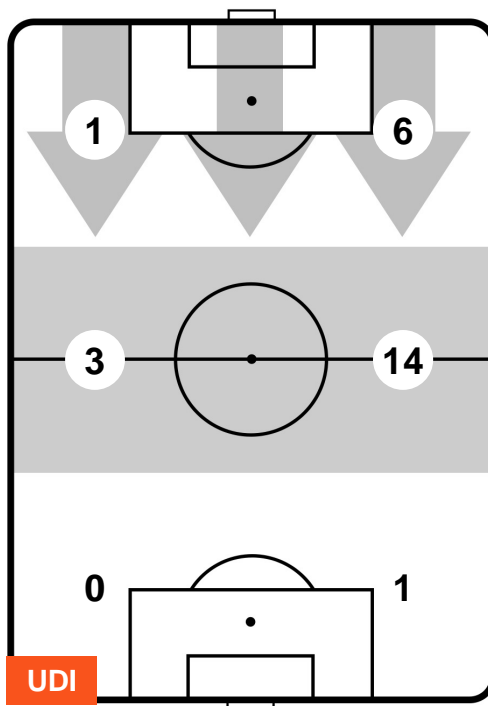

1 MIL

MILAN

ZONE DI TIRO

2	Gol	1
6	In porta	9
5	Fuori Porta	4

CROSS IN GIOCO

PALLE RECUPERATE

UDI 2

1 MIL

MILAN

MVP (Most Valuable Player)

CYRIL THEREAU	77
UDINESE	UDI
Ruolo:	Attaccante
Altezza:	1,89m
Peso:	78 Kg
Data Nascita:	24/04/1983
Nazionalità:	FRA
Jog 29% - Run 60% - Sprint 11% Km 10.879	
3.105	6.569 1.205
Statistiche	
Gol	1
Occasioni da gol	2
Totale tiri	3
Tiri in porta (Gol)	2(1)
Azioni attacco	9
Palle recuperate	1
Falli subiti	2
Minuti giocati	101'