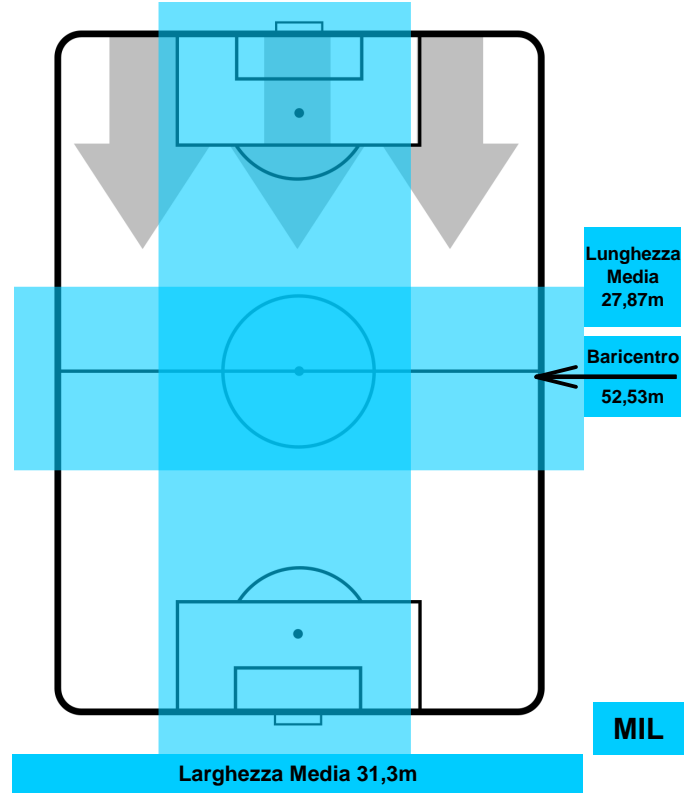

UDINESE

UDI 2

1 MIL

MILAN

POSIZIONI MEDIE POSSESSO PALLA (avversario)

- Legenda:**
- 1ª Sostituzione ● Giocatore Entrato ● Giocatore Uscito
 - 2ª Sostituzione ● Giocatore Entrato ● Giocatore Uscito Giocatore Entrato in sostituzione di ●
 - 3ª Sostituzione ● Giocatore Entrato ● Giocatore Uscito Giocatore Entrato in sostituzione di ●

UDINESE

UDI 2

1 MIL

MILAN

BARICENTRO

BILANCIAMENTO OFFENSIVO

UDINESE

UDI 2

1 MIL

MILAN

ZONE DI TIRO

2	Gol	1
6	In porta	9
5	Fuori Porta	4

CROSS IN GIOCO

PALLE RECUPERATE

UDI 2

1 MIL

MILAN

MVP (Most Valuable Player)

CYRIL THEREAU	77
UDINESE	UDI
Ruolo:	Attaccante
Altezza:	1,89m
Peso:	78 Kg
Data Nascita:	24/04/1983
Nazionalità:	FRA
Jog 29% - Run 60% - Sprint 11% Km 10.879	
3.105	6.569 1.205
Statistiche	
Gol	1
Occasioni da gol	2
Totale tiri	3
Tiri in porta (Gol)	2(1)
Azioni attacco	9
Palle recuperate	1
Falli subiti	2
Minuti giocati	101'