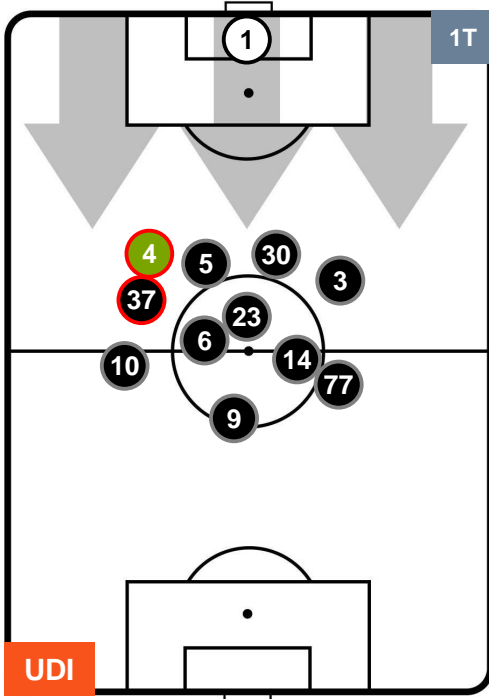

UDINESE

UDI 2

1 MIL

MILAN

POSIZIONI MEDIE

- Legenda:**
- 1ª Sostituzione ● Giocatore Entrato ● Giocatore Uscito
 - 2ª Sostituzione ● Giocatore Entrato ● Giocatore Uscito ■ Giocatore Entrato in sostituzione di ●
 - 3ª Sostituzione ● Giocatore Entrato ● Giocatore Uscito ■ Giocatore Entrato in sostituzione di ●

POSIZIONI MEDIE POSSESSO PALLA (proprio)

- Legenda:**
- 1ª Sostituzione ● Giocatore Entrato ● Giocatore Uscito
 - 2ª Sostituzione ● Giocatore Entrato ● Giocatore Uscito ■ Giocatore Entrato in sostituzione di ●
 - 3ª Sostituzione ● Giocatore Entrato ● Giocatore Uscito ■ Giocatore Entrato in sostituzione di ●