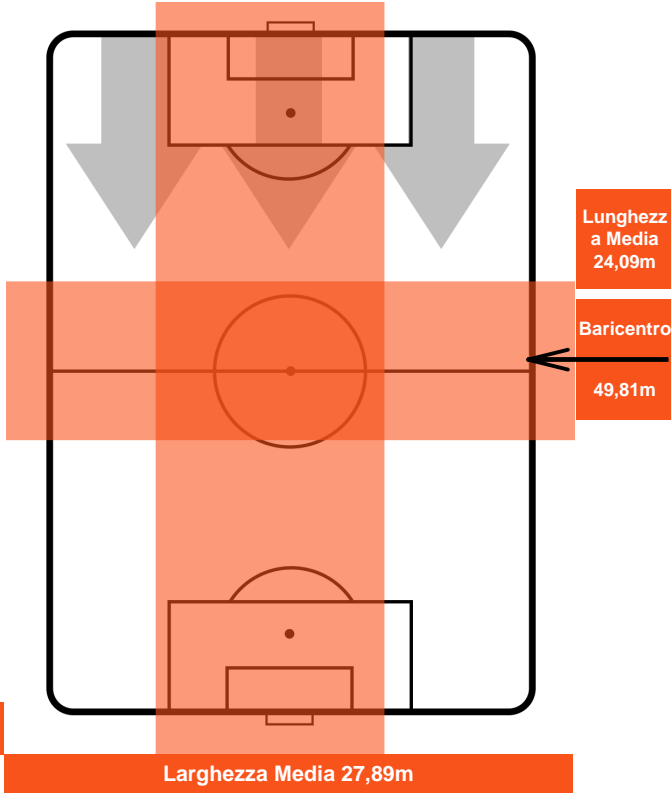

UDINESE

UDI 2

1 MIL

MILAN

BARICENTRO

BILANCIAMENTO OFFENSIVO

UDINESE

UDI 2

1 MIL

MILAN

ZONE DI TIRO

2	Gol	1
6	In porta	9
5	Fuori Porta	4

CROSS IN GIOCO

PALLE RECUPERATE

UDI 2

1 MIL

MILAN

MVP (Most Valuable Player)

CYRIL THEREAU	77
UDINESE	UDI
Ruolo:	Attaccante
Altezza:	1,89m
Peso:	78 Kg
Data Nascita:	24/04/1983
Nazionalità:	FRA
Jog 29% - Run 60% - Sprint 11% Km 10.879	
3.105	6.569 1.205
Statistiche	
Gol	1
Occasioni da gol	2
Totale tiri	3
Tiri in porta (Gol)	2(1)
Azioni attacco	9
Palle recuperate	1
Falli subiti	2
Minuti giocati	101'