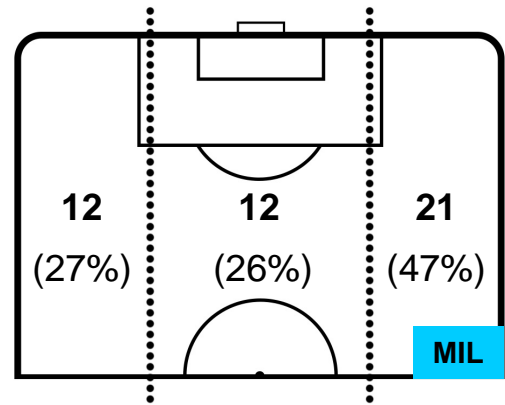

UDINESE

UDI 2

1 MIL

MILAN

BARICENTRO

BILANCIAMENTO OFFENSIVO

UDINESE

UDI 2

1 MIL

MILAN

ZONE DI TIRO

2	Gol	1
6	In porta	9
5	Fuori Porta	4

CROSS IN GIOCO

PALLE RECUPERATE

UDI 2

1 MIL

MILAN

MVP (Most Valuable Player)

CYRIL THEREAU	77
UDINESE	UDI
Ruolo:	Attaccante
Altezza:	1,89m
Peso:	78 Kg
Data Nascita:	24/04/1983
Nazionalità:	FRA
Jog 29% - Run 60% - Sprint 11% Km 10.879	
3.105	6.569 1.205
Statistiche	
Gol	1
Occasioni da gol	2
Totale tiri	3
Tiri in porta (Gol)	2(1)
Azioni attacco	9
Palle recuperate	1
Falli subiti	2
Minuti giocati	101'