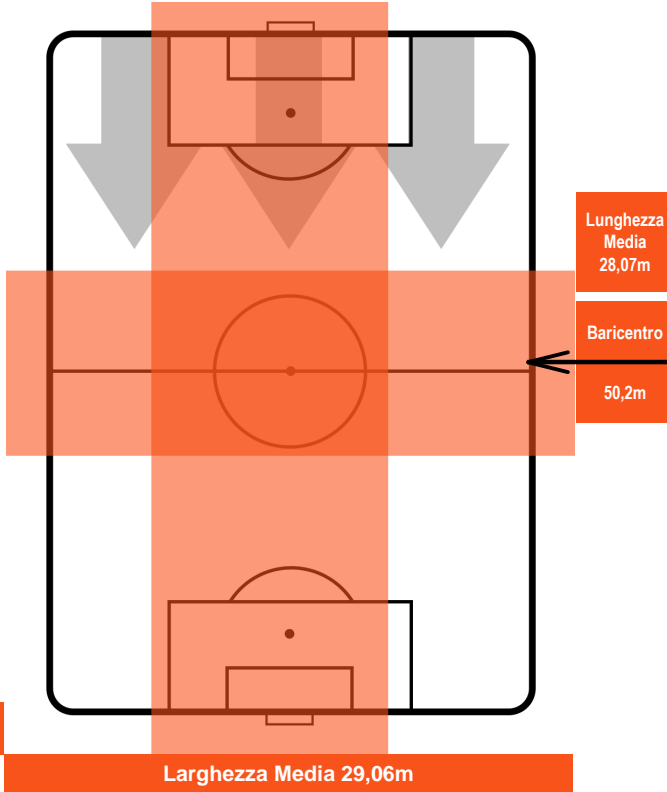

UDINESE

UDI 0

1 ROM

ROMA

BARICENTRO