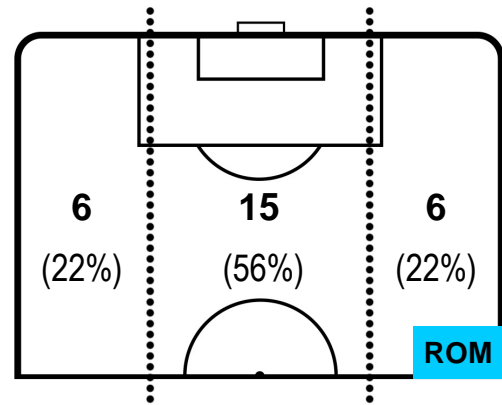

BILANCIAMENTO OFFENSIVO