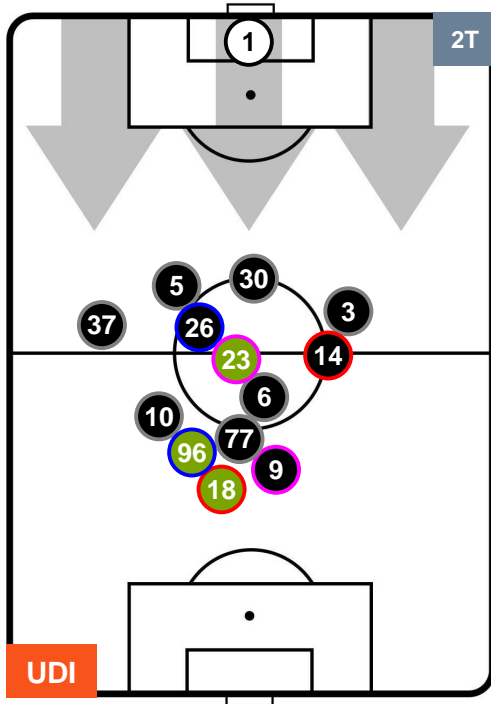

ROMA

POSIZIONI MEDIE

- Legenda:**
- 1ª Sostituzione ● Giocatore Entrato ● Giocatore Uscito
 - 2ª Sostituzione ● Giocatore Entrato ● Giocatore Uscito Giocatore Entrato in sostituzione di ●
 - 3ª Sostituzione ● Giocatore Entrato ● Giocatore Uscito Giocatore Entrato in sostituzione di ●

UDINESE

UDI 0

1 ROM

ROMA

POSIZIONI MEDIE POSSESSO PALLA (proprio)

- Legenda:**
- 1ª Sostituzione ● Giocatore Entrato ● Giocatore Uscito
 - 2ª Sostituzione ● Giocatore Entrato ● Giocatore Uscito ■ Giocatore Entrato in sostituzione di ●
 - 3ª Sostituzione ● Giocatore Entrato ● Giocatore Uscito ■ Giocatore Entrato in sostituzione di ●