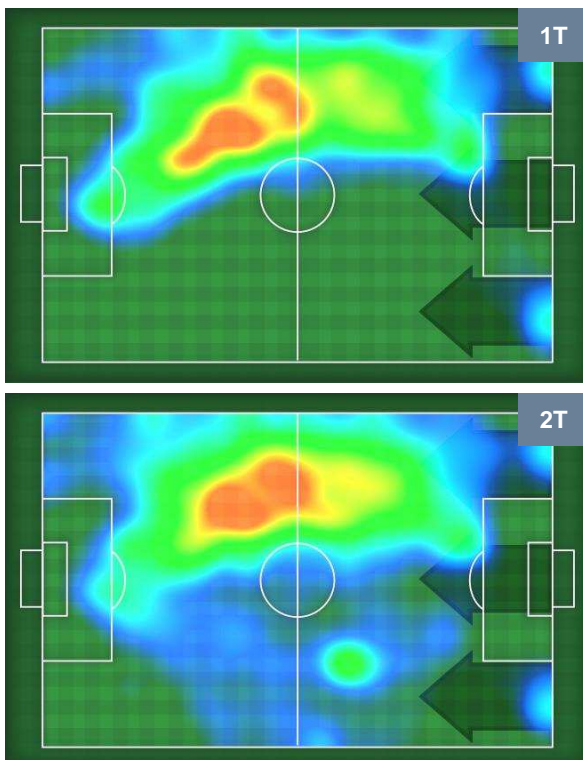

UDINESE

UDI 0

1 ROM

ROMA

MVP (Most Valuable Player)

RODRIGO DE PAUL		10
UDINESE		UDI
Ruolo:	Centrocampista	
Altezza:	1,8m	
Peso:	70 Kg	
Data Nascita:	24/05/1994	
Nazionalità:	ARG	
Jog 24% - Run 65% - Sprint 11%		Km 11.46
2.789	7.453	1.218
Statistiche		
Occasioni da gol	2	
Totale tiri	3	
Tiri in porta (Gol)	2(0)	
Assist	1	
Azioni attacco	5	
Cross	1	
Palle recuperate	4	
Minuti giocati	93'	

RADJA NAINGGOLAN		4
ROMA		ROM
Ruolo:	Centrocampista	
Altezza:	1,75m	
Peso:	65 Kg	
Data Nascita:	04/05/1988	
Nazionalità:	BEL	
Jog 27% - Run 64% - Sprint 9%		Km 11.363
3.018	7.287	1.058
Statistiche		
Gol	1	
Occasioni da gol	2	
Totale tiri	2	
Tiri in porta (Gol)	1(1)	
Assist	1	
Azioni attacco	6	
Cross	3	
Palle recuperate	4	
Falli subiti	1	
Minuti giocati	93'	

HeatMap