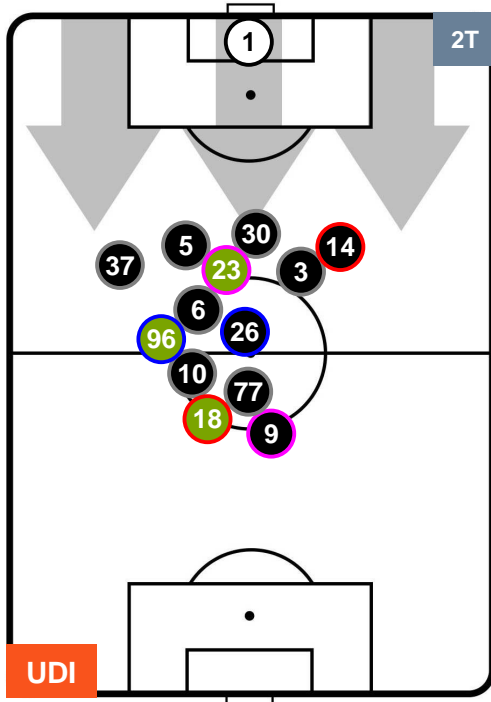

UDINESE

UDI 0

1 ROM

ROMA

HEATMAP

UDINESE

UDI 0

1 ROM

ROMA

POSIZIONI MEDIE

- Legenda:**
- 1ª Sostituzione ● Giocatore Entrato ● Giocatore Uscito
 - 2ª Sostituzione ● Giocatore Entrato ● Giocatore Uscito Giocatore Entrato in sostituzione di ●
 - 3ª Sostituzione ● Giocatore Entrato ● Giocatore Uscito Giocatore Entrato in sostituzione di ●