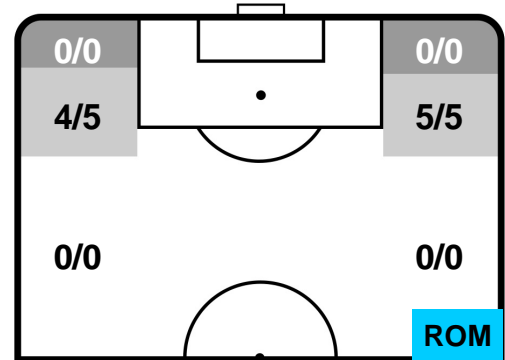

1 ROM

ROMA

ZONE DI TIRO

CROSS IN GIOCO

PALLE RECUPERATE

UDINESE

UDI 0

1 ROM

ROMA

MVP (Most Valuable Player)

RODRIGO DE PAUL		10
UDINESE		UDI
Ruolo:	Centrocampista	
Altezza:	1,8m	
Peso:	70 Kg	
Data Nascita:	24/05/1994	
Nazionalità:	ARG	
Jog 24% - Run 65% - Sprint 11%		Km 11.46
2.789	7.453	1.218
Statistiche		
Occasioni da gol	2	
Totale tiri	3	
Tiri in porta (Gol)	2(0)	
Assist	1	
Azioni attacco	5	
Cross	1	
Palle recuperate	4	
Minuti giocati	93'	