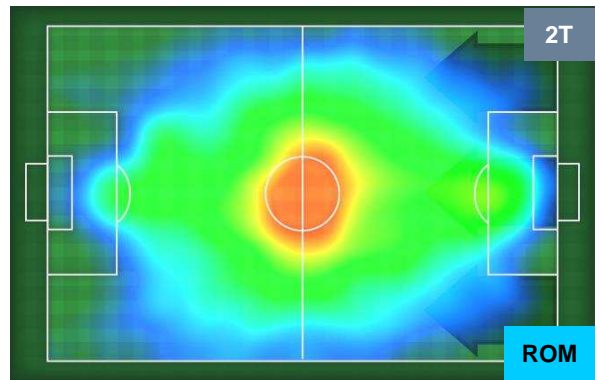

UDINESE

UDI 0

1 ROM

ROMA

HEATMAP

UDINESE

UDI 0

1 ROM

ROMA

POSIZIONI MEDIE

- Legenda:**
- 1ª Sostituzione ● Giocatore Entrato ● Giocatore Uscito
 - 2ª Sostituzione ● Giocatore Entrato ● Giocatore Uscito Giocatore Entrato in sostituzione di ●
 - 3ª Sostituzione ● Giocatore Entrato ● Giocatore Uscito Giocatore Entrato in sostituzione di ●