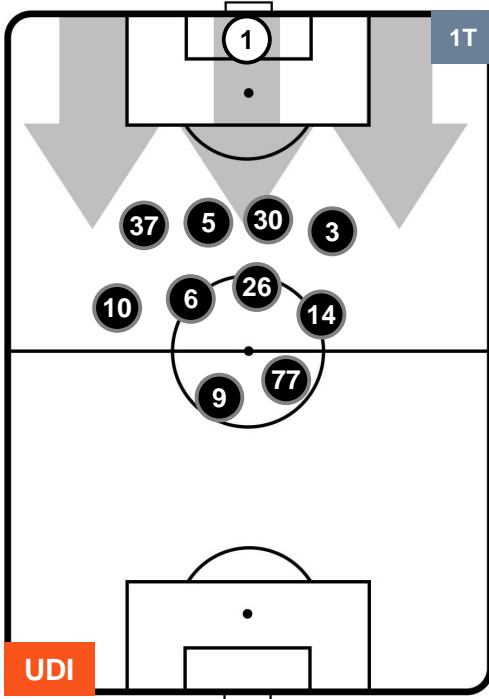

UDINESE

UDI 0

1 ROM

ROMA

POSIZIONI MEDIE POSSESSO PALLA (avversario)

- Legenda:**
- 1ª Sostituzione ● Giocatore Entrato ● Giocatore Uscito
 - 2ª Sostituzione ● Giocatore Entrato ● Giocatore Uscito ■ Giocatore Entrato in sostituzione di ●
 - 3ª Sostituzione ● Giocatore Entrato ● Giocatore Uscito ■ Giocatore Entrato in sostituzione di ●