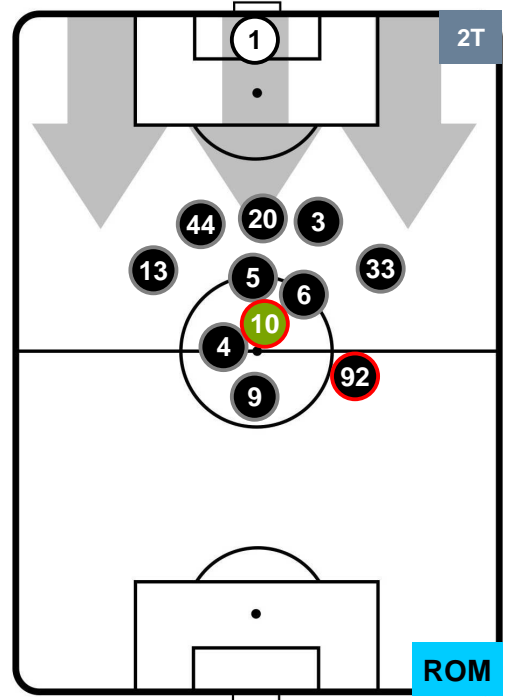

UDINESE

UDI 0

1 ROM

ROMA

POSIZIONI MEDIE POSSESSO PALLA (avversario)

- Legenda:**
- 1ª Sostituzione ● Giocatore Entrato ● Giocatore Uscito
 - 2ª Sostituzione ● Giocatore Entrato ● Giocatore Uscito ■ Giocatore Entrato in sostituzione di ●
 - 3ª Sostituzione ● Giocatore Entrato ● Giocatore Uscito ■ Giocatore Entrato in sostituzione di ●