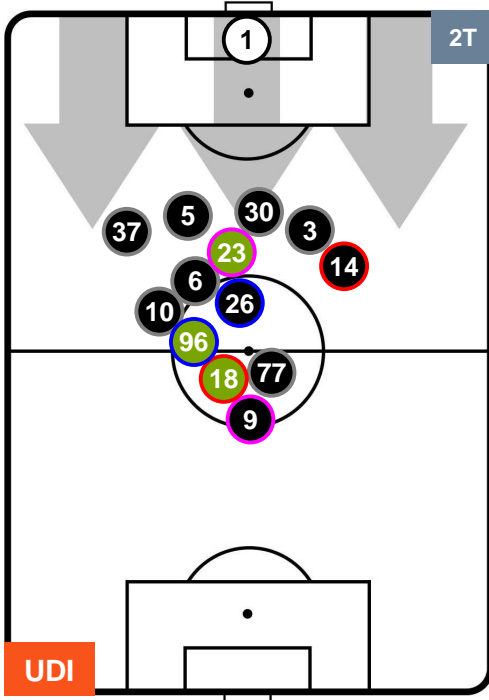

UDINESE

UDI 0

1 ROM

ROMA

POSIZIONI MEDIE POSSESSO PALLA (avversario)

- Legenda:**
- 1ª Sostituzione ● Giocatore Entrato ● Giocatore Uscito
 - 2ª Sostituzione ● Giocatore Entrato ● Giocatore Uscito ■ Giocatore Entrato in sostituzione di ●
 - 3ª Sostituzione ● Giocatore Entrato ● Giocatore Uscito ■ Giocatore Entrato in sostituzione di ●