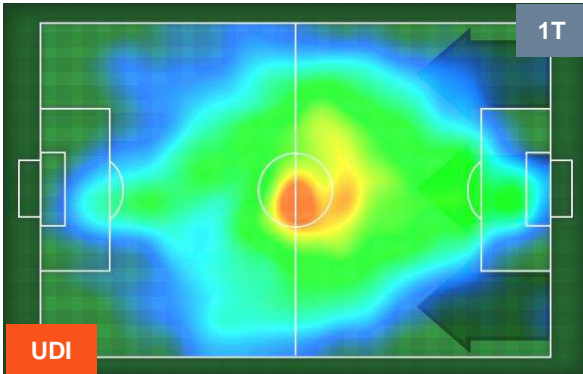

UDINESE

UDI 0

1 ROM

ROMA

HEATMAP

UDINESE

UDI 0

1 ROM

ROMA

POSIZIONI MEDIE

- Legenda:**
- 1ª Sostituzione ● Giocatore Entrato ● Giocatore Uscito
 - 2ª Sostituzione ● Giocatore Entrato ● Giocatore Uscito Giocatore Entrato in sostituzione di ●
 - 3ª Sostituzione ● Giocatore Entrato ● Giocatore Uscito Giocatore Entrato in sostituzione di ●