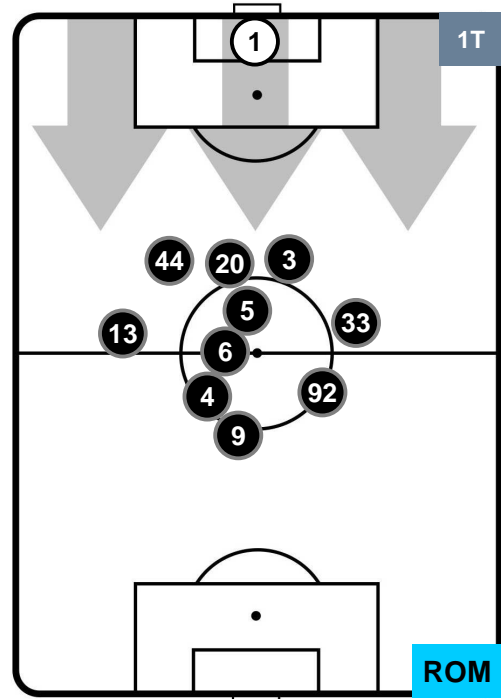

UDINESE

UDI 0

1 ROM

ROMA

HEATMAP

UDINESE

UDI 0

1 ROM

ROMA

POSIZIONI MEDIE

- Legenda:**
- 1ª Sostituzione ● Giocatore Entrato ● Giocatore Uscito
 - 2ª Sostituzione ● Giocatore Entrato ● Giocatore Uscito Giocatore Entrato in sostituzione di ●
 - 3ª Sostituzione ● Giocatore Entrato ● Giocatore Uscito Giocatore Entrato in sostituzione di ●