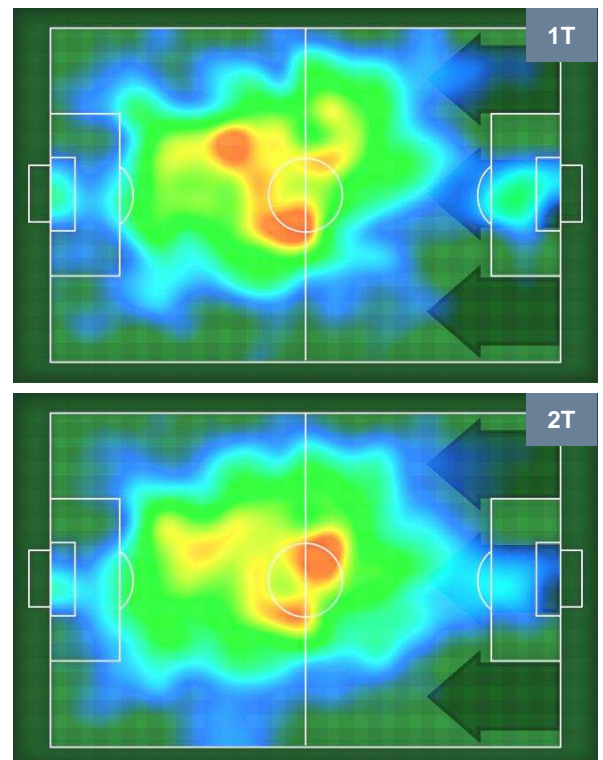

UDINESE

UDI 0

1 ROM

ROMA

MVP (Most Valuable Player)

RODRIGO DE PAUL		10
UDINESE		UDI
Ruolo:	Centrocampista	
Altezza:	1,8m	
Peso:	70 Kg	
Data Nascita:	24/05/1994	
Nazionalità:	ARG	
Jog 24% - Run 65% - Sprint 11%		Km 11.46
2.789	7.453	1.218
Statistiche		
Occasioni da gol	2	
Totale tiri	3	
Tiri in porta (Gol)	2(0)	
Assist	1	
Azioni attacco	5	
Cross	1	
Palle recuperate	4	
Minuti giocati	93'	

RADJA NAINGGOLAN		4
ROMA		ROM
Ruolo:	Centrocampista	
Altezza:	1,75m	
Peso:	65 Kg	
Data Nascita:	04/05/1988	
Nazionalità:	BEL	
Jog 27% - Run 64% - Sprint 9%		Km 11.363
3.018	7.287	1.058
Statistiche		
Gol	1	
Occasioni da gol	2	
Totale tiri	2	
Tiri in porta (Gol)	1(1)	
Assist	1	
Azioni attacco	6	
Cross	3	
Palle recuperate	4	
Falli subiti	1	
Minuti giocati	93'	

HeatMap