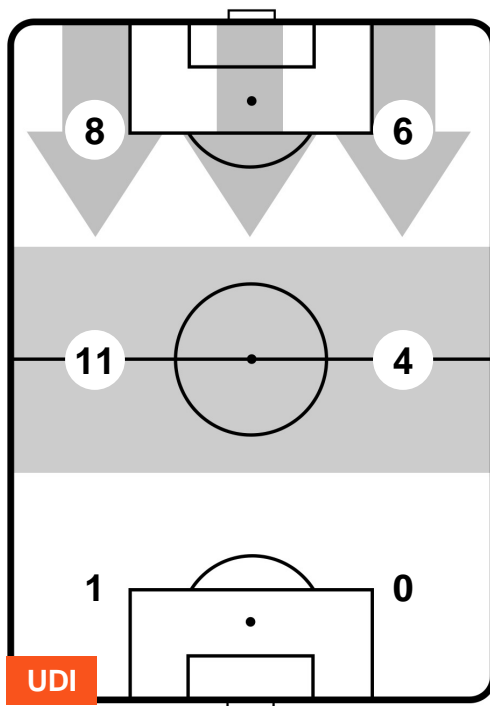

1 ROM

ROMA

ZONE DI TIRO

CROSS IN GIOCO

PALLE RECUPERATE

UDINESE

UDI 0

1 ROM

ROMA

MVP (Most Valuable Player)

RODRIGO DE PAUL		10
UDINESE		UDI
Ruolo:	Centrocampista	
Altezza:	1,8m	
Peso:	70 Kg	
Data Nascita:	24/05/1994	
Nazionalità:	ARG	
Jog 24% - Run 65% - Sprint 11%		Km 11.46
2.789	7.453	1.218
Statistiche		
Occasioni da gol	2	
Totale tiri	3	
Tiri in porta (Gol)	2(0)	
Assist	1	
Azioni attacco	5	
Cross	1	
Palle recuperate	4	
Minuti giocati	93'	