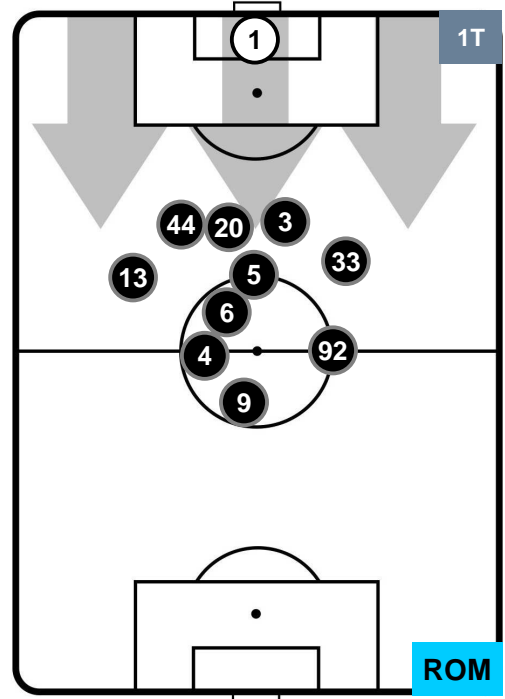

UDINESE

UDI 0

1 ROM

ROMA

POSIZIONI MEDIE POSSESSO PALLA (avversario)

- Legenda:**
- 1ª Sostituzione ● Giocatore Entrato ● Giocatore Uscito
 - 2ª Sostituzione ● Giocatore Entrato ● Giocatore Uscito ■ Giocatore Entrato in sostituzione di ●
 - 3ª Sostituzione ● Giocatore Entrato ● Giocatore Uscito ■ Giocatore Entrato in sostituzione di ●