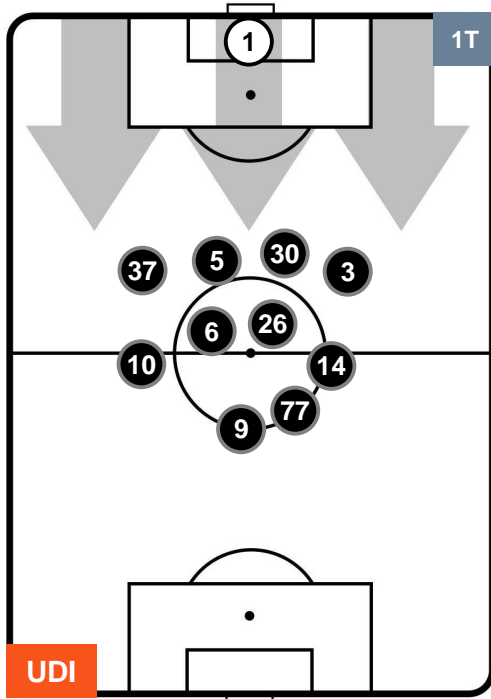

UDINESE

UDI 0

1 ROM

ROMA

HEATMAP

UDINESE

UDI 0

1 ROM

ROMA

POSIZIONI MEDIE

- Legenda:**
- 1ª Sostituzione ● Giocatore Entrato ● Giocatore Uscito
 - 2ª Sostituzione ● Giocatore Entrato ● Giocatore Uscito Giocatore Entrato in sostituzione di ●
 - 3ª Sostituzione ● Giocatore Entrato ● Giocatore Uscito Giocatore Entrato in sostituzione di ●