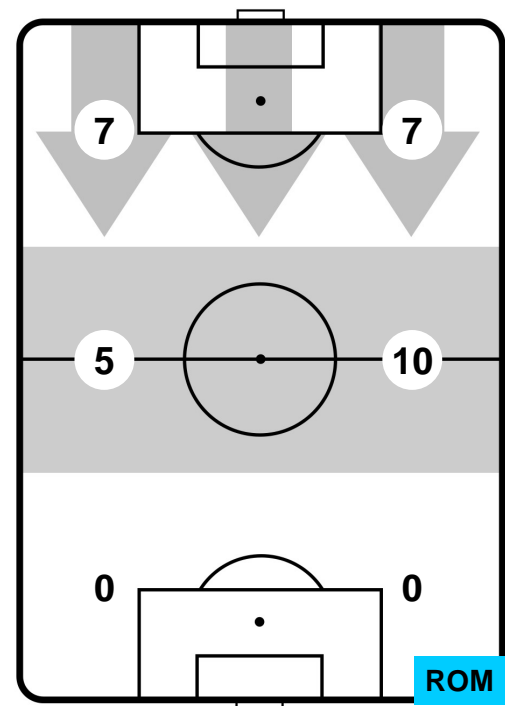

1 ROM

ROMA

ZONE DI TIRO

CROSS IN GIOCO

PALLE RECUPERATE

UDINESE

UDI 0

1 ROM

ROMA

MVP (Most Valuable Player)

RODRIGO DE PAUL		10
UDINESE		UDI
Ruolo:	Centrocampista	
Altezza:	1,8m	
Peso:	70 Kg	
Data Nascita:	24/05/1994	
Nazionalità:	ARG	
Jog 24% - Run 65% - Sprint 11%		Km 11.46
2.789	7.453	1.218
Statistiche		
Occasioni da gol	2	
Totale tiri	3	
Tiri in porta (Gol)	2(0)	
Assist	1	
Azioni attacco	5	
Cross	1	
Palle recuperate	4	
Minuti giocati	93'	