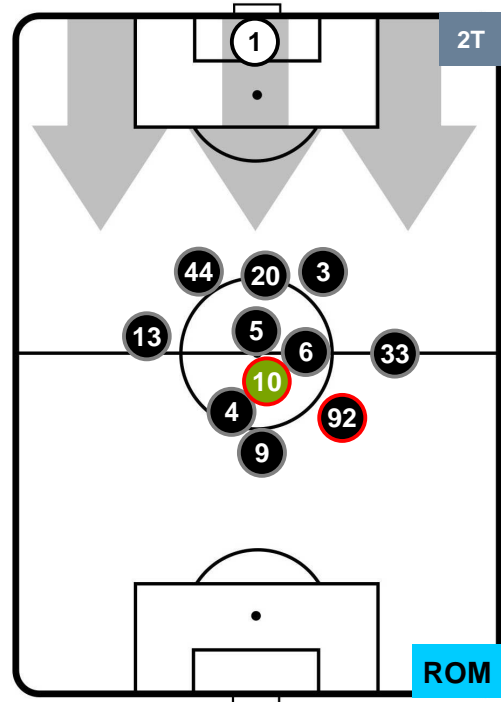

UDINESE

UDI 0

1 ROM

ROMA

HEATMAP

UDINESE

UDI 0

1 ROM

ROMA

POSIZIONI MEDIE

- Legenda:**
- 1ª Sostituzione ● Giocatore Entrato ● Giocatore Uscito
 - 2ª Sostituzione ● Giocatore Entrato ● Giocatore Uscito Giocatore Entrato in sostituzione di ●
 - 3ª Sostituzione ● Giocatore Entrato ● Giocatore Uscito Giocatore Entrato in sostituzione di ●