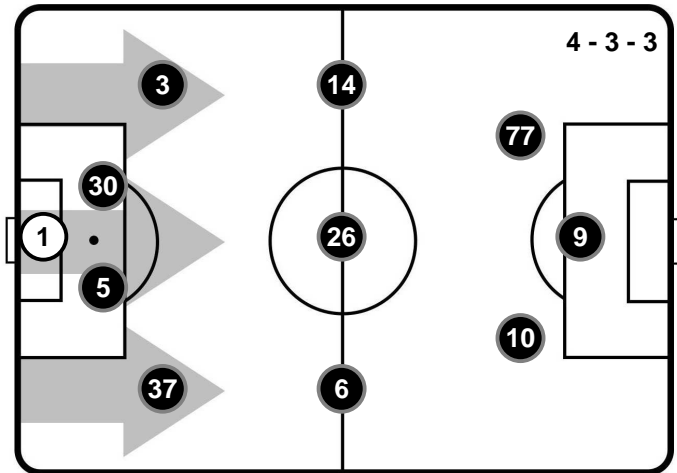

UDINESE

UDI 0

1 ROM

ROMA

FORMAZIONI

UDINESE

- 1 ORESTIS KARNEZIS (P)
- 37 DAVIDE FARAONI
- 5 LARANGEIRA DANILO
- 30 FELIPE
- 3 SAMIR
- 6 SEKO FOFANA
- 26 SVEN KUMS
- 14 JAKUB JANKTO
- 10 RODRIGO DE PAUL
- 9 DUVAN ZAPATA
- 77 CYRIL THEREAU