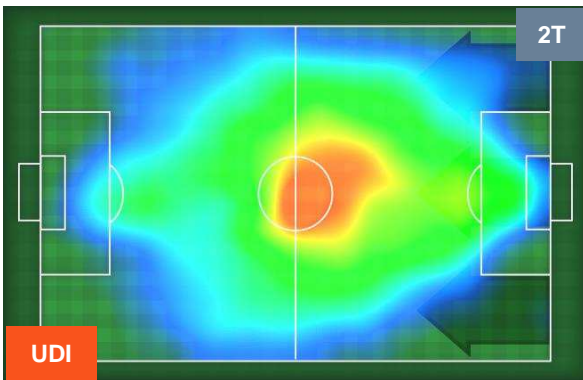

UDINESE

UDI 0

1 ROM

ROMA

HEATMAP

UDINESE

UDI 0

1 ROM

ROMA

POSIZIONI MEDIE

- Legenda:**
- 1ª Sostituzione ● Giocatore Entrato ● Giocatore Uscito
 - 2ª Sostituzione ● Giocatore Entrato ● Giocatore Uscito Giocatore Entrato in sostituzione di ●
 - 3ª Sostituzione ● Giocatore Entrato ● Giocatore Uscito Giocatore Entrato in sostituzione di ●