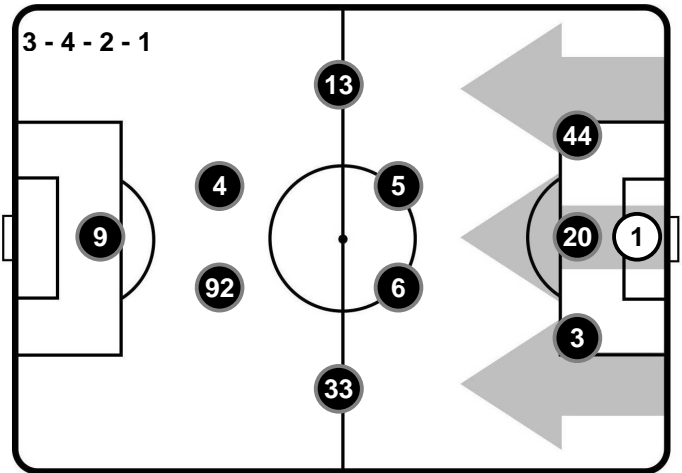

ROMA

- 1 WOJCIECH SZCZESNY (P)
- 44 KOSTAS MANOLAS
- 20 FEDERICO FAZIO
- 3 JUAN JESUS
- 13 BRUNO PERES
- 5 LEANDRO PAREDES
- 6 KEVIN STROOTMAN
- 33 EMERSON
- 4 RADJA NAINGGOLAN
- 92 STEPHAN EL SHAARAWY
- 9 EDIN DZEKO