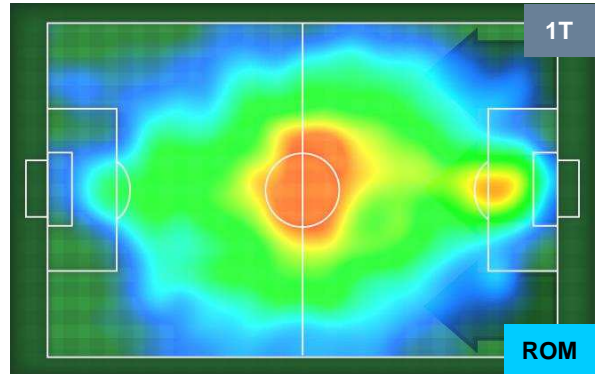

UDINESE

UDI 0

1 ROM

ROMA

HEATMAP

UDINESE

UDI 0

1 ROM

ROMA

POSIZIONI MEDIE

- Legenda:**
- 1ª Sostituzione ● Giocatore Entrato ● Giocatore Uscito
 - 2ª Sostituzione ● Giocatore Entrato ● Giocatore Uscito Giocatore Entrato in sostituzione di ●
 - 3ª Sostituzione ● Giocatore Entrato ● Giocatore Uscito Giocatore Entrato in sostituzione di ●