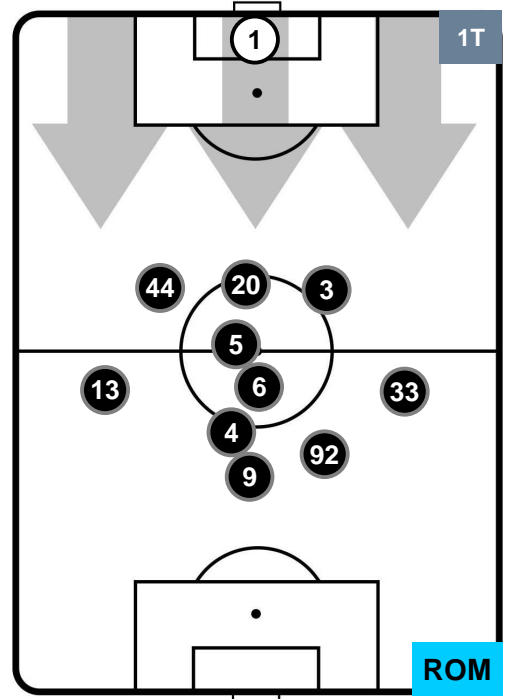

ROMA

POSIZIONI MEDIE

- Legenda:**
- 1ª Sostituzione ● Giocatore Entrato ● Giocatore Uscito
 - 2ª Sostituzione ● Giocatore Entrato ● Giocatore Uscito Giocatore Entrato in sostituzione di ●
 - 3ª Sostituzione ● Giocatore Entrato ● Giocatore Uscito Giocatore Entrato in sostituzione di ●

UDINESE

UDI 0

1 ROM

ROMA

POSIZIONI MEDIE POSSESSO PALLA (proprio)

- Legenda:**
- 1ª Sostituzione ● Giocatore Entrato ● Giocatore Uscito
 - 2ª Sostituzione ● Giocatore Entrato ● Giocatore Uscito ■ Giocatore Entrato in sostituzione di ●
 - 3ª Sostituzione ● Giocatore Entrato ● Giocatore Uscito ■ Giocatore Entrato in sostituzione di ●

UDINESE

UDI 0

1 ROM

ROMA

POSIZIONI MEDIE POSSESSO PALLA (avversario)

- Legenda:**
- 1ª Sostituzione ● Giocatore Entrato ● Giocatore Uscito
 - 2ª Sostituzione ● Giocatore Entrato ● Giocatore Uscito ■ Giocatore Entrato in sostituzione di ●
 - 3ª Sostituzione ● Giocatore Entrato ● Giocatore Uscito ■ Giocatore Entrato in sostituzione di ●