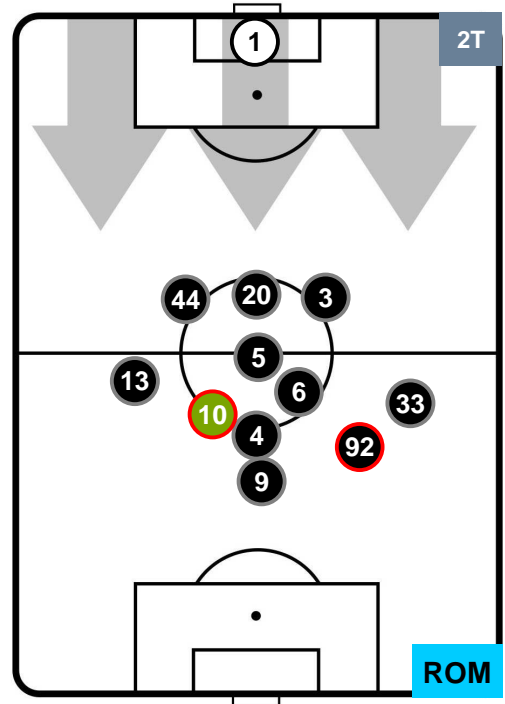

ROMA

POSIZIONI MEDIE

- Legenda:**
- 1ª Sostituzione ● Giocatore Entrato ● Giocatore Uscito
 - 2ª Sostituzione ● Giocatore Entrato ● Giocatore Uscito Giocatore Entrato in sostituzione di ●
 - 3ª Sostituzione ● Giocatore Entrato ● Giocatore Uscito Giocatore Entrato in sostituzione di ●

UDINESE

UDI 0

1 ROM

ROMA

POSIZIONI MEDIE POSSESSO PALLA (proprio)

- Legenda:**
- 1ª Sostituzione ● Giocatore Entrato ● Giocatore Uscito
 - 2ª Sostituzione ● Giocatore Entrato ● Giocatore Uscito ■ Giocatore Entrato in sostituzione di ●
 - 3ª Sostituzione ● Giocatore Entrato ● Giocatore Uscito ■ Giocatore Entrato in sostituzione di ●

UDINESE

UDI 0

1 ROM

ROMA

POSIZIONI MEDIE POSSESSO PALLA (avversario)

- Legenda:**
- 1ª Sostituzione ● Giocatore Entrato ● Giocatore Uscito
 - 2ª Sostituzione ● Giocatore Entrato ● Giocatore Uscito ■ Giocatore Entrato in sostituzione di ●
 - 3ª Sostituzione ● Giocatore Entrato ● Giocatore Uscito ■ Giocatore Entrato in sostituzione di ●