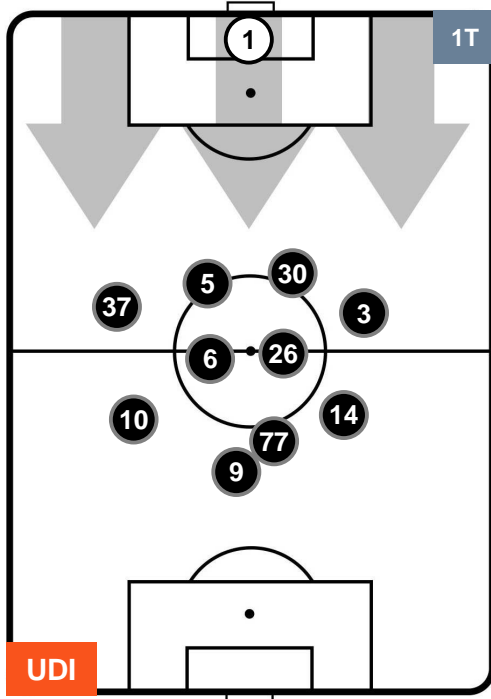

ROMA

POSIZIONI MEDIE

- Legenda:**
- 1ª Sostituzione ● Giocatore Entrato ● Giocatore Uscito
 - 2ª Sostituzione ● Giocatore Entrato ● Giocatore Uscito Giocatore Entrato in sostituzione di ●
 - 3ª Sostituzione ● Giocatore Entrato ● Giocatore Uscito Giocatore Entrato in sostituzione di ●

UDINESE

UDI 0

1 ROM

ROMA

POSIZIONI MEDIE POSSESSO PALLA (proprio)

- Legenda:**
- 1ª Sostituzione ● Giocatore Entrato ● Giocatore Uscito
 - 2ª Sostituzione ● Giocatore Entrato ● Giocatore Uscito ■ Giocatore Entrato in sostituzione di ●
 - 3ª Sostituzione ● Giocatore Entrato ● Giocatore Uscito ■ Giocatore Entrato in sostituzione di ●

UDINESE

UDI 0

1 ROM

ROMA

POSIZIONI MEDIE POSSESSO PALLA (avversario)

- Legenda:**
- 1ª Sostituzione ● Giocatore Entrato ● Giocatore Uscito
 - 2ª Sostituzione ● Giocatore Entrato ● Giocatore Uscito ■ Giocatore Entrato in sostituzione di ●
 - 3ª Sostituzione ● Giocatore Entrato ● Giocatore Uscito ■ Giocatore Entrato in sostituzione di ●