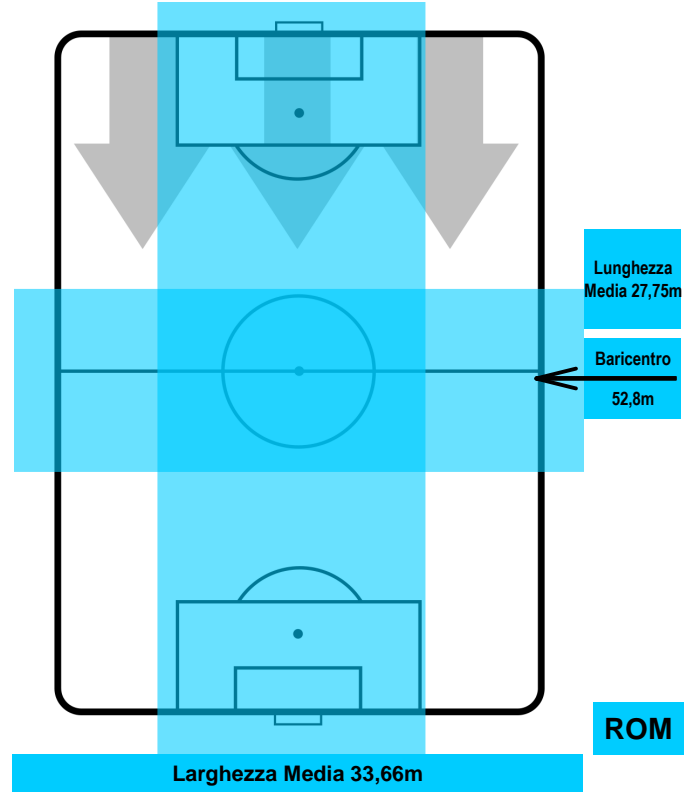

UDINESE

UDI 0

1 ROM

ROMA

BARICENTRO