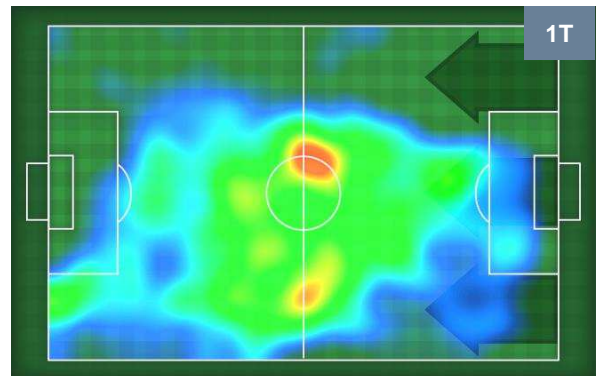

CHIEVOVERONA

CHI 0

0 UDI

UDINESE

MVP (Most Valuable Player)

VALTER BIRSA	23
CHIEVOVERONA	CHI

Ruolo:	Centrocampista
Altezza:	1,84m
Peso:	81 Kg
Data Nascita:	07/08/1986
Nazionalità:	SVN

Jog 26% - Run 67% - Sprint 7%	Km 10.629
2.8	7.103
	0.726

Statistiche

Totale tiri	1
Assist	1
Azioni attacco	4
Palle recuperate	4
Falli subiti	1
Minuti giocati	95'

HeatMap

JAKUB JANKTO	14
UDINESE	UDI

Ruolo:	Centrocampista
Altezza:	1,84m
Peso:	73 Kg
Data Nascita:	19/01/1996
Nazionalità:	CZE

Jog 23% - Run 66% - Sprint 11%	Km 10.913
2.562	7.247
	1.104

Statistiche

Totale tiri	2
Azioni attacco	5
Cross	1
Palle recuperate	3
Falli subiti	3
Minuti giocati	90'

HeatMap