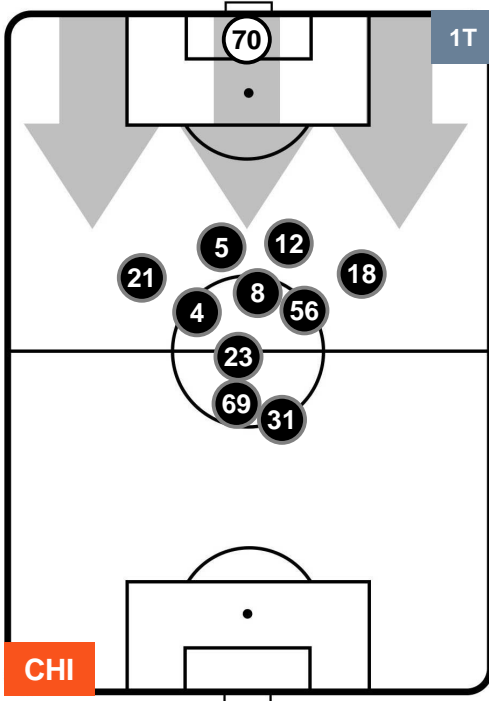

### HEATMAP

CHIEVOVERONA

CHI 0

0 UDI

UDINESE

## POSIZIONI MEDIE

- Legenda:**
- 1ª Sostituzione ● Giocatore Entrato ● Giocatore Uscito
  - 2ª Sostituzione ● Giocatore Entrato ● Giocatore Uscito ■ Giocatore Entrato in sostituzione di ●
  - 3ª Sostituzione ● Giocatore Entrato ● Giocatore Uscito ■ Giocatore Entrato in sostituzione di ●