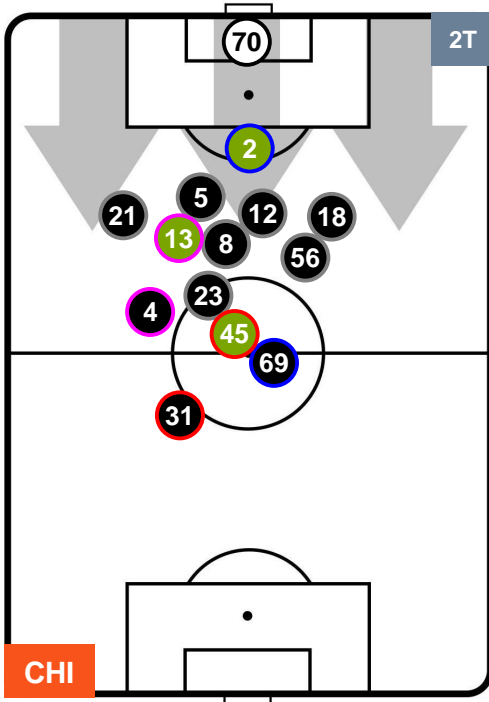

## POSIZIONI MEDIE POSSESSO PALLA (proprio)

- Legenda:**
- 1ª Sostituzione ● Giocatore Entrato ● Giocatore Uscito
  - 2ª Sostituzione ● Giocatore Entrato ● Giocatore Uscito ■ Giocatore Entrato in sostituzione di ●
  - 3ª Sostituzione ● Giocatore Entrato ● Giocatore Uscito ■ Giocatore Entrato in sostituzione di ●

CHIEVOVERONA

CHI 0

0 UDI

UDINESE

## POSIZIONI MEDIE POSSESSO PALLA (avversario)

- Legenda:**
- 1ª Sostituzione ● Giocatore Entrato ● Giocatore Uscito
  - 2ª Sostituzione ● Giocatore Entrato ● Giocatore Uscito ■ Giocatore Entrato in sostituzione di ●
  - 3ª Sostituzione ● Giocatore Entrato ● Giocatore Uscito ■ Giocatore Entrato in sostituzione di ●