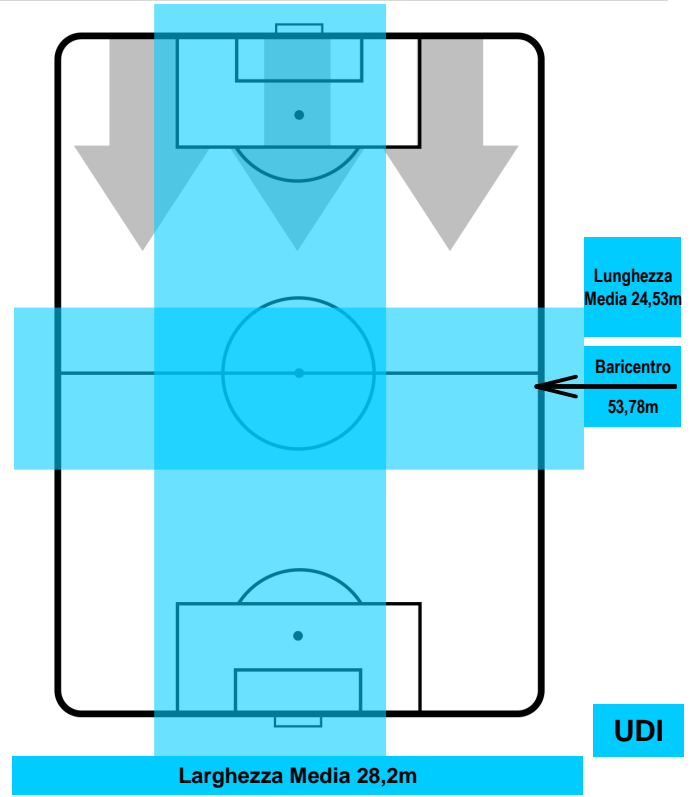

## POSIZIONI MEDIE POSSESSO PALLA (avversario)

- Legenda:**
- 1ª Sostituzione ● Giocatore Entrato ● Giocatore Uscito
  - 2ª Sostituzione ● Giocatore Entrato ● Giocatore Uscito ■ Giocatore Entrato in sostituzione di ●
  - 3ª Sostituzione ● Giocatore Entrato ● Giocatore Uscito ■ Giocatore Entrato in sostituzione di ●

CHIEVOVERONA

CHI 0

0 UDI

UDINESE

BARICENTRO

BILANCIAMENTO OFFENSIVO

CHIEVOVERONA

CHI 0

0 UDI

UDINESE

ZONE DI TIRO

0	Gol	0
0	In porta	1
4	Fuori Porta	7

CROSS IN GIOCO

PALLE RECUPERATE

CHIEVOVERONA

CHI 0