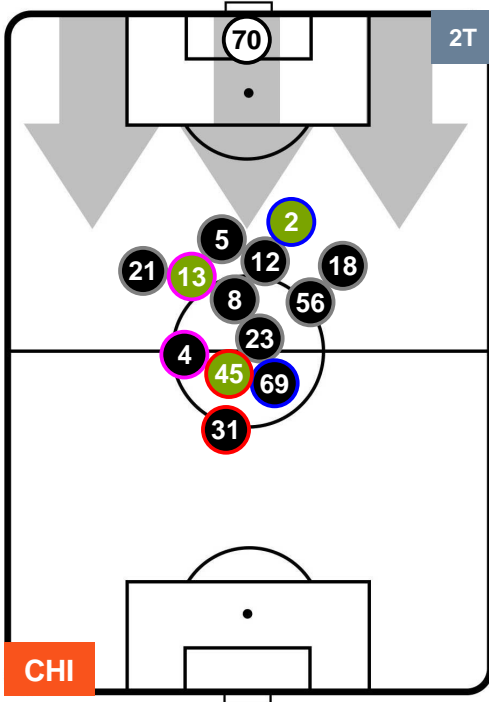

### HEATMAP

CHIEVOVERONA

CHI 0

0 UDI

UDINESE

## POSIZIONI MEDIE

- Legenda:**
- 1ª Sostituzione ● Giocatore Entrato ● Giocatore Uscito
  - 2ª Sostituzione ● Giocatore Entrato ● Giocatore Uscito ■ Giocatore Entrato in sostituzione di ●
  - 3ª Sostituzione ● Giocatore Entrato ● Giocatore Uscito ■ Giocatore Entrato in sostituzione di ●