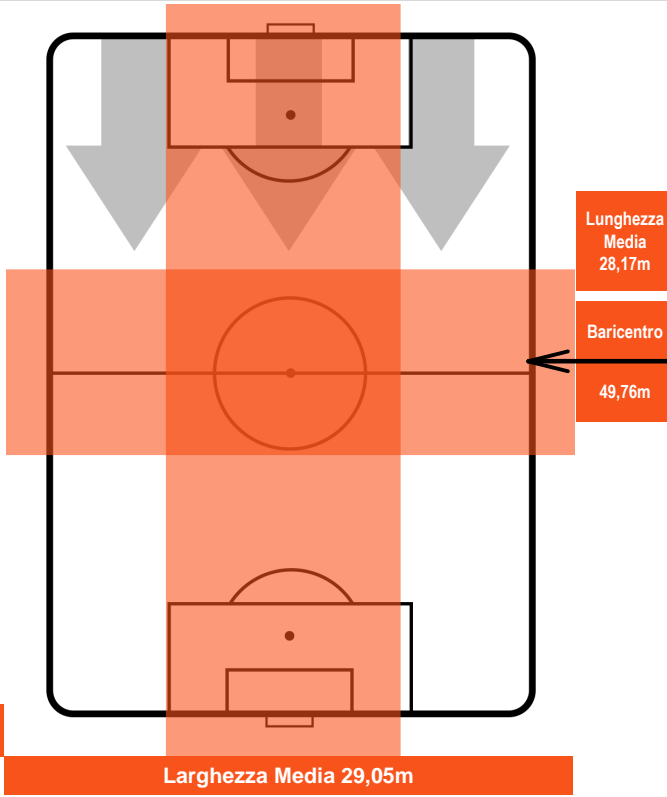

CHIEVOVERONA

CHI 0

0 UDI

UDINESE

BARICENTRO