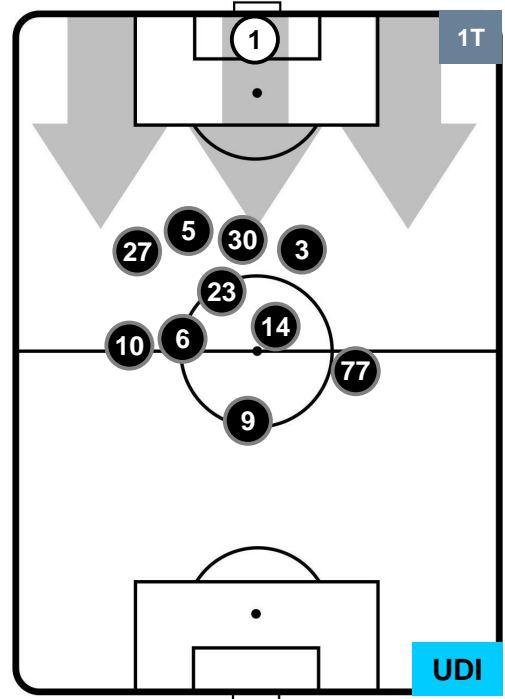

## POSIZIONI MEDIE POSSESSO PALLA (proprio)

- Legenda:**
- 1ª Sostituzione ● Giocatore Entrato ● Giocatore Uscito
  - 2ª Sostituzione ● Giocatore Entrato ● Giocatore Uscito ■ Giocatore Entrato in sostituzione di ●
  - 3ª Sostituzione ● Giocatore Entrato ● Giocatore Uscito ■ Giocatore Entrato in sostituzione di ●

CHIEVOVERONA

CHI 0

0 UDI

UDINESE

## POSIZIONI MEDIE POSSESSO PALLA (avversario)

- Legenda:**
- 1ª Sostituzione ● Giocatore Entrato ● Giocatore Uscito
  - 2ª Sostituzione ● Giocatore Entrato ● Giocatore Uscito ■ Giocatore Entrato in sostituzione di ●
  - 3ª Sostituzione ● Giocatore Entrato ● Giocatore Uscito ■ Giocatore Entrato in sostituzione di ●