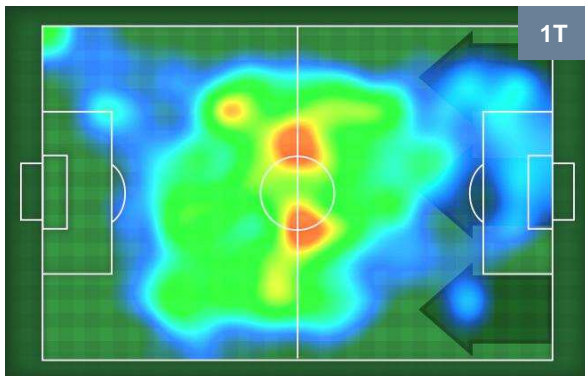

CHIEVOVERONA

CHI 0

0 UDI

UDINESE

MVP (Most Valuable Player)

VALTER BIRSA	23
CHIEVOVERONA	CHI

Ruolo:	Centrocampista
Altezza:	1,84m
Peso:	81 Kg
Data Nascita:	07/08/1986
Nazionalità:	SVN

Jog 26% - Run 67% - Sprint 7%	Km 10.629
2.8	7.103
	0.726

Statistiche

Totale tiri	1
Assist	1
Azioni attacco	4
Palle recuperate	4
Falli subiti	1
Minuti giocati	95'

HeatMap