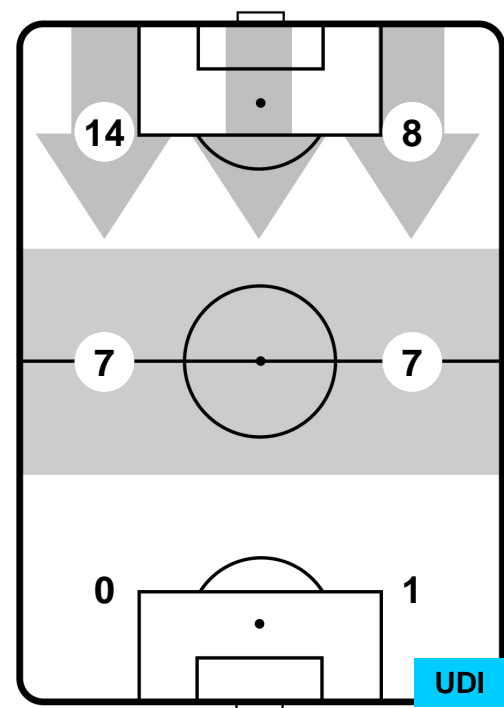

0 UDI

UDINESE

ZONE DI TIRO

0	Gol	0
0	In porta	1
4	Fuori Porta	7

CROSS IN GIOCO

PALLE RECUPERATE

CHIEVOVERONA

CHI 0

## MVP (Most Valuable Player)

<b>VALTER BIRSA</b>	<b>23</b>
<b>CHIEVOVERONA</b>	<b>CHI</b>

Ruolo:	Centrocampista
Altezza:	1,84m
Peso:	81 Kg
Data Nascita:	07/08/1986
Nazionalità:	SVN

Jog 26% - Run 67% - Sprint 7%	Km 10.629
2.8	7.103
	0.726