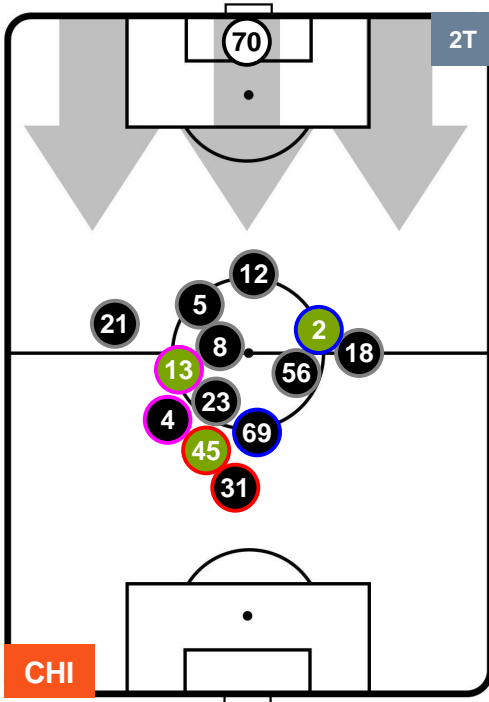

## POSIZIONI MEDIE

- Legenda:**
- 1ª Sostituzione ● Giocatore Entrato ● Giocatore Uscito
  - 2ª Sostituzione ● Giocatore Entrato ● Giocatore Uscito ■ Giocatore Entrato in sostituzione di ●
  - 3ª Sostituzione ● Giocatore Entrato ● Giocatore Uscito ■ Giocatore Entrato in sostituzione di ●

CHIEVOVERONA

CHI 0

0 UDI

UDINESE

## POSIZIONI MEDIE POSSESSO PALLA (proprio)

- Legenda:**
- 1ª Sostituzione ● Giocatore Entrato ● Giocatore Uscito
  - 2ª Sostituzione ● Giocatore Entrato ● Giocatore Uscito ■ Giocatore Entrato in sostituzione di ●
  - 3ª Sostituzione ● Giocatore Entrato ● Giocatore Uscito ■ Giocatore Entrato in sostituzione di ●