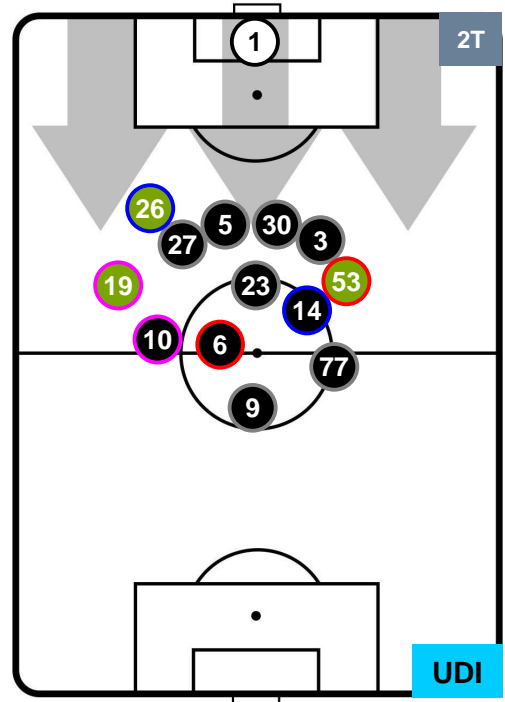

## POSIZIONI MEDIE POSSESSO PALLA (proprio)

- Legenda:**
- 1ª Sostituzione ● Giocatore Entrato ● Giocatore Uscito
  - 2ª Sostituzione ● Giocatore Entrato ● Giocatore Uscito ■ Giocatore Entrato in sostituzione di ●
  - 3ª Sostituzione ● Giocatore Entrato ● Giocatore Uscito ■ Giocatore Entrato in sostituzione di ●

CHIEVOVERONA

CHI 0

0 UDI

UDINESE

## POSIZIONI MEDIE POSSESSO PALLA (avversario)

- Legenda:**
- 1ª Sostituzione ● Giocatore Entrato ● Giocatore Uscito
  - 2ª Sostituzione ● Giocatore Entrato ● Giocatore Uscito ■ Giocatore Entrato in sostituzione di ●
  - 3ª Sostituzione ● Giocatore Entrato ● Giocatore Uscito ■ Giocatore Entrato in sostituzione di ●