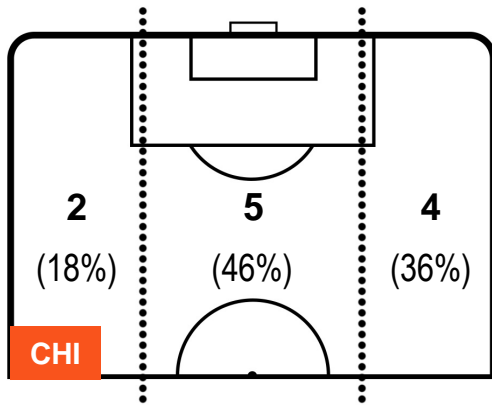

BILANCIAMENTO OFFENSIVO