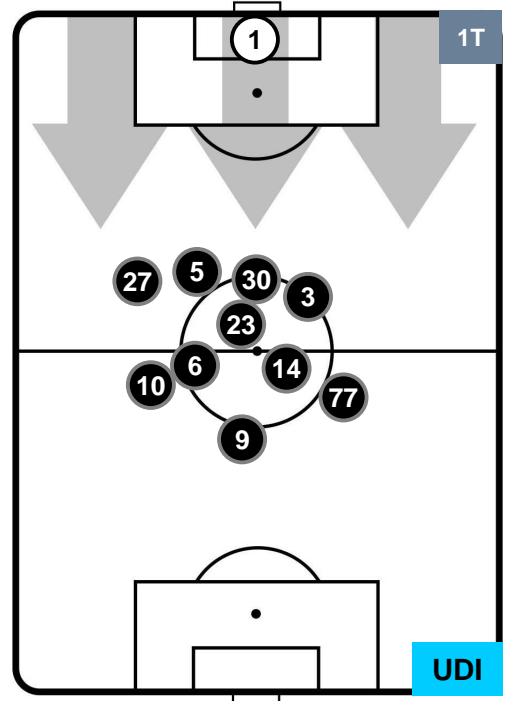

### HEATMAP

CHIEVOVERONA

CHI 0

0 UDI

UDINESE

## POSIZIONI MEDIE

- Legenda:**
- 1ª Sostituzione ● Giocatore Entrato ● Giocatore Uscito
  - 2ª Sostituzione ● Giocatore Entrato ● Giocatore Uscito ■ Giocatore Entrato in sostituzione di ●
  - 3ª Sostituzione ● Giocatore Entrato ● Giocatore Uscito ■ Giocatore Entrato in sostituzione di ●