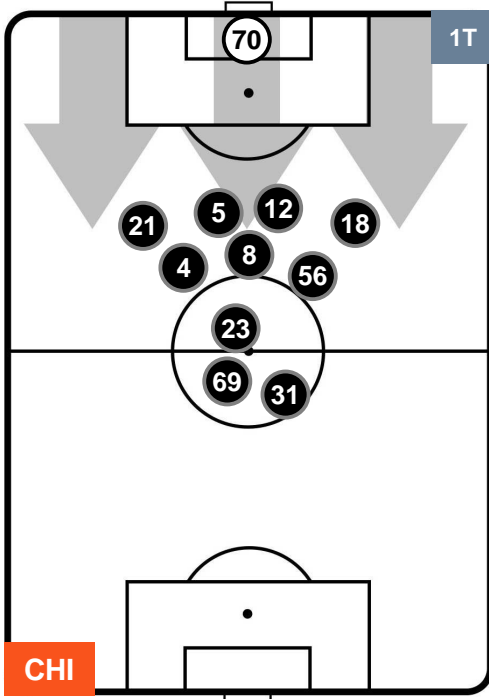

## POSIZIONI MEDIE POSSESSO PALLA (proprio)

- Legenda:**
- 1ª Sostituzione ● Giocatore Entrato ● Giocatore Uscito
  - 2ª Sostituzione ● Giocatore Entrato ● Giocatore Uscito ■ Giocatore Entrato in sostituzione di ●
  - 3ª Sostituzione ● Giocatore Entrato ● Giocatore Uscito ■ Giocatore Entrato in sostituzione di ●

CHIEVOVERONA

CHI 0

0 UDI

UDINESE

## POSIZIONI MEDIE POSSESSO PALLA (avversario)

- Legenda:**
- 1ª Sostituzione ● Giocatore Entrato ● Giocatore Uscito
  - 2ª Sostituzione ● Giocatore Entrato ● Giocatore Uscito ■ Giocatore Entrato in sostituzione di ●
  - 3ª Sostituzione ● Giocatore Entrato ● Giocatore Uscito ■ Giocatore Entrato in sostituzione di ●