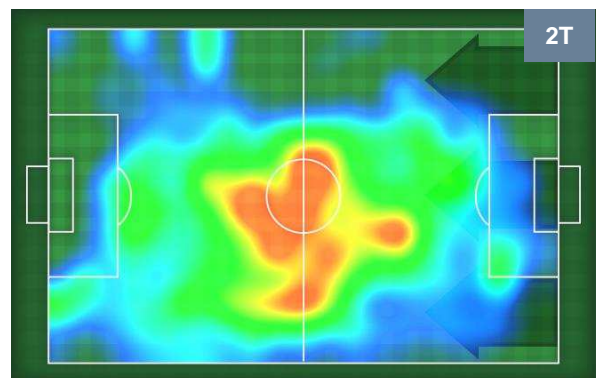

CHIEVOVERONA

CHI 0

0 UDI

UDINESE

MVP (Most Valuable Player)

VALTER BIRSA	23
CHIEVOVERONA	CHI

Ruolo:	Centrocampista
Altezza:	1,84m
Peso:	81 Kg
Data Nascita:	07/08/1986
Nazionalità:	SVN

Jog 26% - Run 67% - Sprint 7%	Km 10.629
2.8	7.103
	0.726

Statistiche

Totale tiri	1
Assist	1
Azioni attacco	4
Palle recuperate	4
Falli subiti	1
Minuti giocati	95'

HeatMap

JAKUB JANKTO	14
UDINESE	UDI

Ruolo:	Centrocampista
Altezza:	1,84m
Peso:	73 Kg
Data Nascita:	19/01/1996
Nazionalità:	CZE

Jog 23% - Run 66% - Sprint 11%	Km 10.913
2.562	7.247
	1.104

Statistiche

Totale tiri	2
Azioni attacco	5
Cross	1
Palle recuperate	3
Falli subiti	3
Minuti giocati	90'

HeatMap