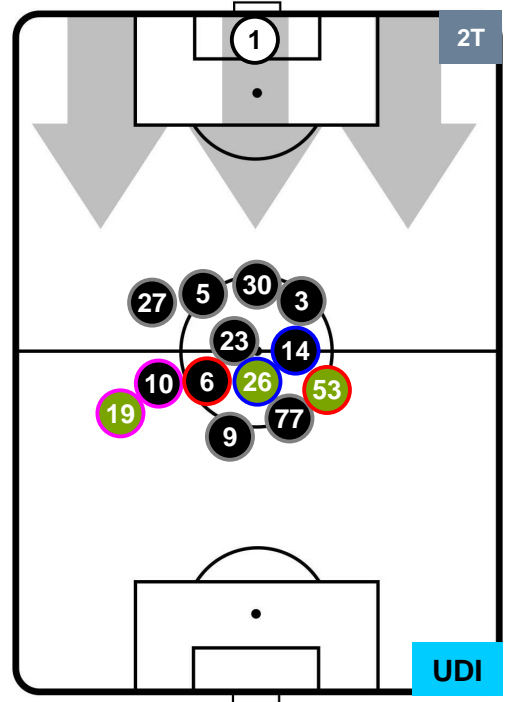

### HEATMAP

CHIEVOVERONA

CHI 0

0 UDI

UDINESE

## POSIZIONI MEDIE

- Legenda:**
- 1ª Sostituzione ● Giocatore Entrato ● Giocatore Uscito
  - 2ª Sostituzione ● Giocatore Entrato ● Giocatore Uscito ■ Giocatore Entrato in sostituzione di ●
  - 3ª Sostituzione ● Giocatore Entrato ● Giocatore Uscito ■ Giocatore Entrato in sostituzione di ●