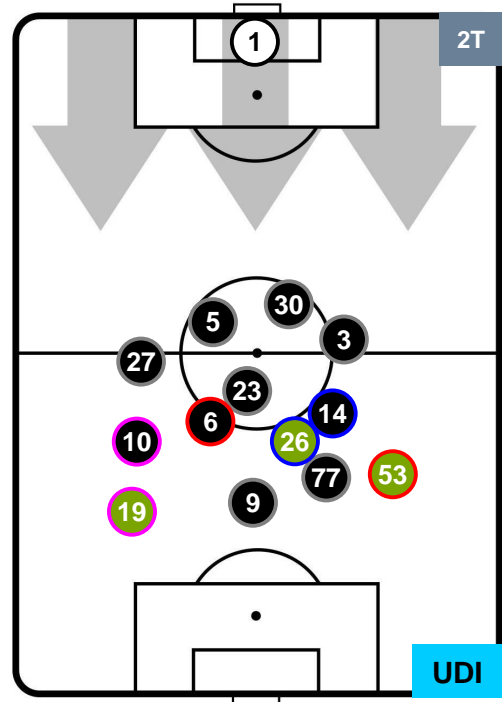

## POSIZIONI MEDIE

- Legenda:**
- 1ª Sostituzione ● Giocatore Entrato ● Giocatore Uscito
  - 2ª Sostituzione ● Giocatore Entrato ● Giocatore Uscito ■ Giocatore Entrato in sostituzione di ●
  - 3ª Sostituzione ● Giocatore Entrato ● Giocatore Uscito ■ Giocatore Entrato in sostituzione di ●

CHIEVOVERONA

CHI 0

0 UDI

UDINESE

## POSIZIONI MEDIE POSSESSO PALLA (proprio)

- Legenda:**
- 1ª Sostituzione ● Giocatore Entrato ● Giocatore Uscito
  - 2ª Sostituzione ● Giocatore Entrato ● Giocatore Uscito ■ Giocatore Entrato in sostituzione di ●
  - 3ª Sostituzione ● Giocatore Entrato ● Giocatore Uscito ■ Giocatore Entrato in sostituzione di ●