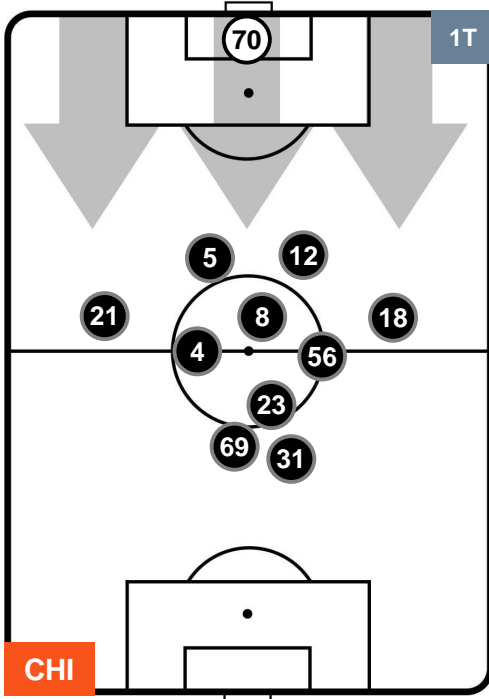

## POSIZIONI MEDIE

- Legenda:**
- 1ª Sostituzione ● Giocatore Entrato ● Giocatore Uscito
  - 2ª Sostituzione ● Giocatore Entrato ● Giocatore Uscito ■ Giocatore Entrato in sostituzione di ●
  - 3ª Sostituzione ● Giocatore Entrato ● Giocatore Uscito ■ Giocatore Entrato in sostituzione di ●

CHIEVOVERONA

CHI 0

0 UDI

UDINESE

## POSIZIONI MEDIE POSSESSO PALLA (proprio)

- Legenda:**
- 1ª Sostituzione ● Giocatore Entrato ● Giocatore Uscito
  - 2ª Sostituzione ● Giocatore Entrato ● Giocatore Uscito ■ Giocatore Entrato in sostituzione di ●
  - 3ª Sostituzione ● Giocatore Entrato ● Giocatore Uscito ■ Giocatore Entrato in sostituzione di ●