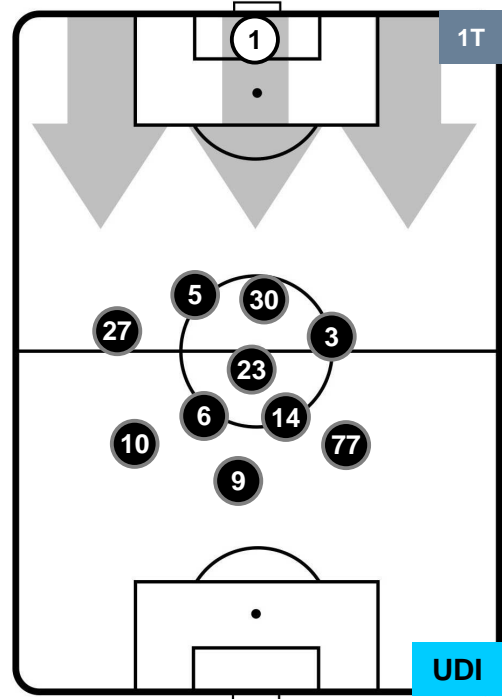

## POSIZIONI MEDIE

- Legenda:**
- 1ª Sostituzione ● Giocatore Entrato ● Giocatore Uscito
  - 2ª Sostituzione ● Giocatore Entrato ● Giocatore Uscito ■ Giocatore Entrato in sostituzione di ●
  - 3ª Sostituzione ● Giocatore Entrato ● Giocatore Uscito ■ Giocatore Entrato in sostituzione di ●

CHIEVOVERONA

CHI 0

0 UDI

UDINESE

## POSIZIONI MEDIE POSSESSO PALLA (proprio)

- Legenda:**
- 1ª Sostituzione ● Giocatore Entrato ● Giocatore Uscito
  - 2ª Sostituzione ● Giocatore Entrato ● Giocatore Uscito ■ Giocatore Entrato in sostituzione di ●
  - 3ª Sostituzione ● Giocatore Entrato ● Giocatore Uscito ■ Giocatore Entrato in sostituzione di ●