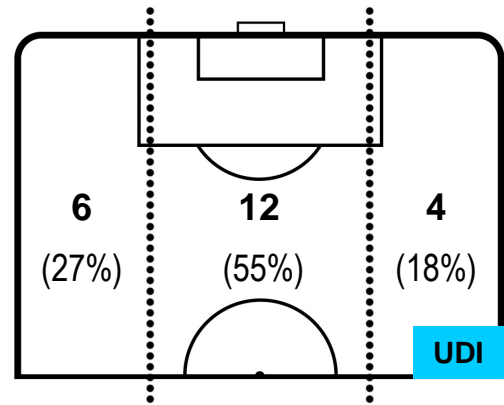

BILANCIAMENTO OFFENSIVO