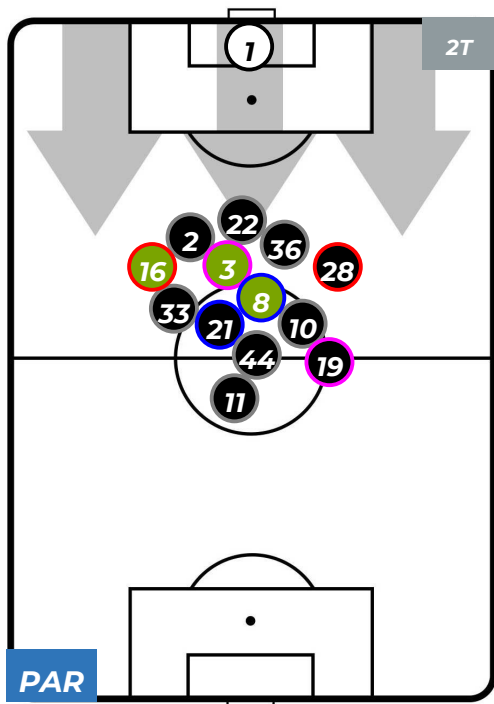

Jog-Run-Sprint (km 112.147)		
25.991	76.458	9.698

PARMA 2-0 UDINESE

Parma, 26/01/2020
STADIO ENNIO TARDINI 15:00

HEATMAP

PARMA 2-0 UDINESE

Parma, 26/01/2020
STADIO ENNIO TARDINI 15:00

POSIZIONI MEDIE

- Legenda:**
- 1ª Sostituzione: ● Giocatore Entrato ● Giocatore Uscito
 - 2ª Sostituzione: ● Giocatore Entrato ● Giocatore Uscito ■ Giocatore Entrato in sostituzione di ●
 - 3ª Sostituzione: ● Giocatore Entrato ● Giocatore Uscito ■ Giocatore Entrato in sostituzione di ●