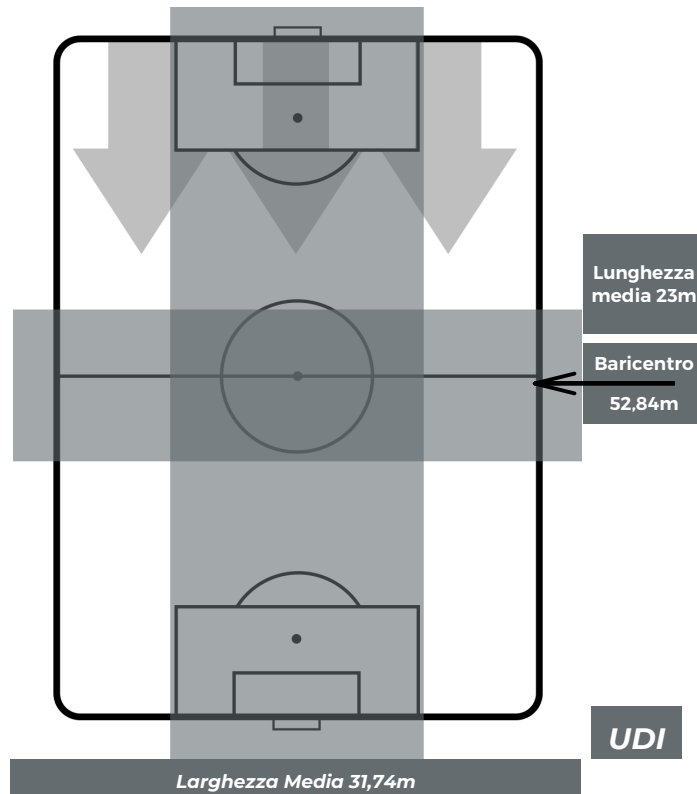

PARMA 2-0 UDINESE

Parma, 26/01/2020
STADIO ENNIO TARDINI 15:00

BARICENTRO 1° TEMPO