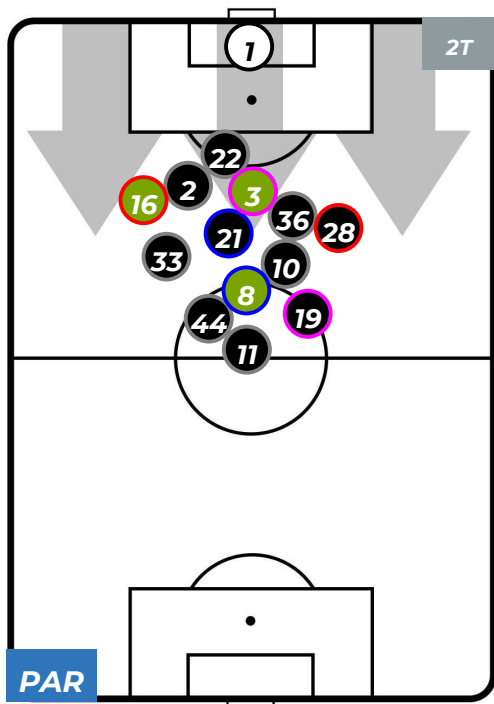

PARMA 2-0 UDINESE

Parma, 26/01/2020
STADIO ENNIO TARDINI 15:00

POSIZIONI MEDIE POSSESSO PALLA (avversario)

1. **Legenda:**
2. 1ª Sostituzione   ● Giocatore Entrato   ● Giocatore Uscito
   - 2ª Sostituzione   ● Giocatore Entrato   ● Giocatore Uscito   ■ Giocatore Entrato in sostituzione di ●
   - 3ª Sostituzione   ● Giocatore Entrato   ● Giocatore Uscito   ■ Giocatore Entrato in sostituzione di ●