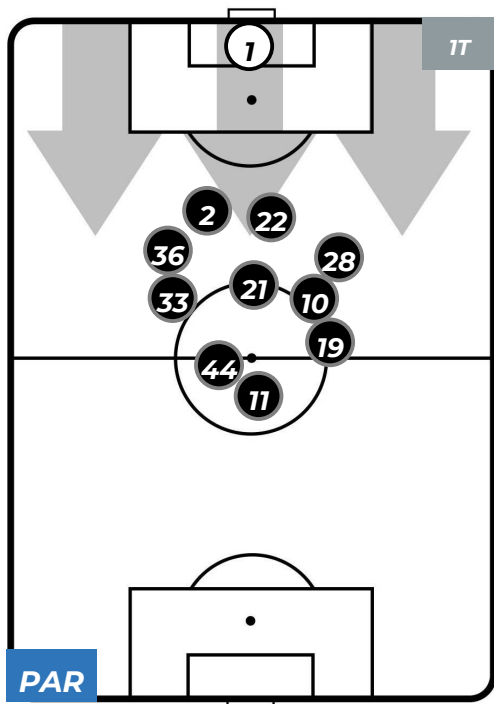

PARMA 2-0 UDINESE

Parma, 26/01/2020
STADIO ENNIO TARDINI 15:00

POSIZIONI MEDIE POSSESSO PALLA (avversario)

1. **Legenda:**
2. 1ª Sostituzione   ● Giocatore Entrato   ● Giocatore Uscito
   - 2ª Sostituzione   ● Giocatore Entrato   ● Giocatore Uscito   ■ Giocatore Entrato in sostituzione di ●
   - 3ª Sostituzione   ● Giocatore Entrato   ● Giocatore Uscito   ■ Giocatore Entrato in sostituzione di ●