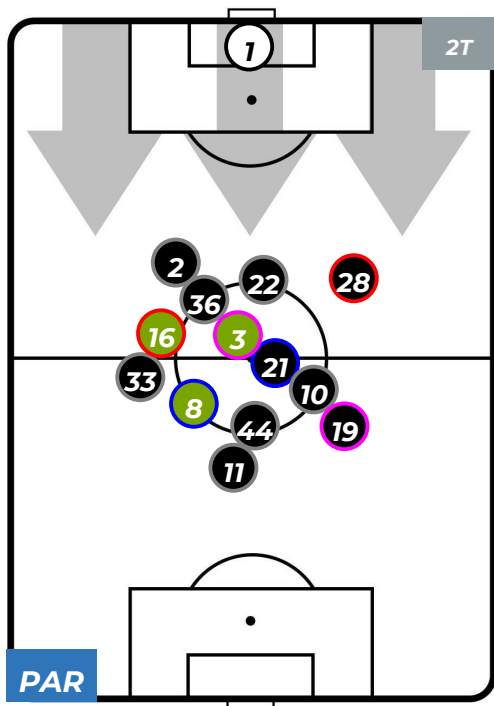

PARMA 2-0 UDINESE

Parma, 26/01/2020
STADIO ENNIO TARDINI 15:00

POSIZIONI MEDIE POSSESSO PALLA (proprio)

1. **Legenda:**
2. 1ª Sostituzione ● Giocatore Entrato ● Giocatore Uscito
   - 2ª Sostituzione ● Giocatore Entrato ● Giocatore Uscito Giocatore Entrato in sostituzione di ●
   - 3ª Sostituzione ● Giocatore Entrato ● Giocatore Uscito Giocatore Entrato in sostituzione di ●