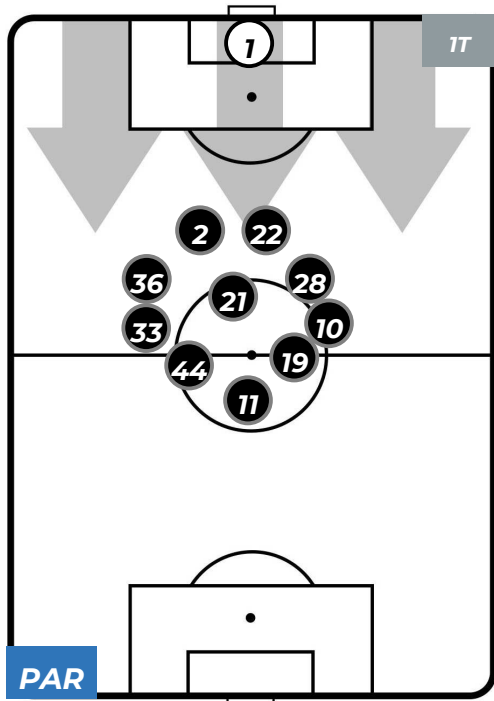

Jog-Run-Sprint (km 112.147)		
25.991	76.458	9.698

PARMA 2-0 UDINESE

Parma, 26/01/2020
STADIO ENNIO TARDINI 15:00

HEATMAP

PARMA 2-0 UDINESE

Parma, 26/01/2020
STADIO ENNIO TARDINI 15:00

POSIZIONI MEDIE

- Legenda:**
- 1ª Sostituzione: ● Giocatore Entrato ● Giocatore Uscito
 - 2ª Sostituzione: ● Giocatore Entrato ● Giocatore Uscito ■ Giocatore Entrato in sostituzione di ●
 - 3ª Sostituzione: ● Giocatore Entrato ● Giocatore Uscito ■ Giocatore Entrato in sostituzione di ●