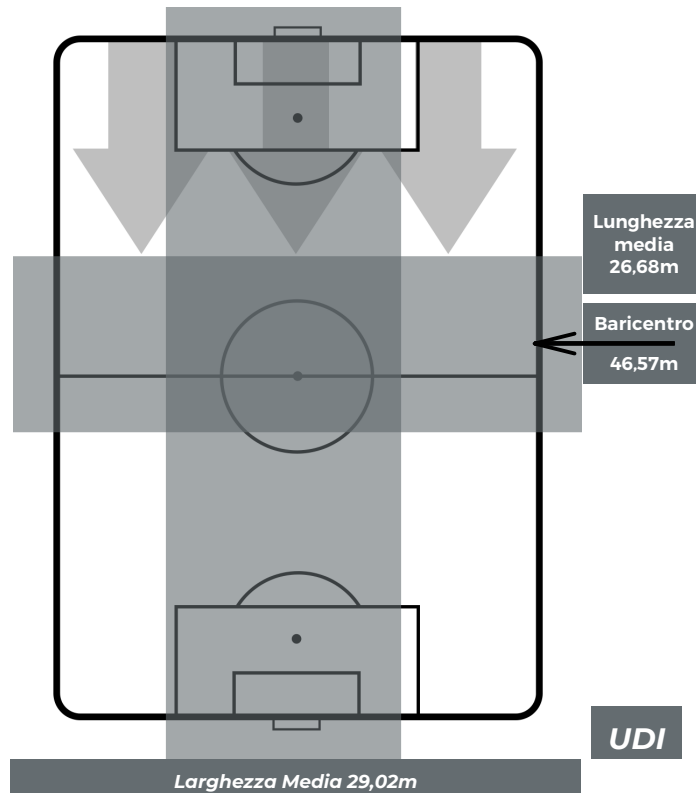

PARMA 2-0 UDINESE

Parma, 26/01/2020
STADIO ENNIO TARDINI 15:00

BILANCIAMENTO OFFENSIVO

ZONE DI TIRO

2	Gol	0
5	In porta	5
5	Fuori Porta	10

CROSS IN GIOCO

PARMA 2-0 UDINESE

Parma, 26/01/2020
STADIO ENNIO TARDINI 15:00