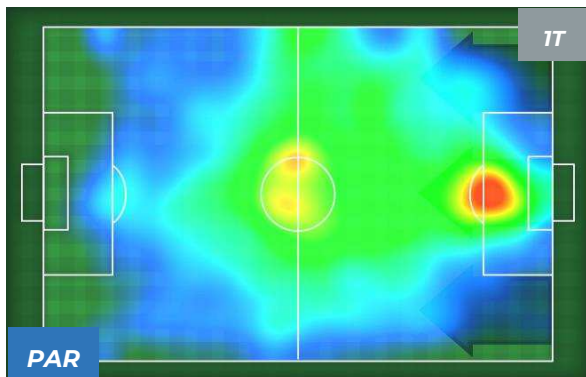

Jog-Run-Sprint (km 112.147)		
25.991	76.458	9.698

PARMA 2-0 UDINESE

Parma, 26/01/2020
STADIO ENNIO TARDINI 15:00

HEATMAP

PARMA 2-0 UDINESE

Parma, 26/01/2020
STADIO ENNIO TARDINI 15:00

POSIZIONI MEDIE

- Legenda:**
- 1ª Sostituzione: ● Giocatore Entrato ● Giocatore Uscito
 - 2ª Sostituzione: ● Giocatore Entrato ● Giocatore Uscito ■ Giocatore Entrato in sostituzione di ●
 - 3ª Sostituzione: ● Giocatore Entrato ● Giocatore Uscito ■ Giocatore Entrato in sostituzione di ●

PARMA 2-0 UDINESE

Parma, 26/01/2020
STADIO ENNIO TARDINI 15:00

POSIZIONI MEDIE POSSESSO PALLA (proprio)

- Legenda:**
- 1ª Sostituzione ● Giocatore Entrato ● Giocatore Uscito
 - 2ª Sostituzione ● Giocatore Entrato ● Giocatore Uscito Giocatore Entrato in sostituzione di ●
 - 3ª Sostituzione ● Giocatore Entrato ● Giocatore Uscito Giocatore Entrato in sostituzione di ●