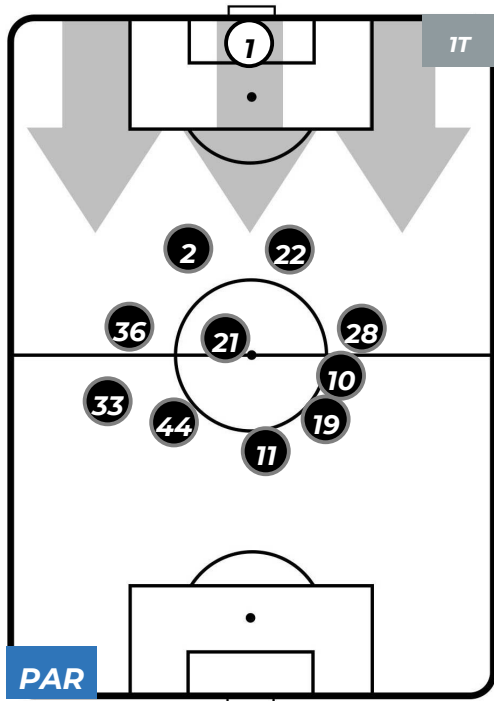

PARMA 2-0 UDINESE

Parma, 26/01/2020
STADIO ENNIO TARDINI 15:00

POSIZIONI MEDIE POSSESSO PALLA (proprio)

1. **Legenda:**
2. 1ª Sostituzione ● Giocatore Entrato ● Giocatore Uscito
   - 2ª Sostituzione ● Giocatore Entrato ● Giocatore Uscito Giocatore Entrato in sostituzione di ●
   - 3ª Sostituzione ● Giocatore Entrato ● Giocatore Uscito Giocatore Entrato in sostituzione di ●