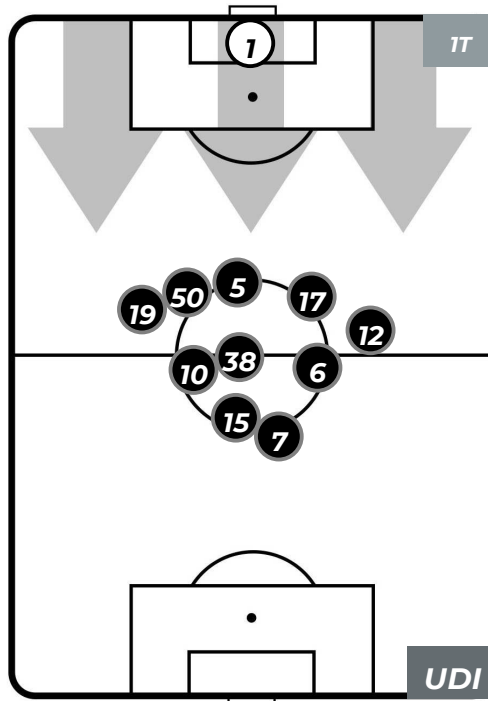

Jog-Run-Sprint (km 112.147)		
25.991	76.458	9.698

PARMA 2-0 UDINESE

Parma, 26/01/2020
STADIO ENNIO TARDINI 15:00

HEATMAP

PARMA 2-0 UDINESE

Parma, 26/01/2020
STADIO ENNIO TARDINI 15:00

POSIZIONI MEDIE

- Legenda:**
- 1ª Sostituzione: ● Giocatore Entrato ● Giocatore Uscito
 - 2ª Sostituzione: ● Giocatore Entrato ● Giocatore Uscito ■ Giocatore Entrato in sostituzione di ●
 - 3ª Sostituzione: ● Giocatore Entrato ● Giocatore Uscito ■ Giocatore Entrato in sostituzione di ●