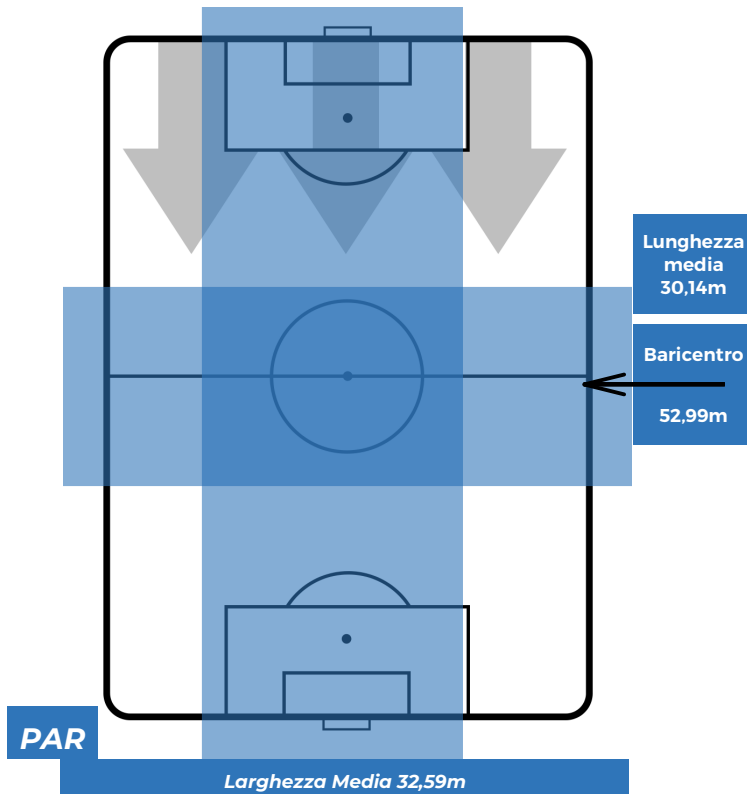

PARMA 2-0 UDINESE

Parma, 26/01/2020
STADIO ENNIO TARDINI 15:00

BARICENTRO POSSESSO PROPRIO