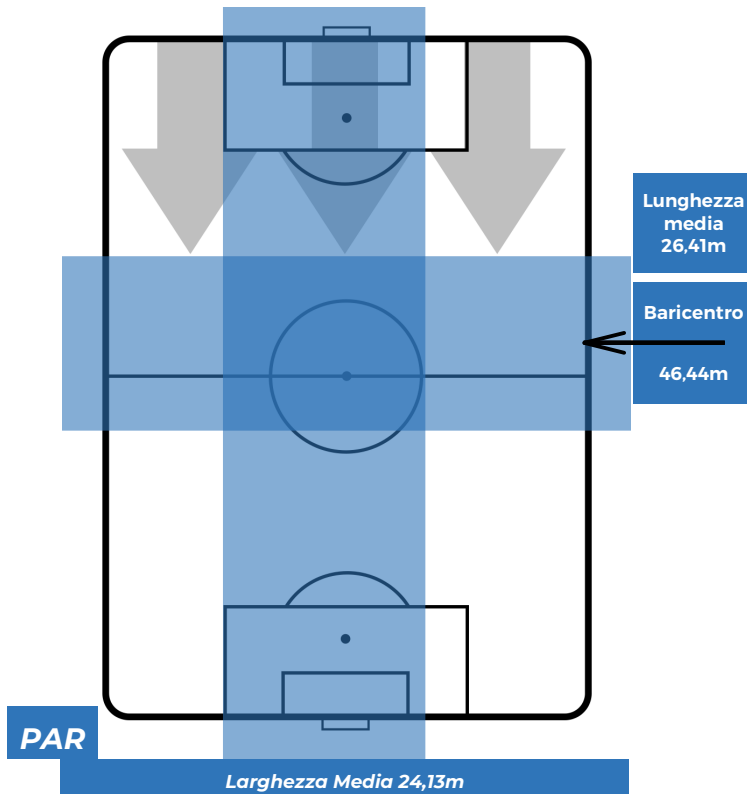

PARMA 2-0 UDINESE

Parma, 26/01/2020
STADIO ENNIO TARDINI 15:00

BARICENTRO 1° TEMPO