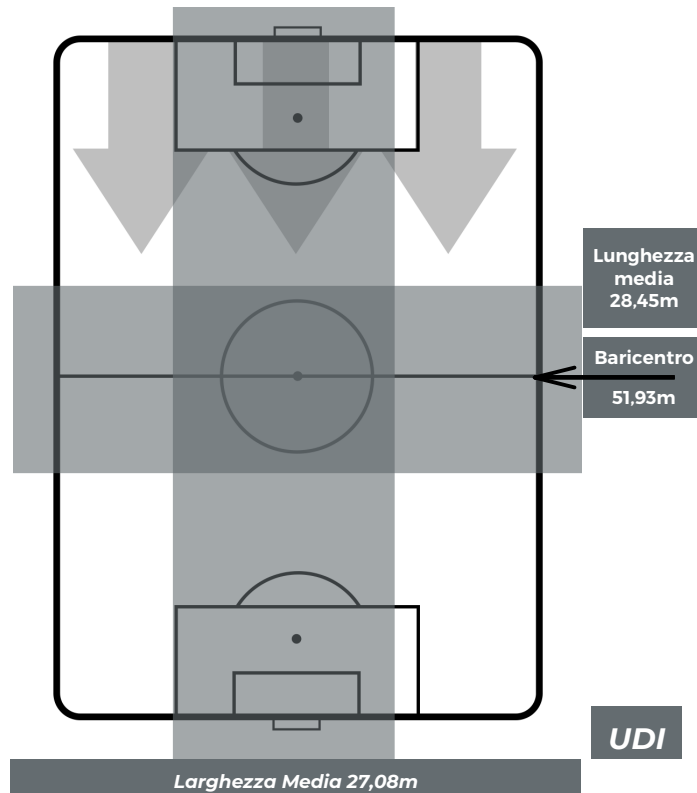

BARICENTRO 2° TEMPO