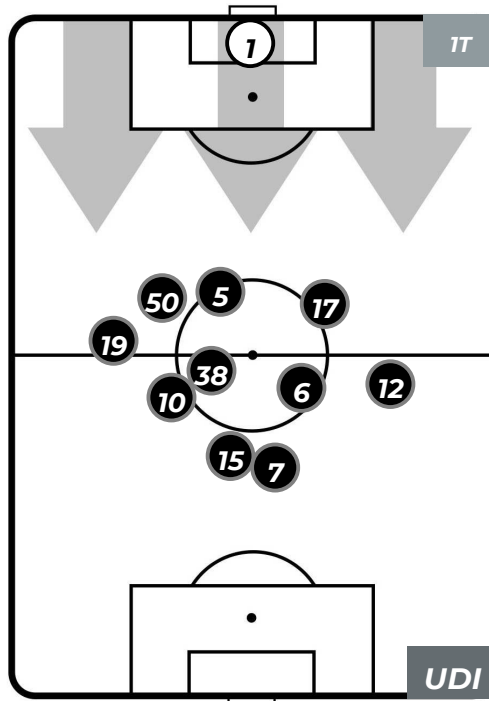

PARMA 2-0 UDINESE

Parma, 26/01/2020
STADIO ENNIO TARDINI 15:00

POSIZIONI MEDIE POSSESSO PALLA (proprio)

1. **Legenda:**
2. 1ª Sostituzione ● Giocatore Entrato ● Giocatore Uscito
   - 2ª Sostituzione ● Giocatore Entrato ● Giocatore Uscito Giocatore Entrato in sostituzione di ●
   - 3ª Sostituzione ● Giocatore Entrato ● Giocatore Uscito Giocatore Entrato in sostituzione di ●