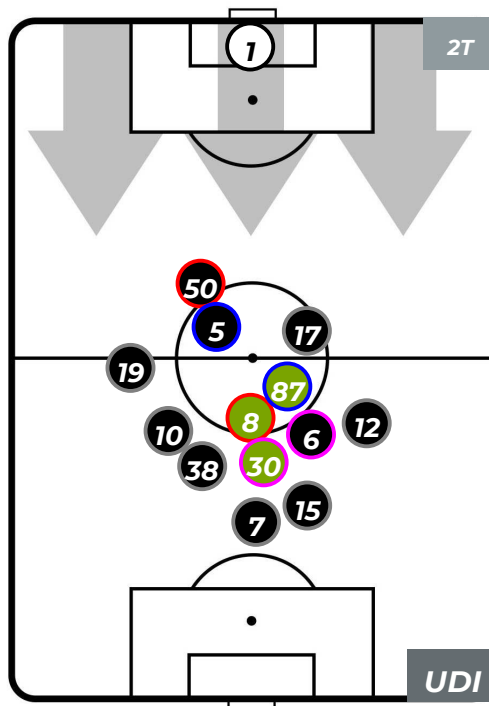

PARMA 2-0 UDINESE

Parma, 26/01/2020
STADIO ENNIO TARDINI 15:00

POSIZIONI MEDIE POSSESSO PALLA (proprio)

1. **Legenda:**
2. 1ª Sostituzione ● Giocatore Entrato ● Giocatore Uscito
   - 2ª Sostituzione ● Giocatore Entrato ● Giocatore Uscito Giocatore Entrato in sostituzione di ●
   - 3ª Sostituzione ● Giocatore Entrato ● Giocatore Uscito Giocatore Entrato in sostituzione di ●