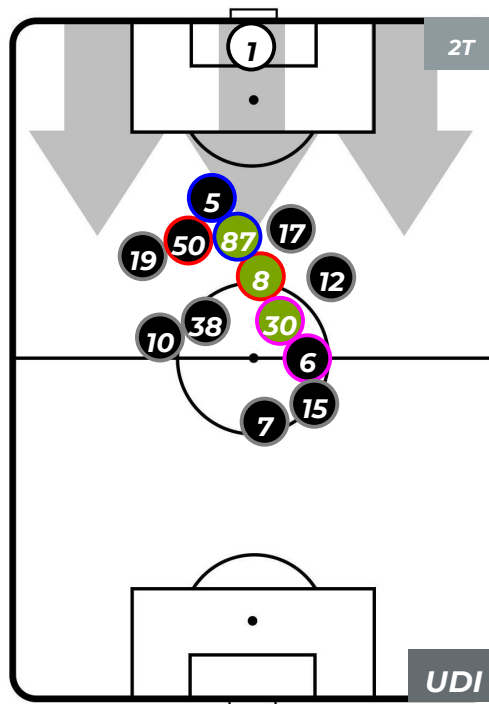

PARMA 2-0 UDINESE

Parma, 26/01/2020
STADIO ENNIO TARDINI 15:00

POSIZIONI MEDIE POSSESSO PALLA (avversario)

1. **Legenda:**
2. 1ª Sostituzione   ● Giocatore Entrato   ● Giocatore Uscito
   - 2ª Sostituzione   ● Giocatore Entrato   ● Giocatore Uscito   ■ Giocatore Entrato in sostituzione di ●
   - 3ª Sostituzione   ● Giocatore Entrato   ● Giocatore Uscito   ■ Giocatore Entrato in sostituzione di ●