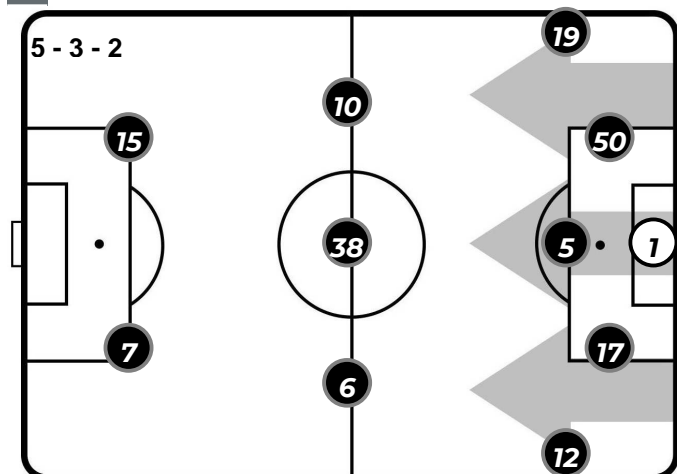

UDINESE

1	JUAN MUSSO (P)
19	JENS STRYGER LARSEN
50	RODRIGO BECAO
5	WILLIAM EKONG
17	BRAM NUYTINCK
12	KEN SEMA
10	RODRIGO DE PAUL
38	ROLANDO MANDRAGORA
6	SEKO FOFANA
15	KEVIN LASAGNA
7	STEFANO OKAKA