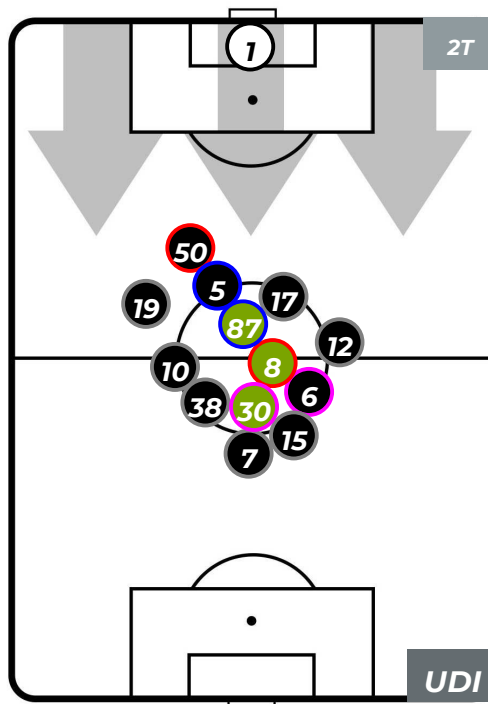

Jog-Run-Sprint (km 112.147)		
25.991	76.458	9.698

PARMA 2-0 UDINESE

Parma, 26/01/2020
STADIO ENNIO TARDINI 15:00

HEATMAP

PARMA 2-0 UDINESE

Parma, 26/01/2020
STADIO ENNIO TARDINI 15:00

POSIZIONI MEDIE

- Legenda:**
- 1ª Sostituzione: ● Giocatore Entrato ● Giocatore Uscito
 - 2ª Sostituzione: ● Giocatore Entrato ● Giocatore Uscito ■ Giocatore Entrato in sostituzione di ●
 - 3ª Sostituzione: ● Giocatore Entrato ● Giocatore Uscito ■ Giocatore Entrato in sostituzione di ●