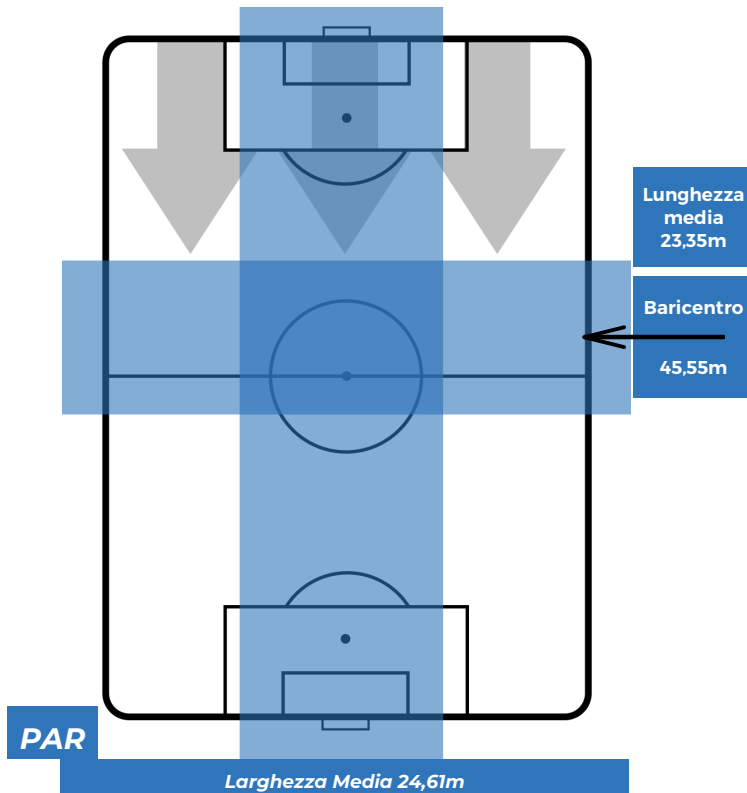

BARICENTRO 2° TEMPO