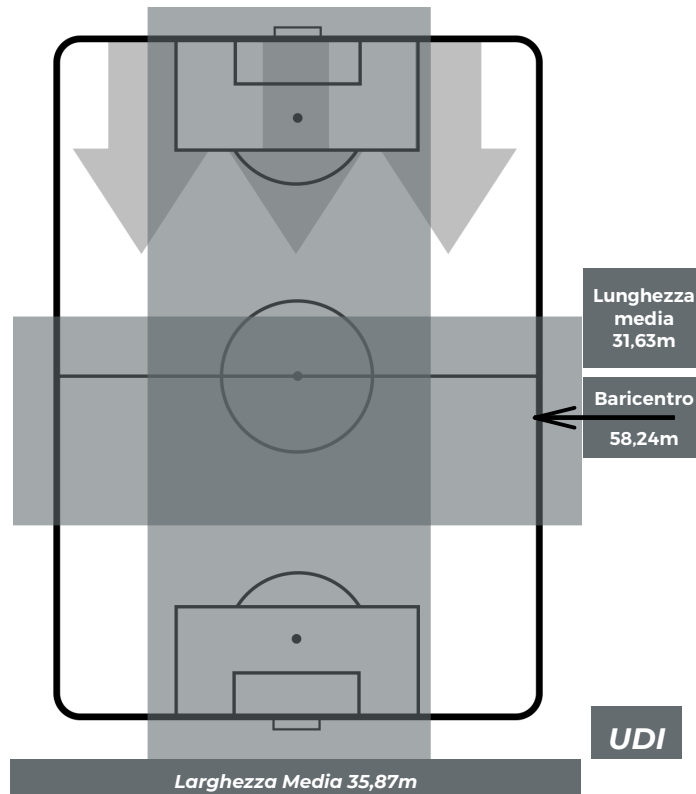

PARMA 2-0 UDINESE

Parma, 26/01/2020
STADIO ENNIO TARDINI 15:00

BARICENTRO POSSESSO PROPRIO