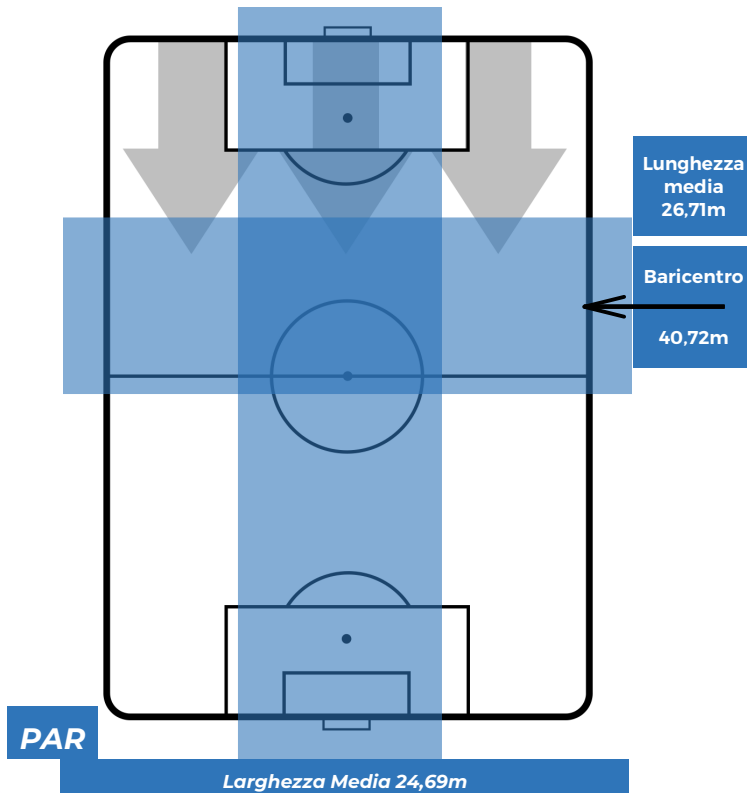

PARMA 2-0 UDINESE

Parma, 26/01/2020
STADIO ENNIO TARDINI 15:00

BILANCIAMENTO OFFENSIVO

ZONE DI TIRO

2	Gol	0
5	In porta	5
5	Fuori Porta	10

CROSS IN GIOCO

PARMA 2-0 UDINESE

Parma, 26/01/2020
STADIO ENNIO TARDINI 15:00