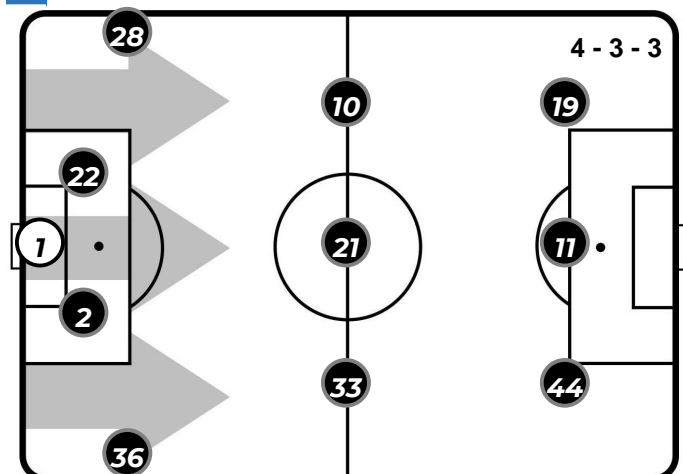

PARMA 2-0 UDINESE

Parma, 26/01/2020
STADIO ENNIO TARDINI 15:00

FORMAZIONI

PARMA

1	LUIGI SEPE (P)
36	MATTEO DARMIAN
2	SIMONE IACOPONI
22	BRUNO ALVES
28	RICCARDO GAGLIOLA
33	JURAJ KUCKA
21	MATTEO SCOZZARELLA
10	HERNANI
44	DEJAN KULUSEVSKI
11	ANDREAS CORNELIUS
19	JASMIN KURTIC