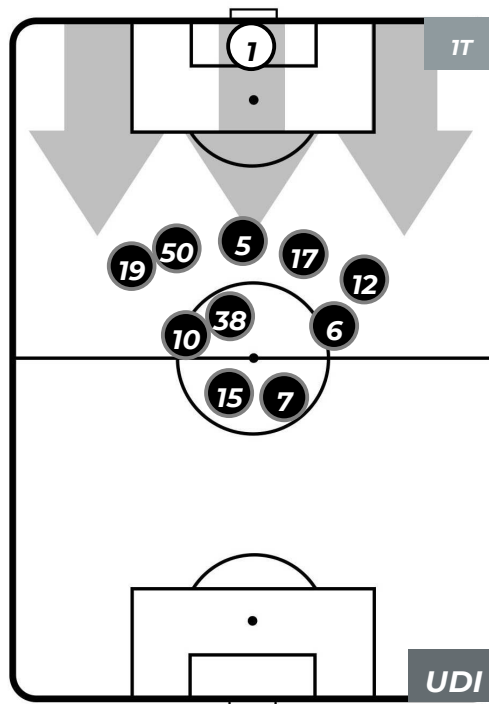

PARMA 2-0 UDINESE

Parma, 26/01/2020
STADIO ENNIO TARDINI 15:00

POSIZIONI MEDIE POSSESSO PALLA (avversario)

1. **Legenda:**
2. 1ª Sostituzione   ● Giocatore Entrato   ● Giocatore Uscito
   - 2ª Sostituzione   ● Giocatore Entrato   ● Giocatore Uscito   ■ Giocatore Entrato in sostituzione di ●
   - 3ª Sostituzione   ● Giocatore Entrato   ● Giocatore Uscito   ■ Giocatore Entrato in sostituzione di ●